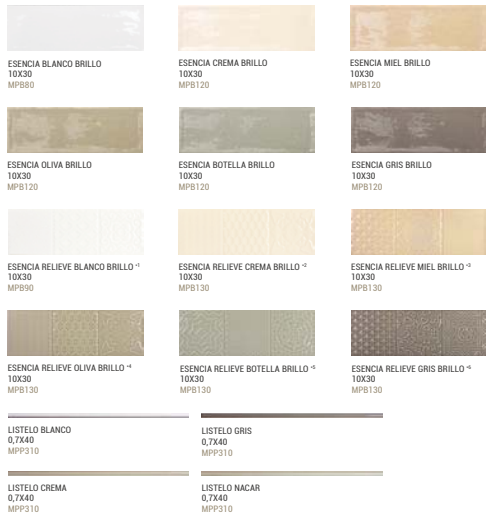

ESENCIA 10x30
WALL TILE 4x12"

	KG NETO / CAJA	KG BRUTO / CAJA	KG NETO / PALET	KG BRUTO / PALET	KG / PALET VACÍO	KG / CAJA VACÍA	PIEZAS / CAJA	CAJAS / PALET	PIEZAS / PALET	M² / CAJA	M² / PIEZA	M² / PALET	
Base 10x30	0,44	1,11	1,11	1,056	1,091,56	25	0,11	25	96	2,400	0,75	0,03	72