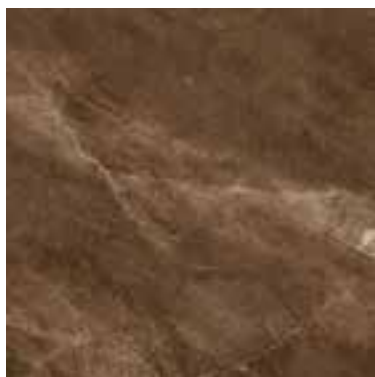

## ESPARTA ■ 44,7X44,7CM. / 17,60"X17,60"

Pasta Roja  
Red Body

Pavimento  
Floor Tiles

Brillo  
Shiny

Muy Destonificado  
Very Destonified

No repetitivo  
No repeat

Esparta Beige F4545L  
44,7 x 44,7 cm.

Esparta Brown F4545LB  
44,7 x 44,7 cm.

Brillo · Shiny