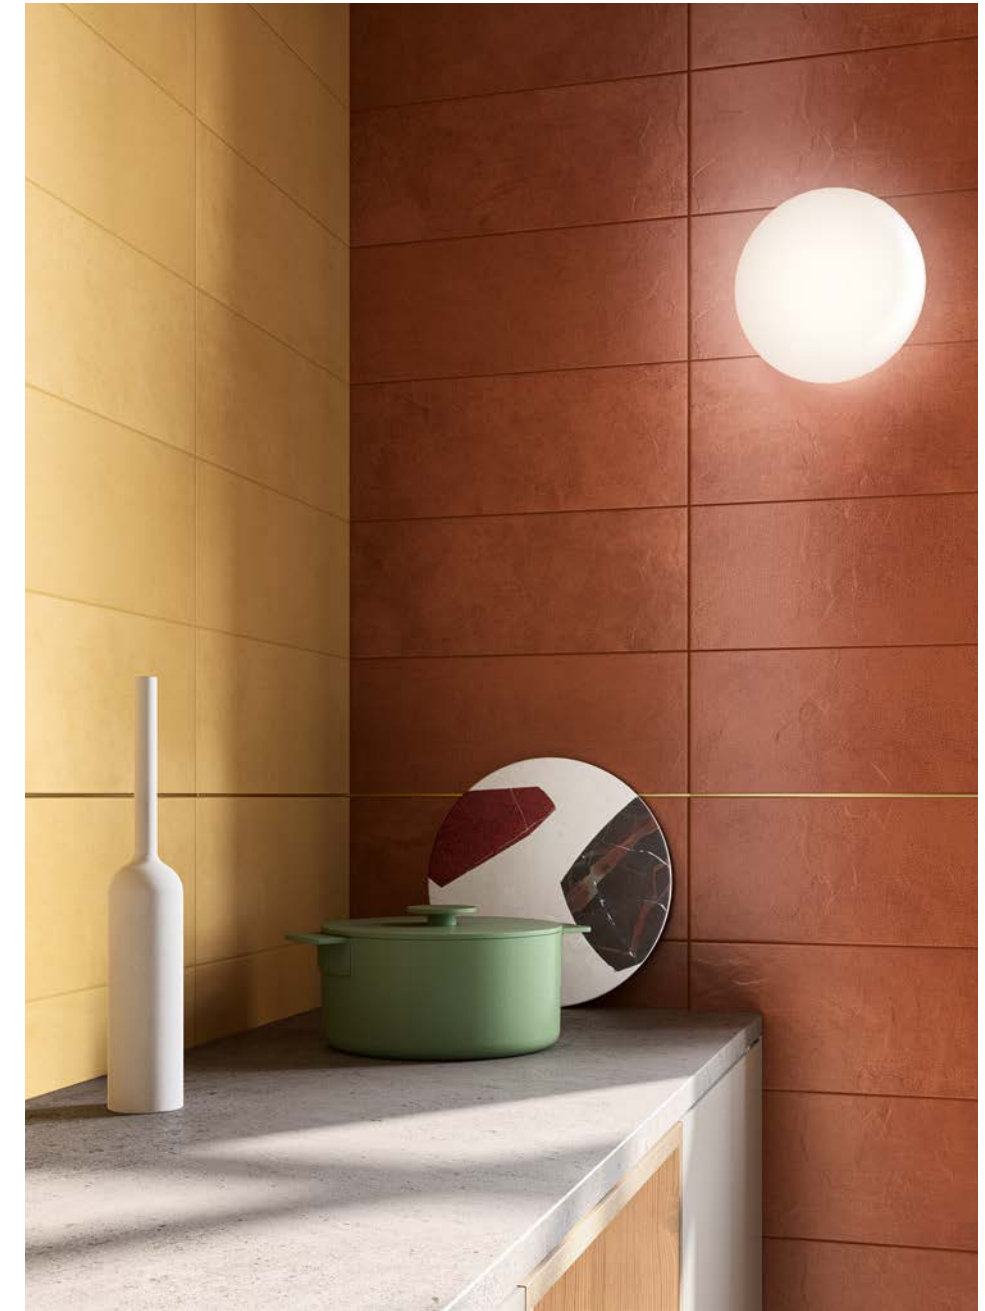

a sinistra/left
Rivestimento/Wall:
 ES 10 / Bianco
 Bambù ES 10
Pavimento/Floor:
 Frammenti FR 8 / Nero Micro
Lavabo/Basin:
 DEL CONCA
 Boutique Invisible Gray HBO 10 Rett.

in alto/above
Rivestimento/Wall:
 Bambù ES 10
Lavabo/Basin:
 DEL CONCA
 Boutique Invisible Gray HBO 10 Rett.