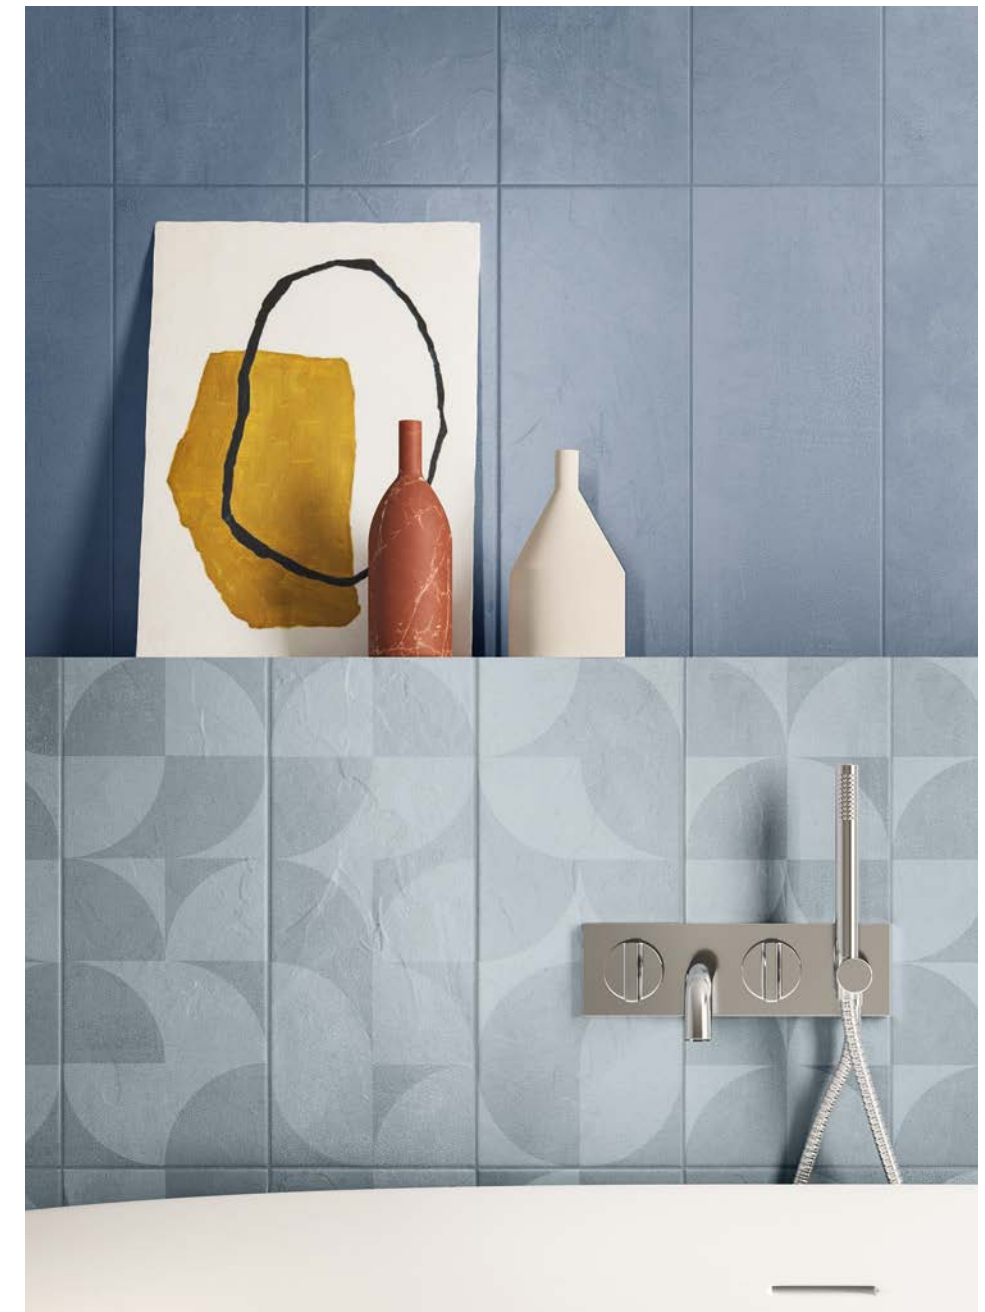

in alto/above
Rivestimento/Wall:
ES 15 / Grigio
ES 10 / Bianco
Luna ES 7

a destra/right
Rivestimento/Wall:
ES 15 / Grigio
ES 10 / Bianco
Luna ES 7
Pavimento/Floor:
DEL CONCA
Timeline HTL 10 Rett.

a sinistra/left
Rivestimento/Wall:
 ES 12 / Avio
 Luna ES 2
 ES 15 / Grigio
Pavimento/Floor:
 DEL CONCA
 Boutique Calacatta HBO 20 Rett.