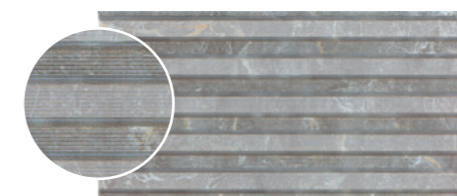

Ess. Aurea

Ess. Aurea Marfil

Ess. Aurea Rlv. Noce

Ess. Aurea Noce

Ess. Aurea Perla

Ess. Aurea Rlv. Gris

Ess. Aurea Gris

Pavimento coordinado / Matching floor
Pasta Roja

Ess. Aurea Marfil 45x45

Ess. Aurea Noce 45x45

Ess. Aurea Perla 45x45

Ess. Aurea Gris 45x45

Ess. Aurea Perla 25x50
Ess. Aurea Gris 25x50
Ess. Aurea Rlv. Gris 25x50
Ess. Aurea Perla 45x45

Formato	Precio	Pz/cj	Pz/pl	M²/cj	M²/pl	Cj/pl	Kg/cj	Kg/Total
25x50	PS-025	14	672	1,75	84,00	48	25,80	1258,4
25x50 Rlv.	PS-028	14	672	1,75	84,00	48	25,80	1258,4