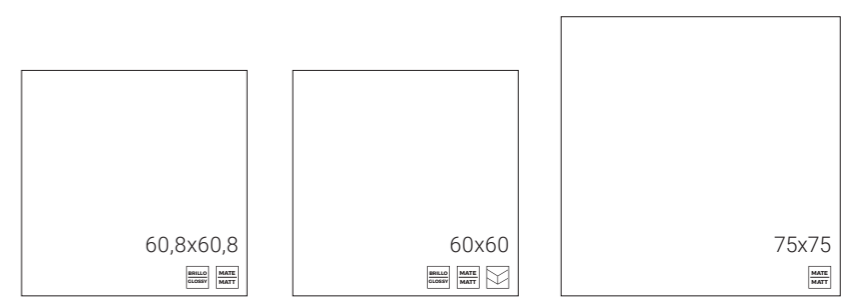

## Formatos / Formats

\*Sólo disponible en la serie Factory.

	Formato	Precio	Pz/cj	Pz/pl	M²/cj	M²/pl	Cj/pl	Kg/cj	Kg/Total	
	60x60	PS-091	4	120	1,44	43,2	30	30,00	920	
	60,8x60,8	PS-079	4	120	1,48	44,4	30	31	950	
	75x75	PS-126	3	90	1,69	50,7	30	41,2	1256	
Porceglass / Porcelain		60x60 / 60,8x60,8 / 75x75 23.62"x23.62" / 23.94"x23.94" / 29.53"x29.53"								