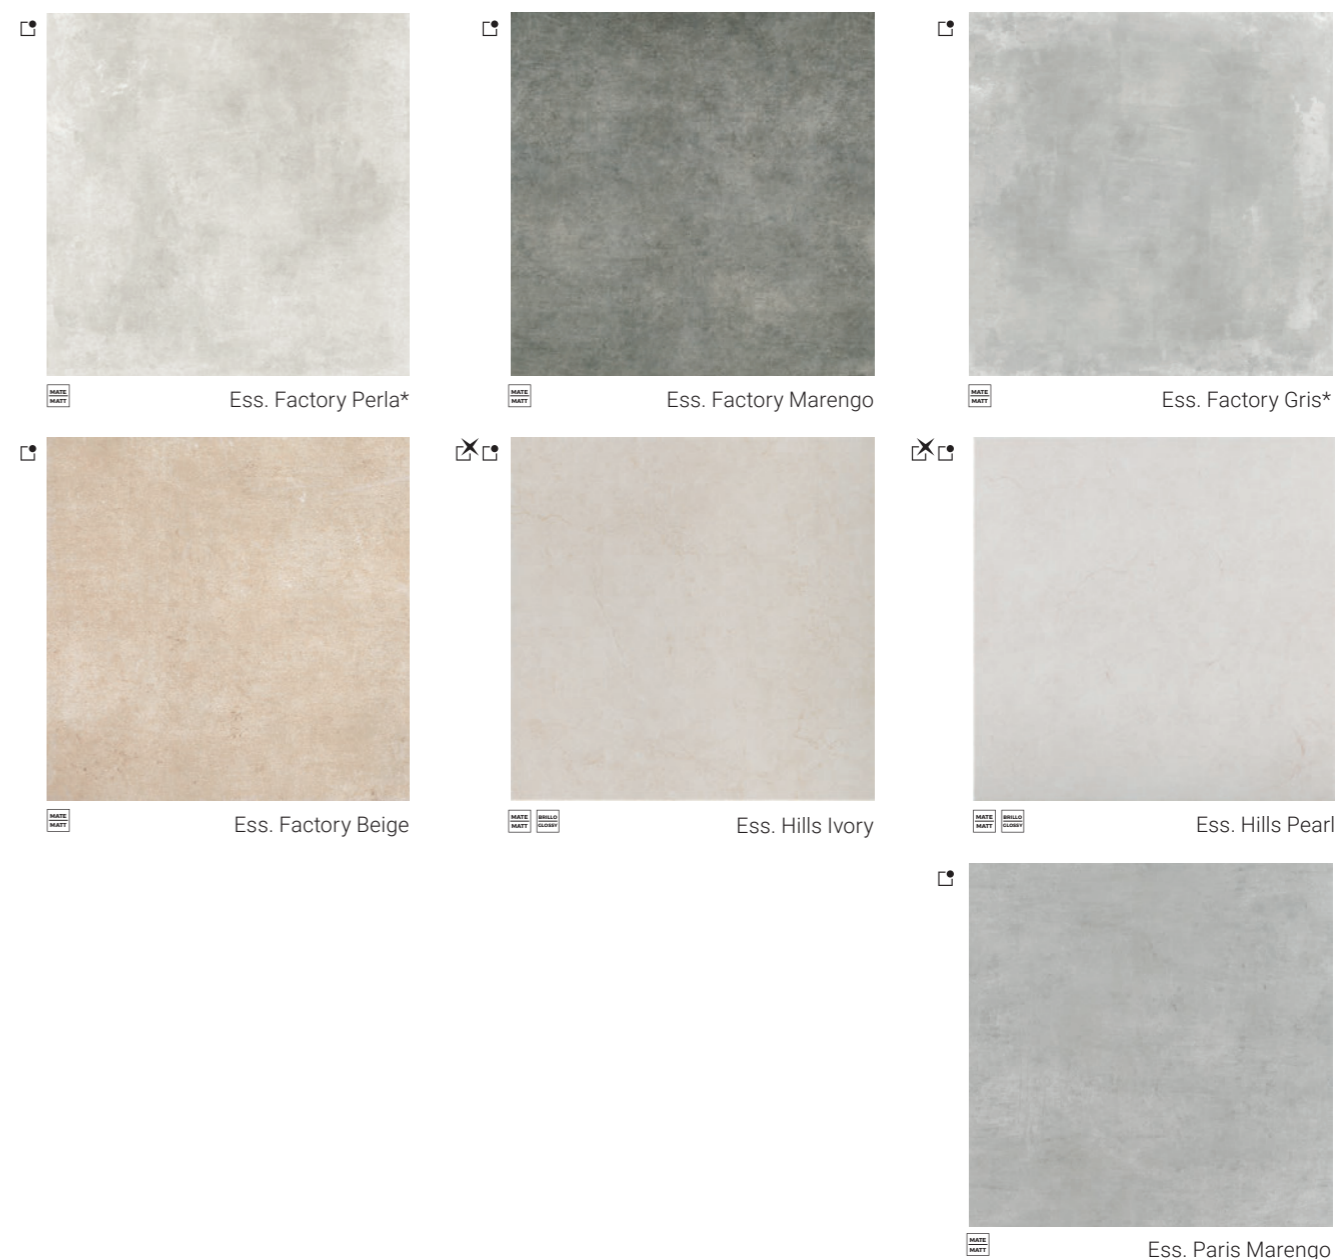

Ess. Factory Marengo 60,8x60,8

# Ess. Cements

Ess. Factory Perla\*      Ess. Factory Marengo      Ess. Factory Gris\*

Ess. Factory Beige      Ess. Hills Ivory      Ess. Hills Pearl

Ess. Paris Marengo

## Formatos / Formats

\*Sólo disponible en la serie Factory.

	Formato	Precio	Pz/cj	Pz/pl	M²/cj	M²/pl	Cj/pl	Kg/cj	Kg/Total	
	60x60	PS-091	4	120	1,44	43,2	30	30,00	920	
	60,8x60,8	PS-079	4	120	1,48	44,4	30	31	950	
	75x75	PS-126	3	90	1,69	50,7	30	41,2	1256	
Porceglass / Porcelain		60x60 / 60,8x60,8 / 75x75 23.62"x23.62" / 23.94"x23.94" / 29.53"x29.53"								