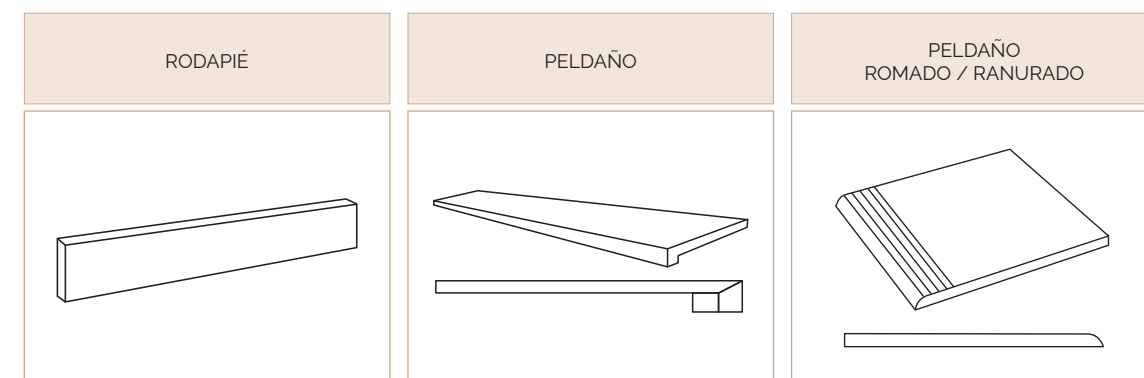

MATE MATT

Ess. Confort Taupe

Ess. Confort Cerezo

Ess. Confort Natural

Piezas complementarias Complementary Tiles / Pièces Complémentaires

	Formato	Precio	Pz/cj	Pz/pl	M ² /cj	M ² /pl	Cj/pl	Kg/cj	Kg/Total
	25x100	PS-079 PS-091	6	216	1,50	54	36	28,50	1046

Porcelain 25x100
9,84"x39,37"