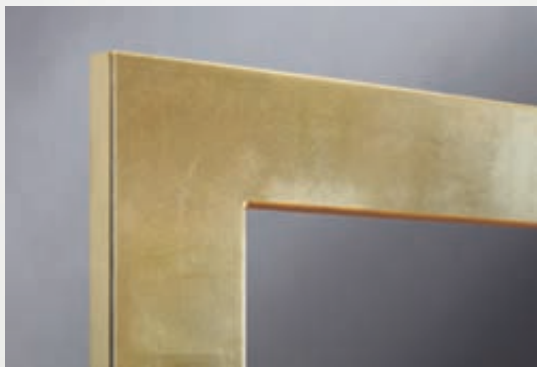

# ESSEN

ESSEN: uno scaldasalviette dalla geometria elementare realizzato con una sola sezione tubolare per ottenere un'estetica intrigante e grande funzionalità. Una grande cornice a sezione rettangolare sostituisce i soliti collettori e permette di aumentare le rese caloriche.

*ESSEN: le sèche-serviettes à la géométrie simple, réalisé avec une seule section de tube, pour obtenir soit une esthétique intrigante, soit d'excellents rendements. Un grand cadre remplace les collecteurs traditionnels et garantie des hauts rendements caloriques.*

*design Luigi Brebbia*  
ESSEN: a simple geometry formed towel rail composed by one single kind of tube, to give an intriguing aesthetics and high performances. A big frame which has a rectangular section takes place of usual manifolds and avoids high heating outputs.