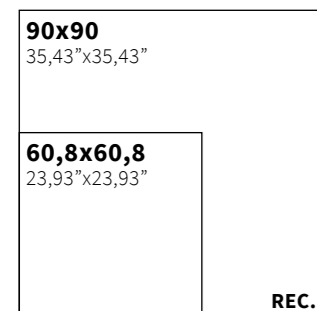

# ESSEN

COMPACTTO PEDRA  
GRES PORCELÁNICO · PORCELAIN TILES · GRÈS CÉRAME

Formatos / Sizes / Formats

● Essen	Gris	45x90	Rec.	M48	035.805.0002.00304	
● Essen	Gris	90x90	Rec.	M79	035.804.0002.00304	
● Adz. Essen	Gris	60,8x60,8		M39	011.440.0002.00411	
● Essen	Gris	60,8x60,8		M34	011.440.0002.00304	
● Essen	Gris	60,5x60,5 (20mm)	Rec.	M102	035.701.0002.00304	
● Adz. Essen	Gris	60x60	Rec.	M48	035.840.0002.00411	
● Essen	Gris	60x60	Rec.	M43	035.840.0002.00304	
● Essen	Gris	45x45		M26	011.302.0002.00304	
● Essen	Gris	30x30(7)	Malla	M170	021.590.0002.00304	

## Empaquetado / Packaging / Emballage

Formato	pz/cj	m <sup>2</sup> /cj	cj/pl	m <sup>2</sup> /pl	kg/cj	kg/pl
45x90	3	1.21	44	53.24	28.70	1.282.80
90x90	2	1.62	27	43.74	42.00	1.164.00
60,8x60,8	4	1.48	30	44.40	31.00	950.00
60,5x60,5 (20 mm)	2	0.73	30	21.90	32.80	1.004.00
60x60	4	1.44	30	43.20	30.00	920.00
45x45	6	1.22	52	63.44	25.80	1.361.60
30x30(7)	11	1.00	42	42.00	23.10	990.20