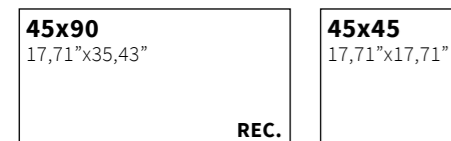

# ESSEN

COMPACTTO PEDRA  
GRES PORCELÁNICO · PORCELAIN TILES · GRÈS CÉRAME

Formatos / Sizes / Formats

● Essen	Gris	45x90	Rec.	M48	035.805.0002.00304	
● Essen	Gris	90x90	Rec.	M79	035.804.0002.00304	
● Adz. Essen	Gris	60,8x60,8		M39	011.440.0002.00411	
● Essen	Gris	60,8x60,8		M34	011.440.0002.00304	
● Essen	Gris	60,5x60,5 (20mm)	Rec.	M102	035.701.0002.00304	
● Adz. Essen	Gris	60x60	Rec.	M48	035.840.0002.00411	
● Essen	Gris	60x60	Rec.	M43	035.840.0002.00304	
● Essen	Gris	45x45		M26	011.302.0002.00304	
● Essen	Gris	30x30(7)	Malla	M170	021.590.0002.00304	

## Empaquetado / Packaging / Emballage

Formato	pz/cj	m <sup>2</sup> /cj	cj/pl	m <sup>2</sup> /pl	kg/cj	kg/pl
45x90	3	1.21	44	53.24	28.70	1.282.80
90x90	2	1.62	27	43.74	42.00	1.164.00
60,8x60,8	4	1.48	30	44.40	31.00	950.00
60,5x60,5 (20 mm)	2	0.73	30	21.90	32.80	1.004.00
60x60	4	1.44	30	43.20	30.00	920.00
45x45	6	1.22	52	63.44	25.80	1.361.60
30x30(7)	11	1.00	42	42.00	23.10	990.20