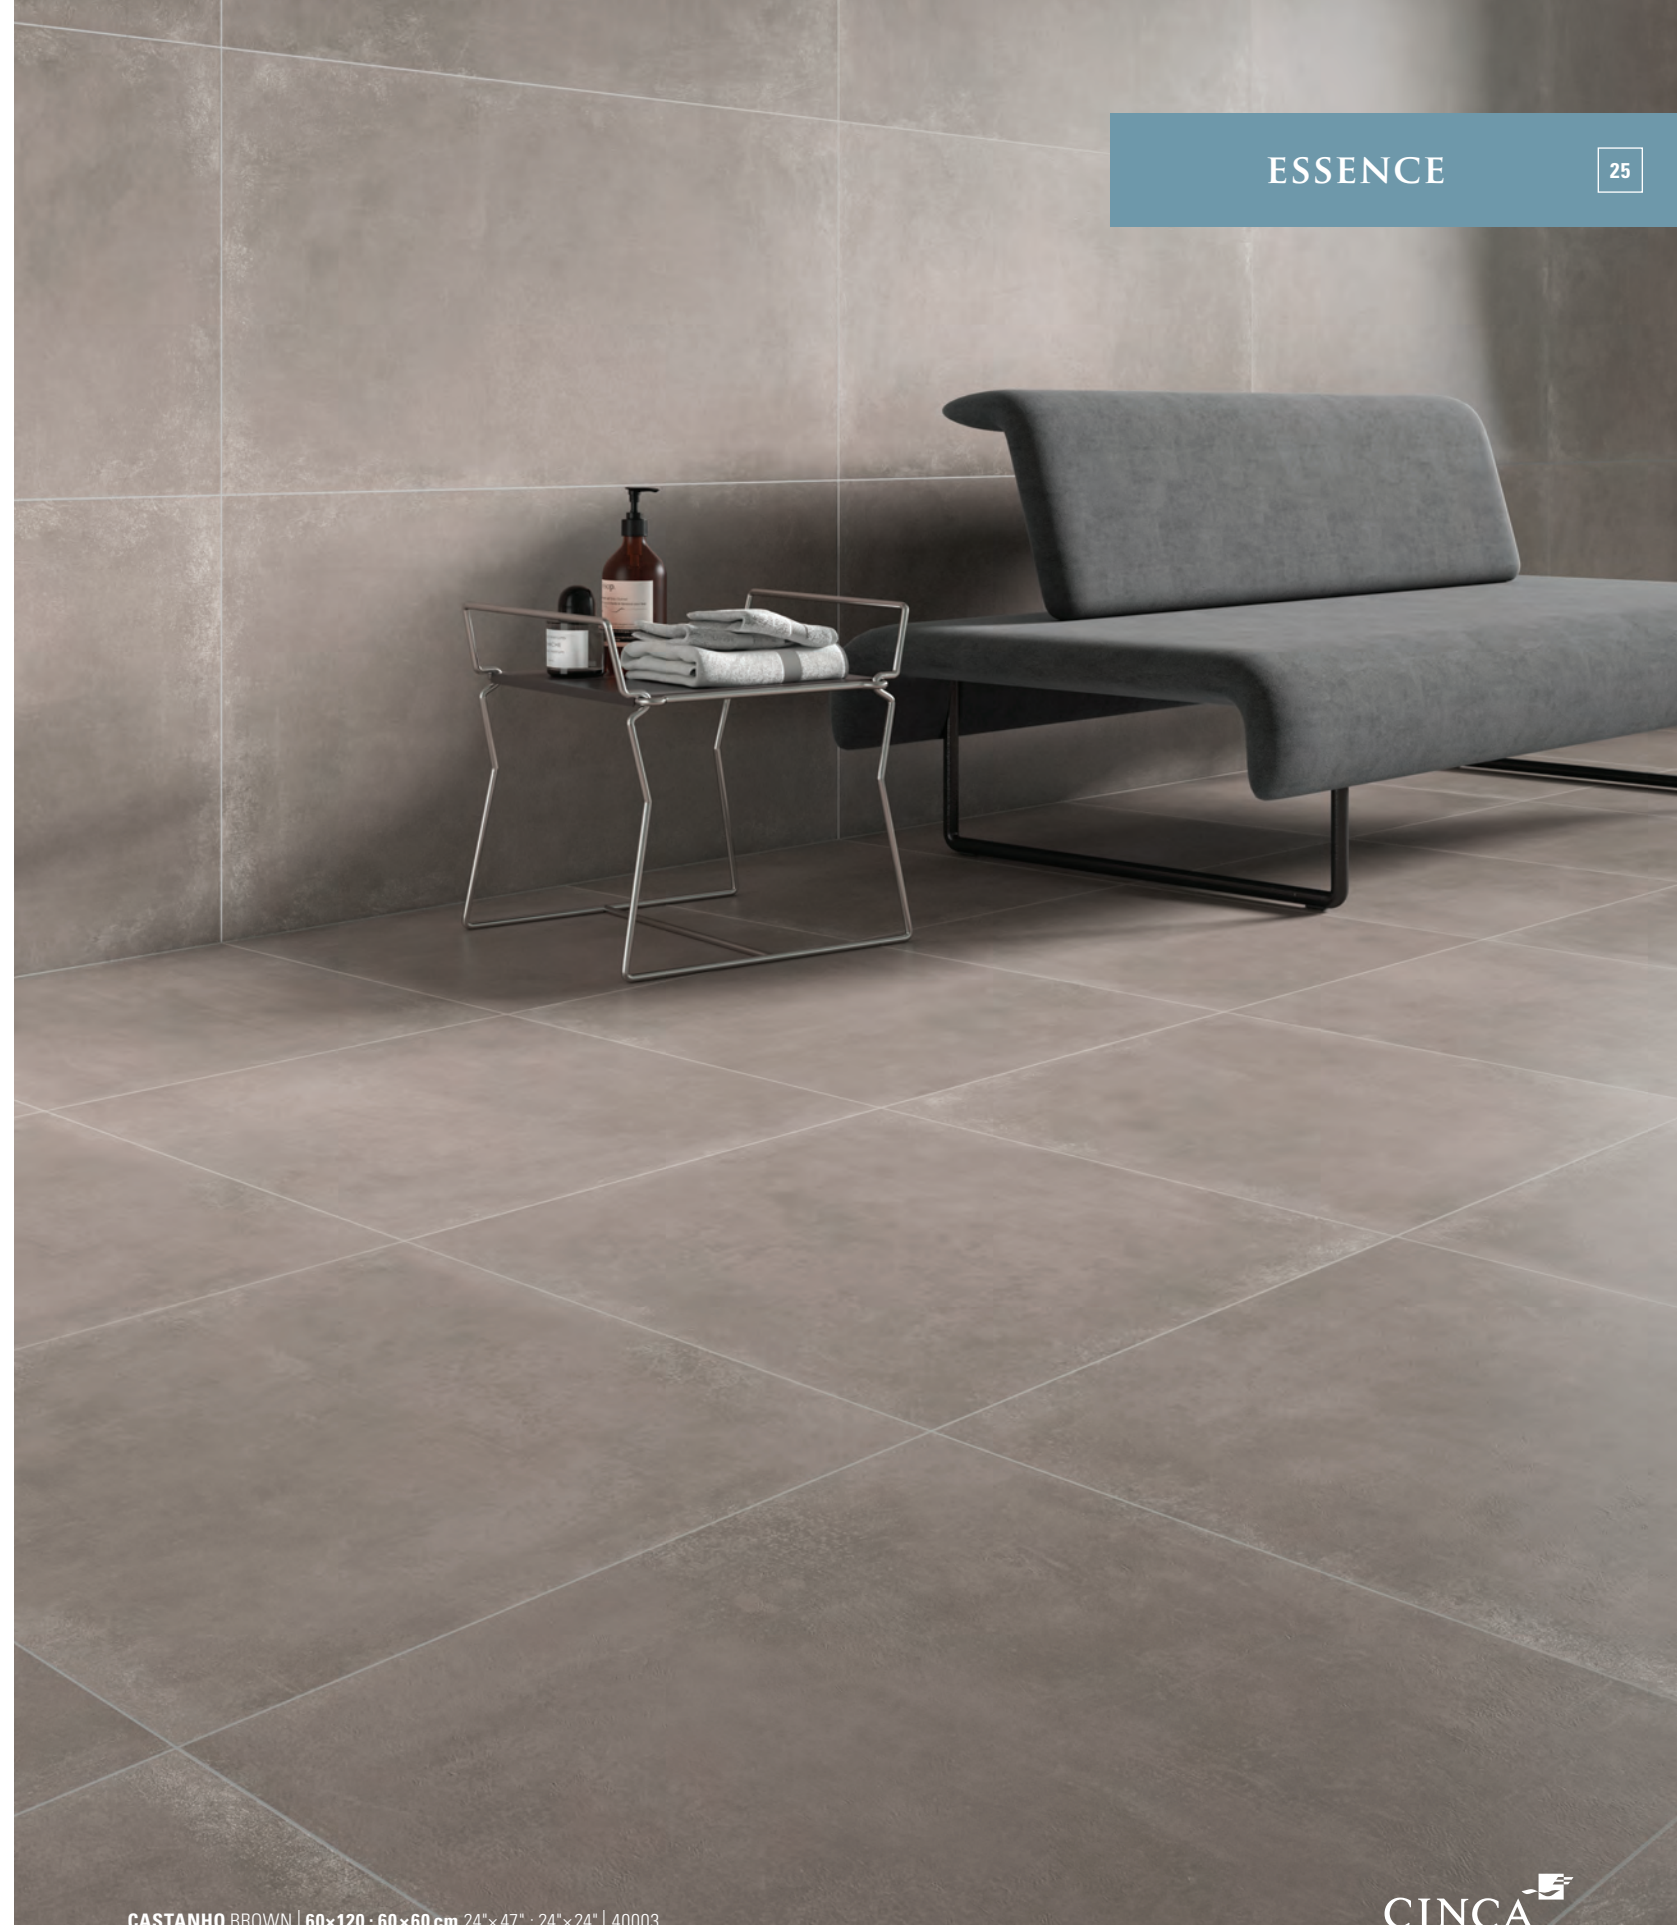

BEGE BEIGE | 60x120 cm 24" x 47" | 40000

CASTANHO BROWN | 60x120 · 60x60 cm 24" x 47" · 24" x 24" | 40003

PORCELÂNICO PASTA CORADA DECORADO
 COLORED BODY PORCELAIN STONEWARE
 GRÈS CÉRAME DÉCORÉ COLORÉ DANS LA MASSE
 DURCHGEFÄRBTES DEKORIERTES FEINSTEINZEUG