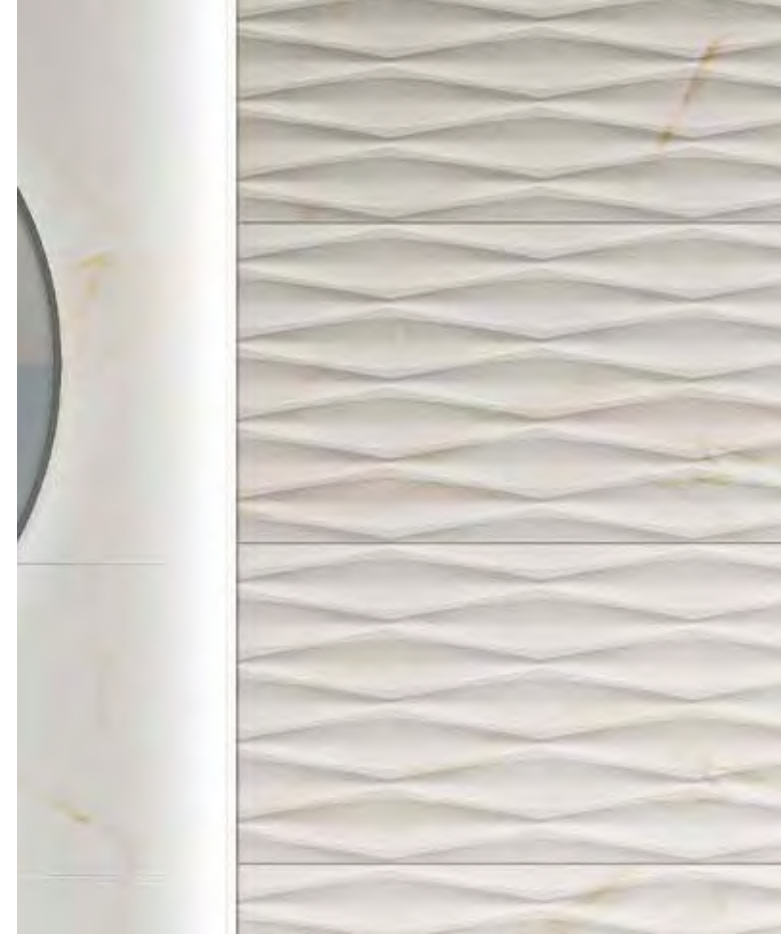

Essens

Wall tiles 31,6x60 Essens Gold, Riv. Essens Gold

Luminoso y atemporal, la colección Essens reproduce sobre la pasta roja un clásico mármol calacatta que funde sus vetas doradas o grises en una base blanca brillante. El toque final de carácter se consigue gracias a su sutil relieve en forma de diamante que augura una eterna elegancia.

This timeless red-body collection reproduces all the luminous beauty of classic Calacatta marble, with gold or grey veins that melt into a glossy white background. The crowning touch is its subtle diamond-shaped relief tile, conceived to bring an extra touch of stylish elegance to the collection.

Colores / Colours

Essens White

Essens Gold

Rlv. Essens White

Rlv. Essens Gold