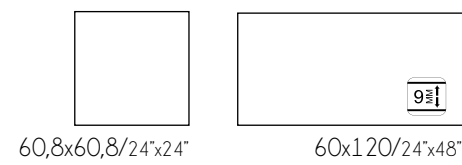

Pavimento coordinado / Coordinated flooring

porcelain

* Más información Catálogo General pág. 330/
More information General Catalogue pag. 330

Packing list

Código de tarifa / Price list

Formato/Size	pz/cj	m² /cj	kg / cj	cj/pl	m2 /pl	kg / pl
31,6x60	8	1,52	26	48	72,96	1268

Formato/Size	Código de tarifa/Price list
31,6x60	RB0655
31,6x60 DEC.	RB0655 D

Colores / Colours