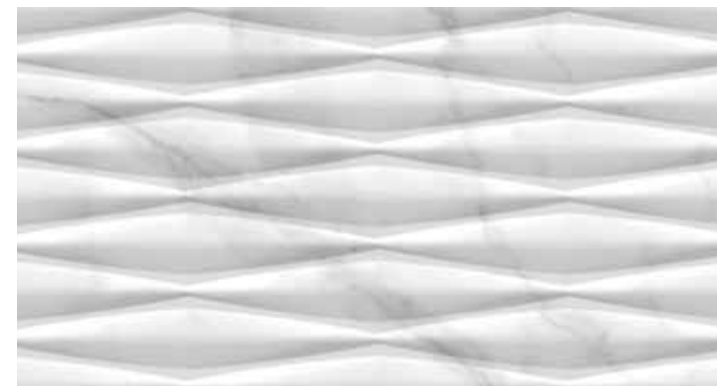

Rlv. Essens White