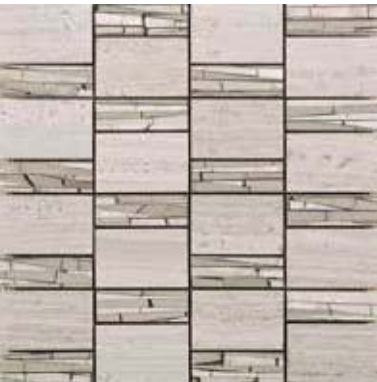

Essential Chess Silver Wood

TRAVERTINE / TRAVERTINO / TRAVERTIN

Butech: Colorstuk Rapid Gris