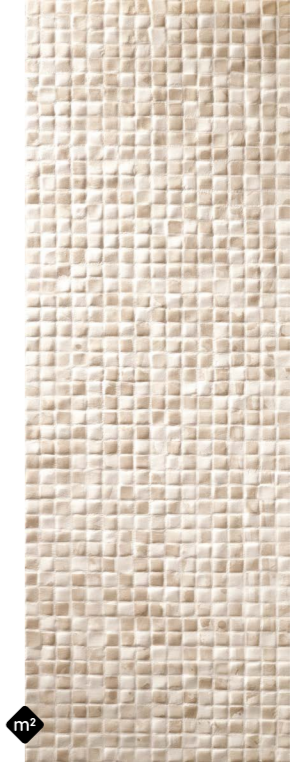

ESSENTIA  
collection

27

RANDOM ART

35 x 100 ret. | 30 x 60 ret.

**GROOVE WHITE**  
35X100 RET.

**GROOVE GREY**  
35X100 RET.

**GROOVE TORTORA**  
35X100 RET.

**GROOVE WHITE**  
30X60 RET.

**GROOVE GREY**  
30X60 RET.

**GROOVE TORTORA**  
30X60 RET.

*ESSENTIA*  
collection

28

35x100

30x60

35 x 100 ret. | 30 x 60 ret.

**POLYGON WHITE**  
35X100 RET.

WILDWOOD  
WHITE

WILDWOOD  
BEIGE

WILDWOOD  
TORTORA

GROUND  
LIGHT GREY

GROUND  
GREY

BLEND  
LIGHT GREY

BLEND  
GREY

BLEND  
DARK GREY