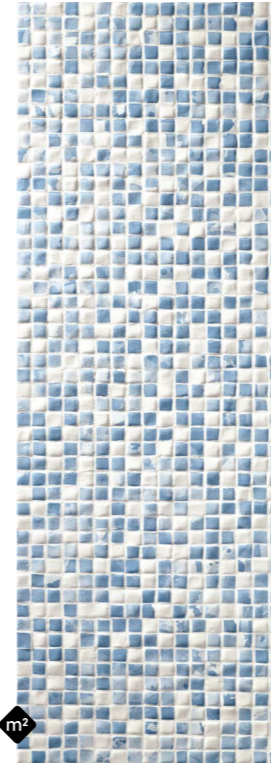

ESSENTIA  
collection

27

RANDOM ART

35 x 100 ret. | 30 x 60 ret.

**GROOVE WHITE**  
35X100 RET.

**GROOVE GREY**  
35X100 RET.

**GROOVE TORTORA**  
35X100 RET.

**GROOVE WHITE**  
30X60 RET.

**GROOVE GREY**  
30X60 RET.

**GROOVE TORTORA**  
30X60 RET.

*ESSENTIA*  
collection

28

35x100

30x60

35 x 100 ret. | 30 x 60 ret.

**POLYGON WHITE**  
35X100 RET.

WILDWOOD  
WHITE

WILDWOOD  
BEIGE

WILDWOOD  
TORTORA

WILDWOOD  
LIGHT GREY

WILDWOOD  
GREY

PLACE  
LIGHT GREY

PLACE  
TORTORA

PLACE  
GREY

WILDWOOD  
WHITE

WILDWOOD  
BEIGE

WILDWOOD  
TORTORA

GROUND  
LIGHT GREY

GROUND  
GREY

BLEND  
LIGHT GREY

BLEND  
GREY

BLEND  
DARK GREY