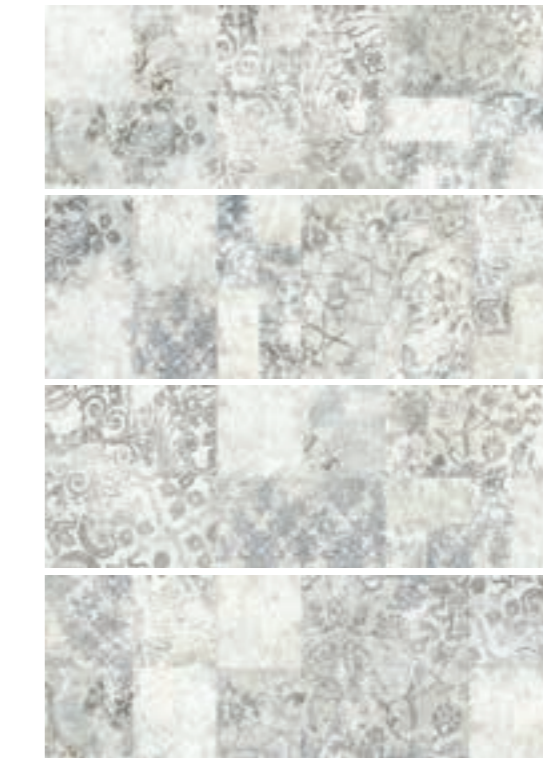

123150 | DELABRÈ POLVERE rett. *
42,5x119,2 cm - 16,7"x46,9" ■ 140

* 8 subjects packaged randomly
8 soggetti confezionati random