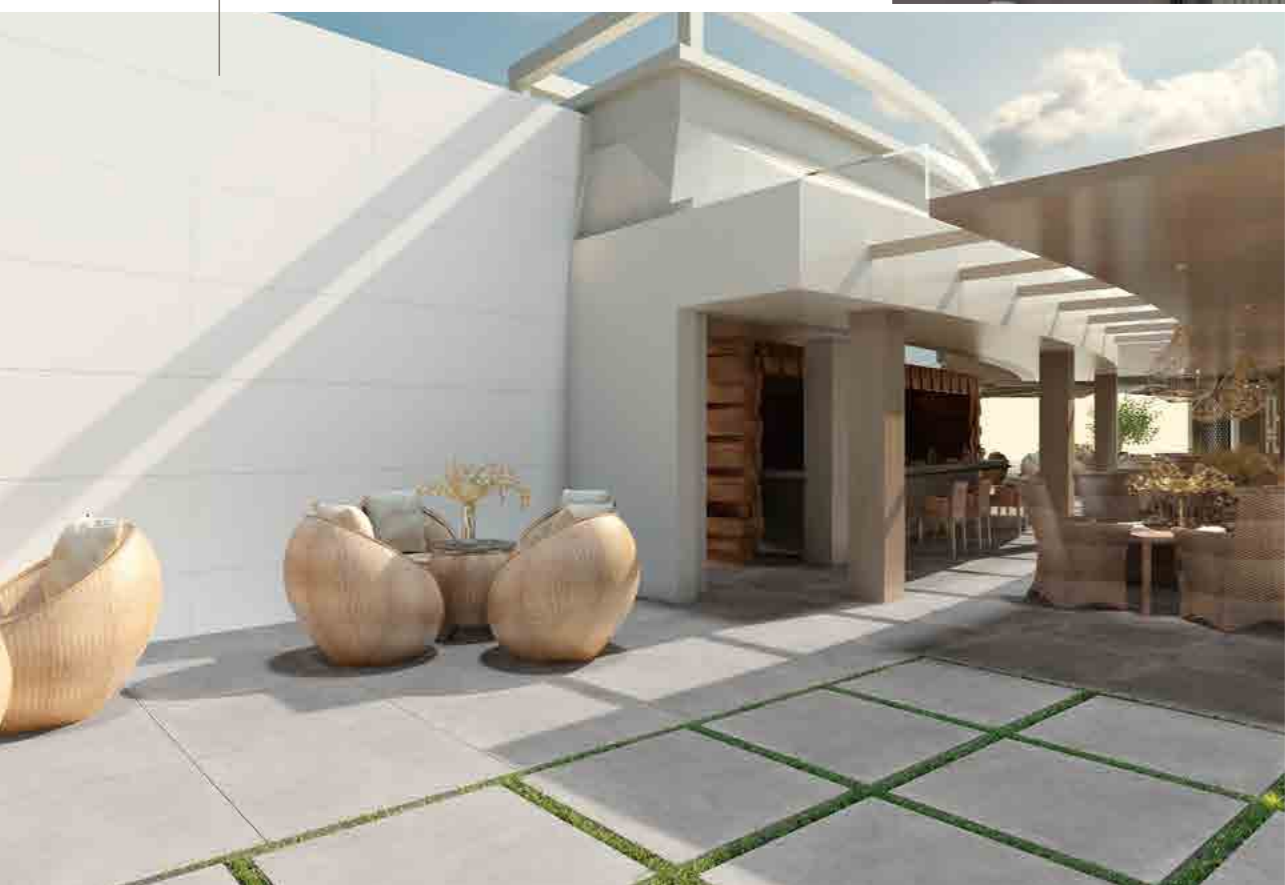

Fachadas

Façades

Esenza Bianco 60x120
Mosel Grey 90x90 20mm

Esenza Tortora 60x120
Duplocem White 60x60