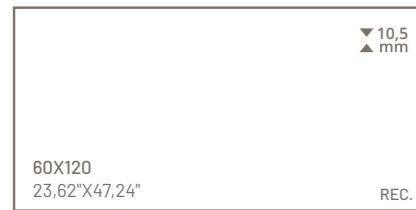

Colores y formatos

Colours and sizes / Couleurs et formats

COMPACGLASS
GRES PORCELÁNICO ESMALTADO
GLAZED PORCELAIN TILES
GRÈS CÉRAME ÉMAILLÉ

ALTO BRILLO SEMIPULIDO
GRES PORCELÁNICO SEMIPULIDO RECTIFICADO
RECTIFIED SEMIPOLISHED PORCELAIN TILES
GRÈS CÉRAME SEMIPOLI RECTIFIÉE

DECORSTONE
GRES PORCELÁNICO RECTIFICADO
RECTIFIED PORCELAIN TILES
GRÈS CÉRAME RECTIFIÉE

PASTA BLANCA
RVTO. PASTA BLANCA
WHITE BODY WALL TILES
REVÊTEMENT PÂTE BLANCHE

Esenza Bianco

● 60x120	Rec.	M83	017.869.0150.10433
● 60x120	Rec.	M96	071.869.0150.10433
● 60x60	Rec.	M45	017.840.0150.10433
● 60x60	Rec.	M61	071.840.0150.10433
● 30x60	Rec.	M45	017.450.0150.10433
● 30x60	Rec.	M61	071.450.0150.10433
● 9x60	Rec.	M58	041.623.0150.10433