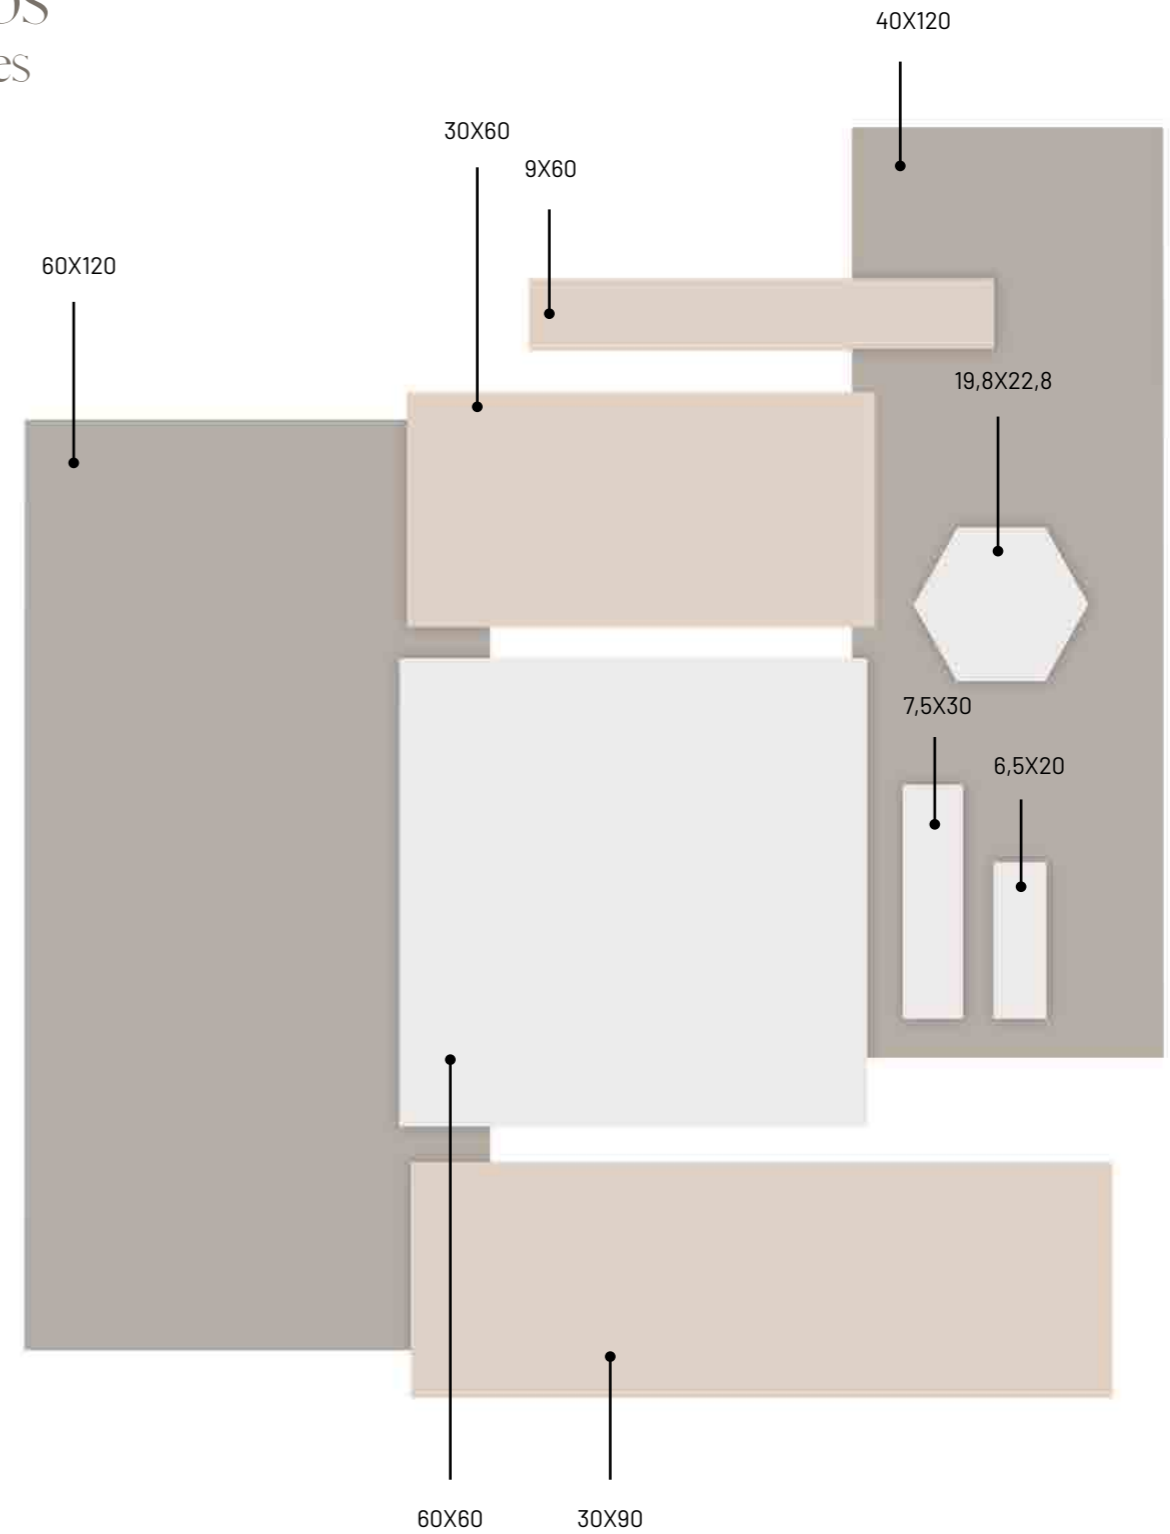

Formatos

Sizes / Sizes