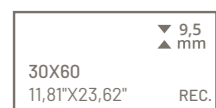

Colores y formatos

Colours and sizes / Couleurs et formats

COMPACGLASS
GRES PORCELÁNICO ESMALTADO
GLAZED PORCELAIN TILES
GRÈS CÉRAME ÉMAILLÉ

ALTO BRILLO SEMIPULIDO
GRES PORCELÁNICO SEMIPULIDO RECTIFICADO
RECTIFIED SEMIPOLISHED PORCELAIN TILES
GRÈS CÉRAME SEMIPOLI RECTIFIÉE

DECORSTONE
GRES PORCELÁNICO RECTIFICADO
RECTIFIED PORCELAIN TILES
GRÈS CÉRAME RECTIFIÉE

PASTA BLANCA
RVTO. PASTA BLANCA
WHITE BODY WALL TILES
REVÊTEMENT PÂTE BLANCHE

Esenza Bianco

● 60x120	Rec.	M83	017.869.0150.10433
● 60x120	Rec.	M96	071.869.0150.10433
● 60x60	Rec.	M45	017.840.0150.10433
● 60x60	Rec.	M61	071.840.0150.10433
● 30x60	Rec.	M45	017.450.0150.10433
● 30x60	Rec.	M61	071.450.0150.10433
● 9x60	Rec.	M58	041.623.0150.10433