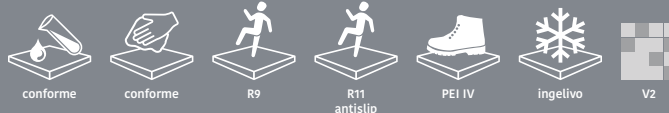

ESSENZE

pezzi speciali . special pieces . pièces spéciales . Formteile . piezas especiales . нестандартные детали

essenze **BIANCO** bat
essenze **MIELE** bat
essenze **TORTORA** bat
essenze **NOCE** bat

essenze **BIANCO** grad
essenze **MIELE** grad
essenze **TORTORA** grad
essenze **NOCE** grad

essenze **BIANCO** grad ret
essenze **MIELE** grad ret
essenze **TORTORA** grad ret
essenze **NOCE** grad ret

tabella imballi . packing . emballages . Verpackung . tabla de embalajes . таблица вариантов упаковки

	⊕	pz/box	m²/box	kg/m²	box/plt	m²/plt	kg/plt
20,2x80,2	9,0	7	1,14	17,50	42	47,88	863
20x80 ret	9,0	7	1,12	17,50	42	47,04	848
20,2x80,2 antislip	9,0	7	1,14	17,50	42	47,88	863