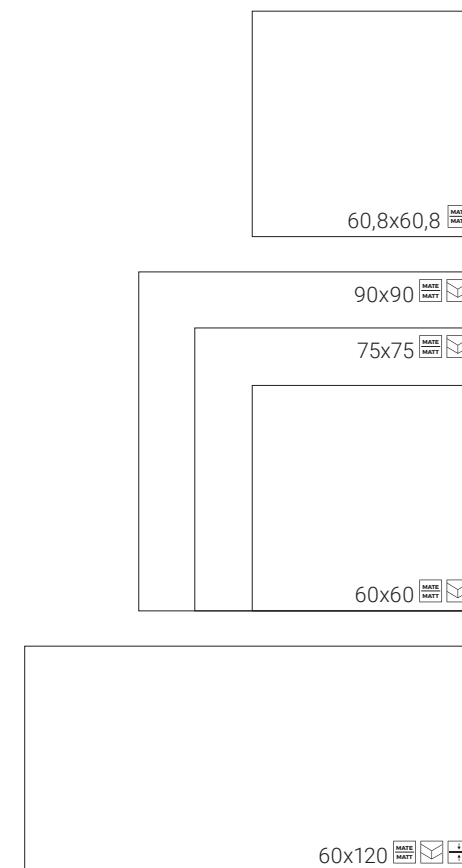

Ess. Gobi Grigio 60x120 / Ess. Rlv. Gobi Grigio 60x120 / Shiny White 7,5x30

Ess. Gobi Nude

Ess. Rlv. Gobi Nude

Ess. Gobi Bianco

Ess. Rlv. Gobi Bianco

Ess. Gobi Grigio

Ess. Rlv. Gobi Grigio

60x120
23.62"x47.24"

Ess. Gobi *NEW*

Ess. Gobi Bianco 60x120
Ess. Gobi Bianco 60x60

Ess. Gobi *NEW*

Porcelain / Porcelain

Ess. Gobi Nude 60x60
Ess. Gobi Nero 60x60

Ess. Gobi Nero

Ess. Gobi Blu

Ess. Gobi Nude

Ess. Gobi Bianco

Ess. Gobi Grigio

Formatos / Formats

Formato	Pz/cj	Pz/pl	M ² /cj	M ² /pl	Cj/pl	Kg/cj	Kg/Total
60x60	4	120	1,44	43,2	30	30,00	920
60,8x60,8	4	120	1,48	44,4	30	31,00	950
75x75	3	90	1,69	50,7	30	41,20	1256
90x90	2	54	1,62	43,74	27	40,00	1110
60x120 (F)	2	72	1,44	51,84	36	28,14	1042,04

Porcelain 60x60 / 60,8x60,8 / 75x75 / 90x90 / 60x120
23.62"x23.62" / 23.94"x23.94" / 29.53"x29.53" / 35.43"x35.43" / 23.62"x47.24"