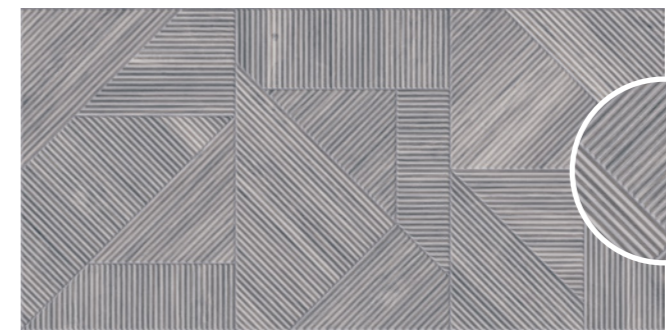

Ess. Rlv. Nantes Fuoco 60x120 / Soul Cement 60x120

Ess. Rlv. Nantes Gris

Ess. Rlv. Nantes Fuoco

Ess. Rlv. Nantes Natura

60x120
23.62"x47.24"