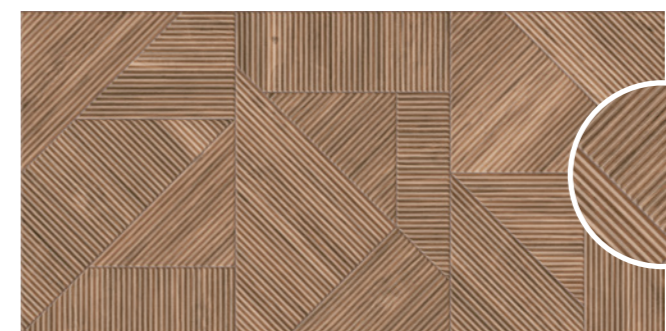

Ess. Rlv. Nantes Fuoco 60x120 / Soul Cement 60x120

Ess. Rlv. Nantes Gris

Ess. Rlv. Nantes Fuoco

Ess. Rlv. Nantes Natura

60x120
23.62"x47.24"