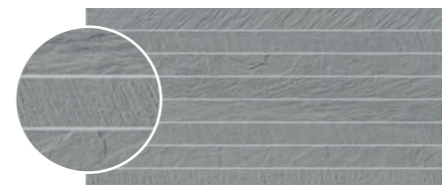

Ess. Teide Noce 30,3x61,3
 Ess. Teide Rlv. Noce 30,3x61,3
 Ess. Teide Noce 60,8x60,8

in&out
 BY prismacer

Ess. Teide

Ess. Teide Silver

Ess. Teide Noce

Ess. Teide Stone

Ess. Teide Rlv. Noce

Ess. Teide Noce

Ess. Teide Rlv. Silver

Ess. Teide Silver

Ess. Teide Rlv. Stone

Ess. Teide Stone

Ess. Teide Rlv. Antracita

Ess. Teide Antracita

Formatos / Formats

60x60