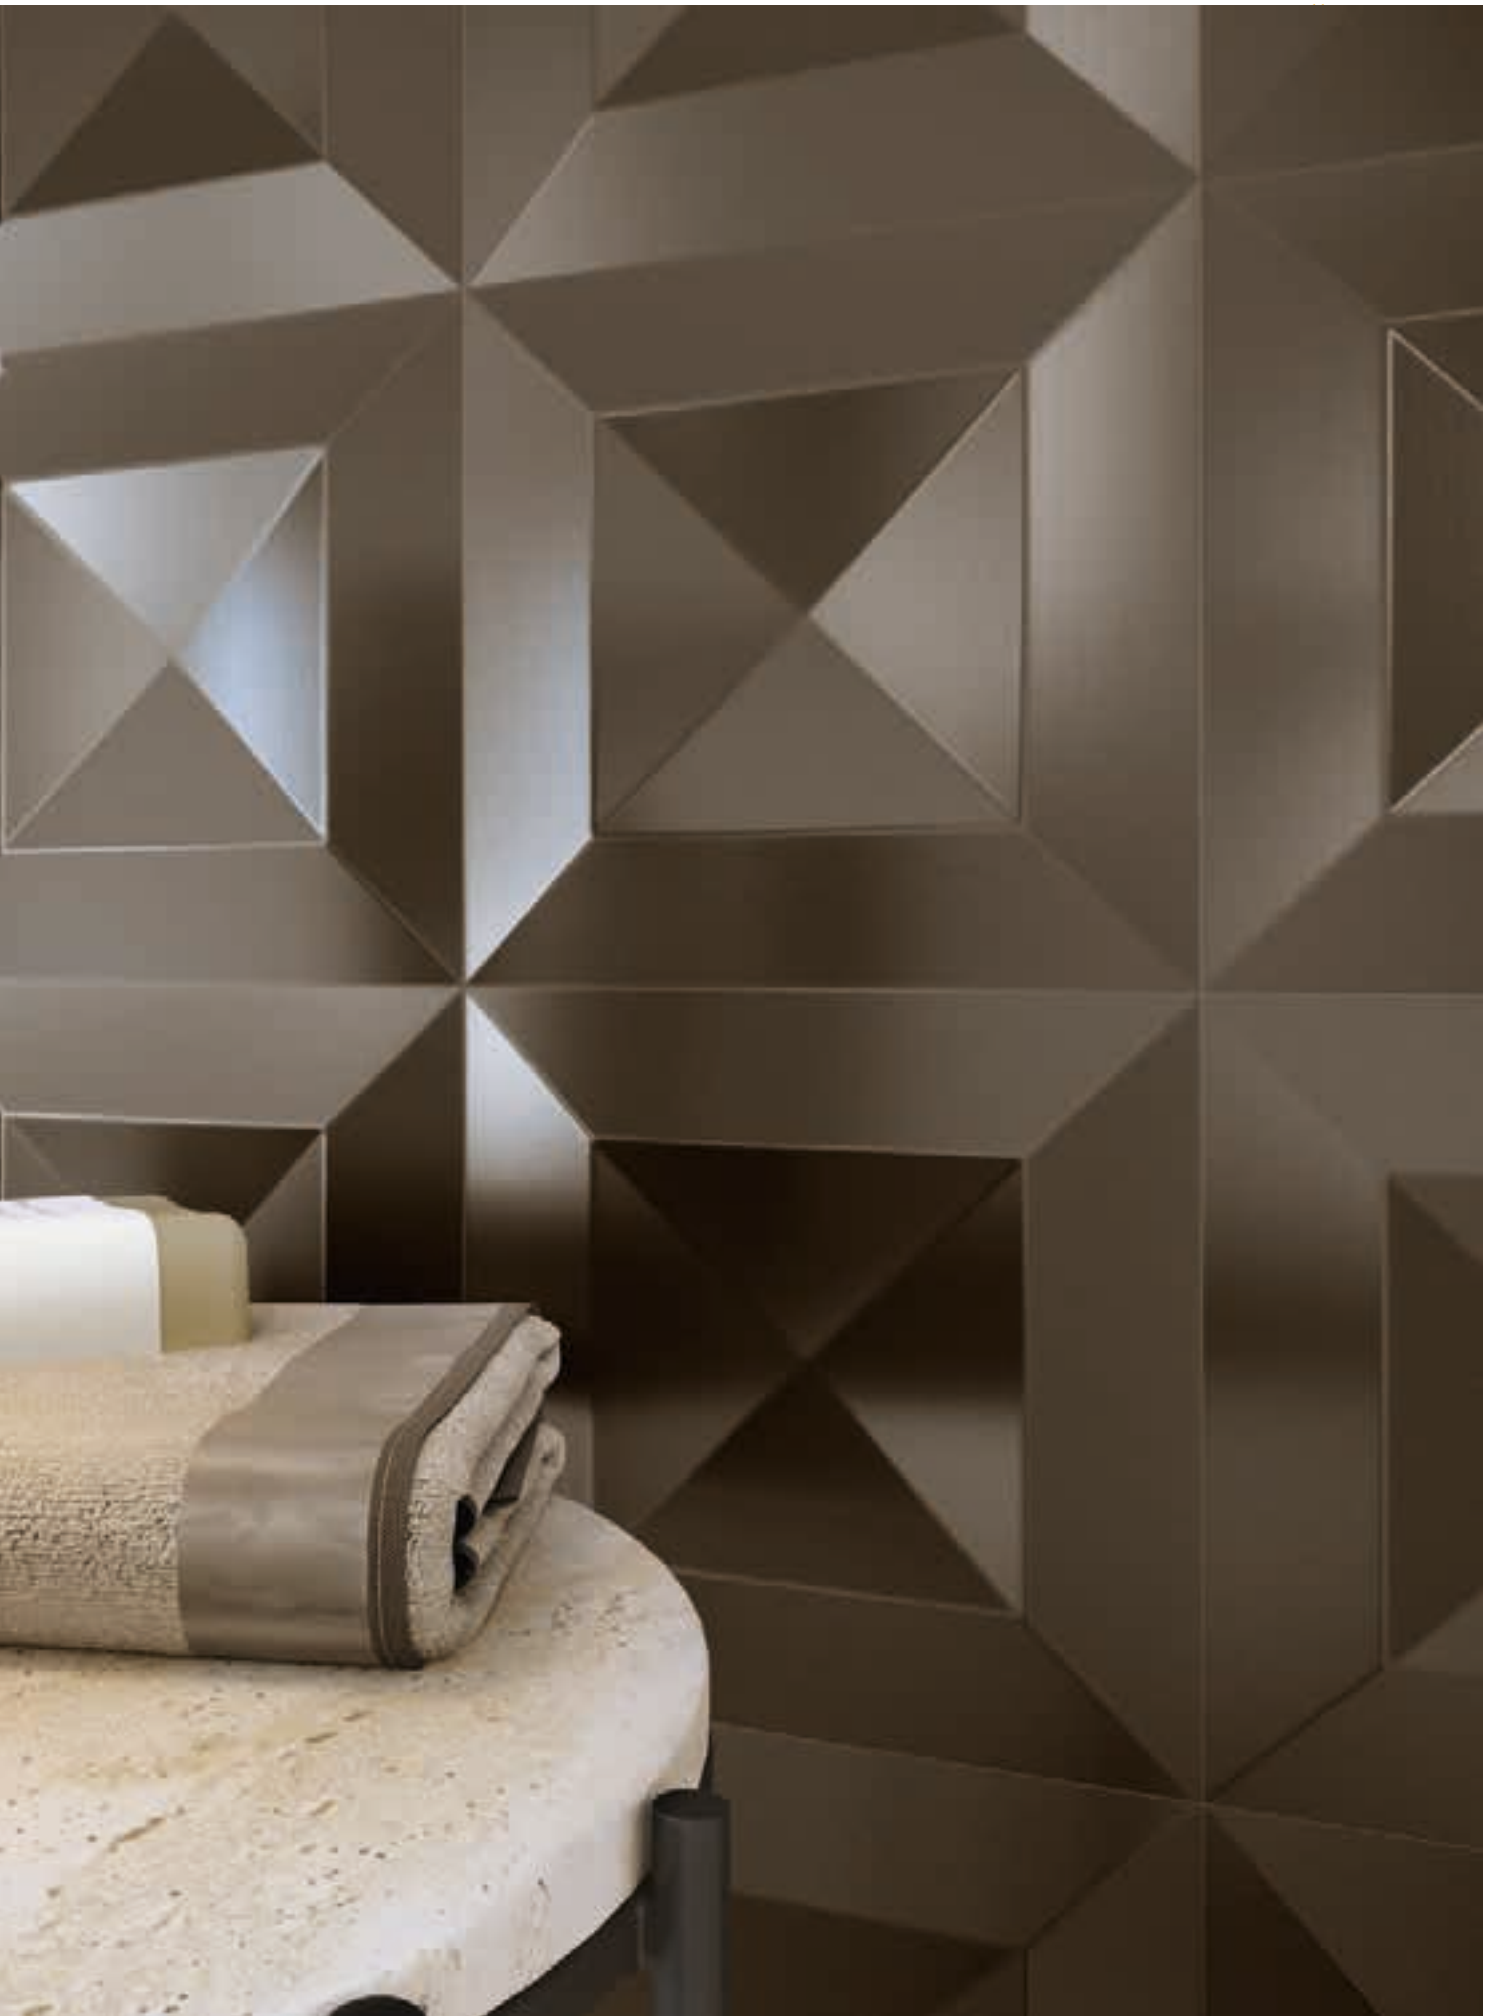

Estil

Mirach Estil Metallic 25 x 25 cm. —

Estil

25 x 25 cm. — 9,84" x 9,84"

Pasta blanca / White body tiles

Estil Bronze
25 x 25 cm. WB2525B

Estil Metallic
25 x 25 cm. WB2525M

Mirach Estil Bronze
25 x 25 cm. WB253DB