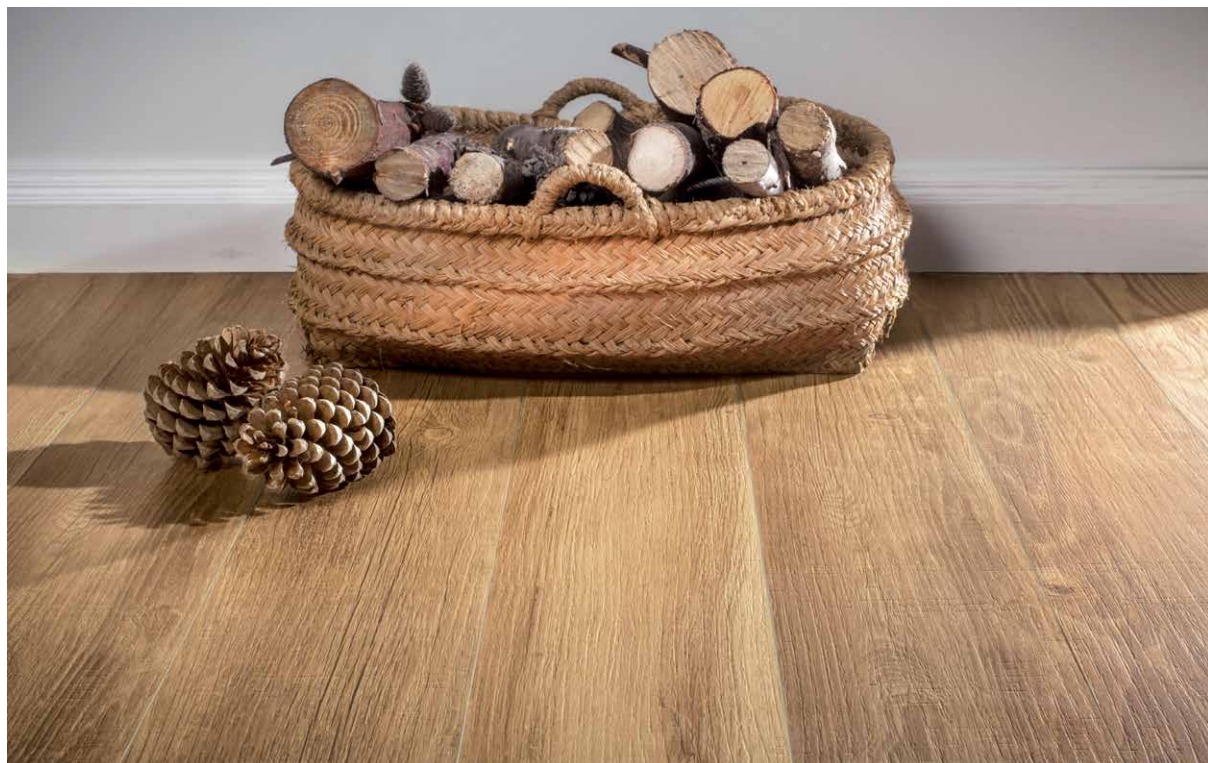

eternal

. 20 x 120cm . Rect.