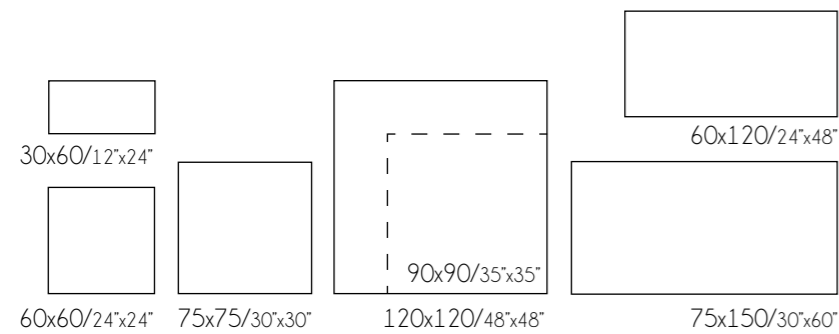

# Eternal

Característica técnicas / Technical features

Formatos / Sizes

Packing list

Código de tarifa / Price list

Formato/Size	pz/cj	m <sup>2</sup> /cj	kg / cj	cj/pl	m2 /pl	kg / pl
30x60	6	1,08	22	48	51,84	1076
60x60	4	1,44	30,20	30	43,20	926
75x75	3	1,69	41,20	30	50,70	1256
60x120	2	1,44	34	32	46,08	1113
90x90	2	1,62	42	27	43,74	1164
75x150	1	1,13	28	40	45,20	1184
120x120	1	1,44	38,4	36	51,84	1422

# Eternal

Característica técnicas / Technical features

Formatos / Sizes

33,3x100/13"x40"

Pavimento coordinado / Coordinated flooring

ecoluxe

\* Más información Catálogo General pág. 428/  
More information General Catalogue pag. 428

Packing list

Código de tarifa / Price list

Formato	pz/cj	m <sup>2</sup> /cj	kg / cj	cj/pl	m2 /pl	kg / pl
33,3x100	6	2	24	48	96	1174

Formato	Código de tarifa / Price list
33,3x100	BB0627
33,3x100 Dc.	BB0627 D