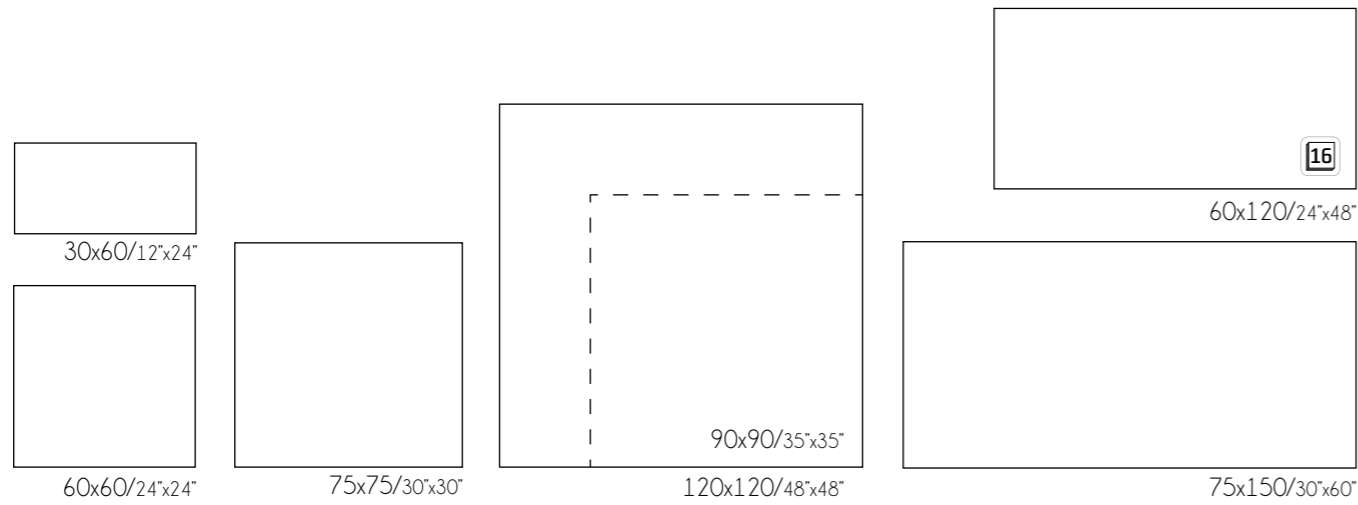

# Eternal

Wall tiles 120x120 Eternal Pearl  
Floor tiles 120x120 Eternal Smerato

Eternal es la representación del carácter y la elegancia del mármol en la nueva colección de Ecoceramic. Eternal se caracteriza por su color frío, roto por sus cálidas vetas doradas y cobrizas. Los contrastes marcan la diferencia en esta nueva colección que otorga elegancia a los espacios más singulares.

# Eternal

Característica técnicas / Technical features

Formatos / Sizes

Packing list

Código de tarifa / Price list

Formato/Size	pz/cj	m <sup>2</sup> /cj	kg / cj	cj/pl	m2 /pl	kg / pl
30x60	6	1,08	22	48	51,84	1076
60x60	4	1,44	30,20	30	43,20	926
75x75	3	1,69	41,20	30	50,70	1256
60x120	2	1,44	34	32	46,08	1113
90x90	2	1,62	42	27	43,74	1164
75x150	1	1,13	28	40	45,20	1184
120x120	1	1,44	38,4	36	51,84	1422

Formato/Size	Código de tarifa Satinado/ Price list Satin	Código de tarifa Pulido/ Price list Polished
30x60	LM0450	LP0450
60x60	LM0840	LP0840
75x75	LM0875	LP0875
60x120	LM0869	LP0869
90x90	LM0804	LP0804
75x150	LM0350	LP0350
120x120	LM0120	LP0120

# Eternal

Característica técnicas / Technical features

Formatos / Sizes

33,3x100/13"x40"

Pavimento coordinado / Coordinated flooring

ecoluxe

\* Más información Catálogo General pág. 428/  
More information General Catalogue pag. 428