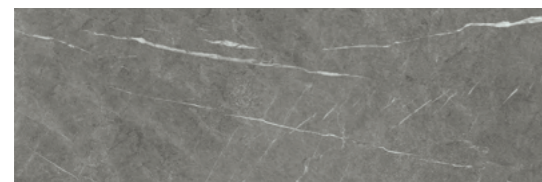

Eternal Dark
33,3 x 100 cm. **WB3310LB**