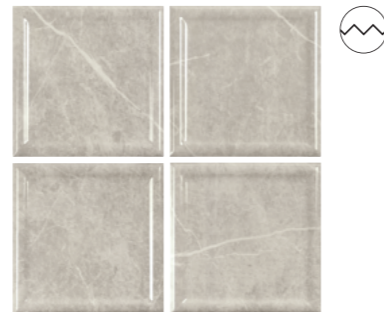

Eternal Cream
33,3 x 100 cm.

WB3310LB

Cornice Eternal Cream
15 x 15 cm.

WB153DLB

Bombato Eternal Taupe
7,5 x 30 cm.

WB730RB

Eternal Taupe
33,3 x 100 cm.

WB3310LB