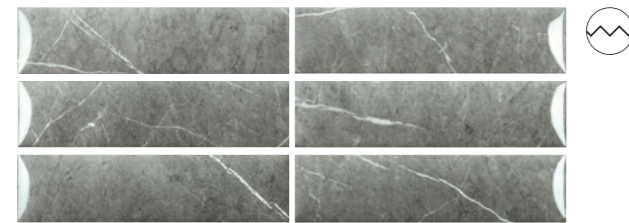

Formatos disponibles /
Available sizes
30 x 60 cm.

Eternal / New collection

Pasta blanca / White body tiles

Bombato Eternal Pearl
7,5 x 30 cm. **WB730RB**

Eternal Pearl
33,3 x 100 cm. **WB3310LB**

Cornice Eternal Pearl
15 x 15 cm. **WB153DLB**