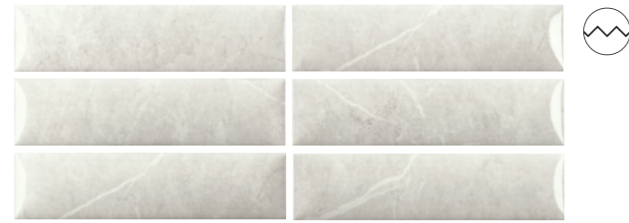

Formatos disponibles /
Available sizes
30 x 60 cm.

Eternal / New collection

Pasta blanca / White body tiles

Bombato Eternal Pearl
7,5 x 30 cm. **WB730RB**