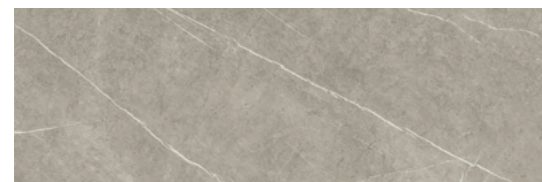

Eternal Cream
33,3 x 100 cm.

WB3310LB

Cornice Eternal Cream
15 x 15 cm.

WB153DLB

Bombato Eternal Taupe
7,5 x 30 cm.

WB730RB

Eternal Taupe
33,3 x 100 cm.

WB3310LB