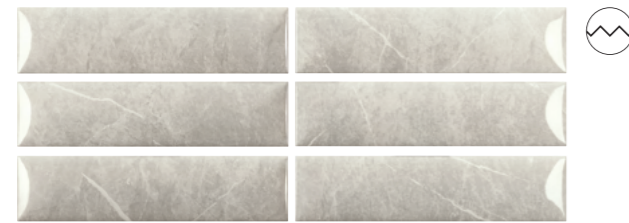

Eternal

Cornice Eternal Dark 15 x 15 cm.

Formatos disponibles / Available sizes

30 x 60 cm.

Eternal / New collection

Pasta blanca / White body tiles

Bombato Eternal Cream
7,5 x 30 cm.

WB730RB

Eternal Cream
33,3 x 100 cm.

WB3310LB

Cornice Eternal Cream
15 x 15 cm.

WB153DLB

Bombato Eternal Taupe
7,5 x 30 cm.

WB730RB

Eternal Taupe
33,3 x 100 cm.

WB3310LB