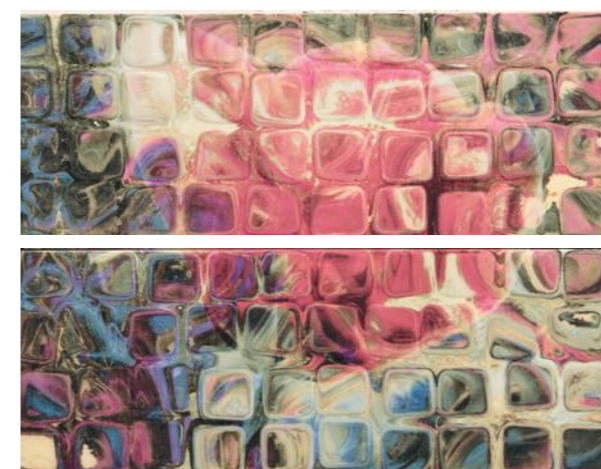

Set Crystals · 2pz 45 x 60 cm · D55