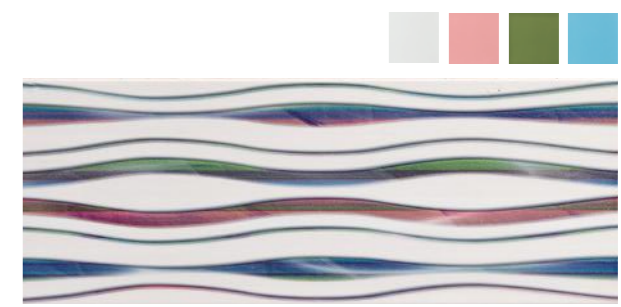

Zócalo Epoque
20 x 22,5 cm · D3

Fractal

Marino

Set Fractal · 2pz 45 x 60 cm · D58

Listelo Fractal 5 x 60 cm · D8

· Variedad de gráfica en cada caja / Different designs in each box

Decor Marino Choco 22,5 x 60 cm · D4