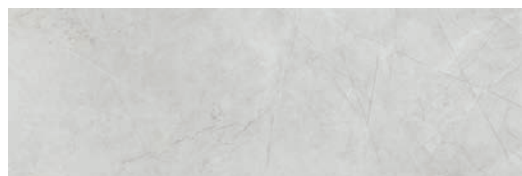

ETERNAL WALL TILE

PASTA BLANCA | WHITE BODY
40x120 · 16"x47"

GRIS MATE

ERM735 MYTHOS 40x120 GRIS MATE

B44