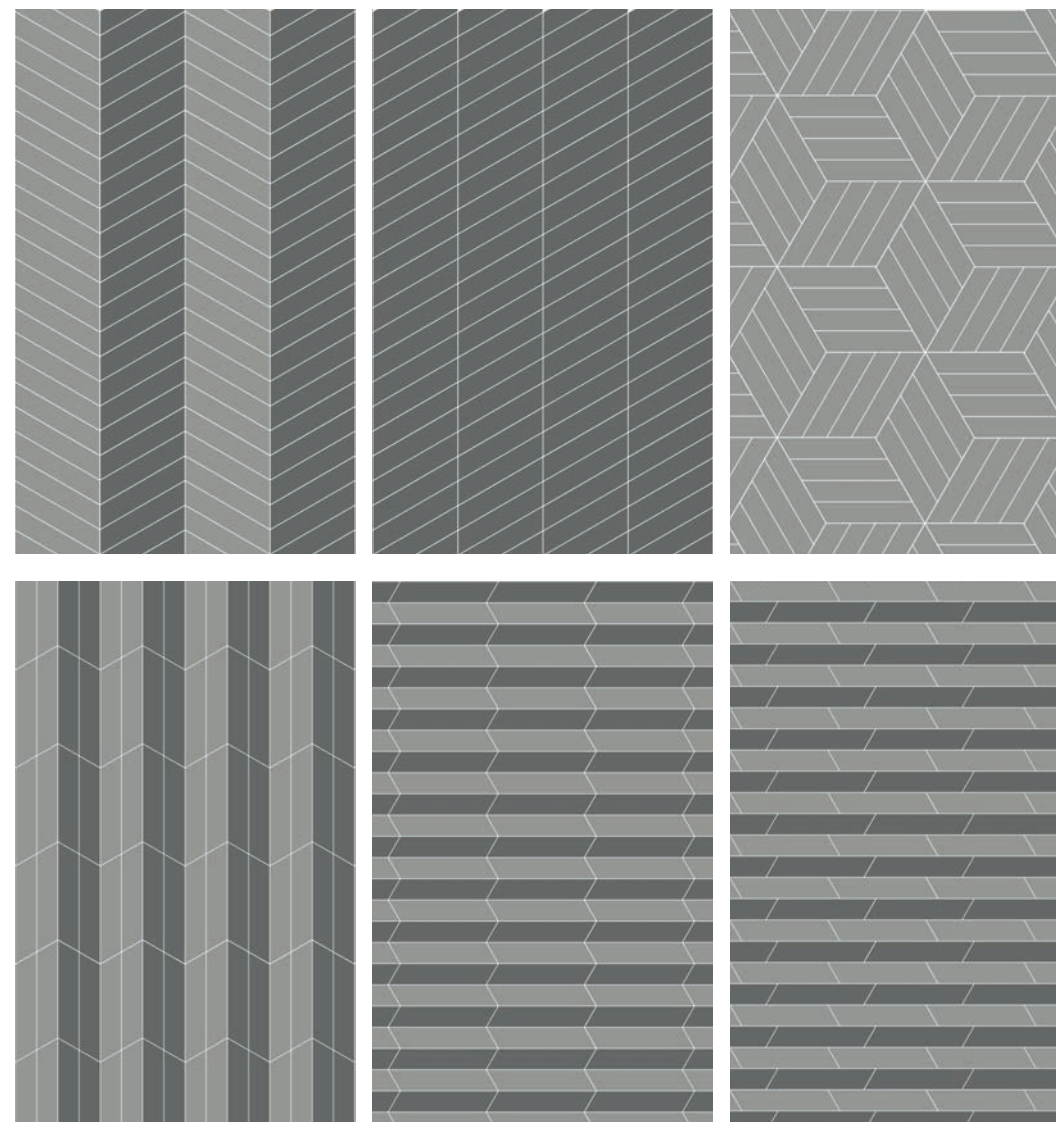

Ejemplos colocación Laying suggestions