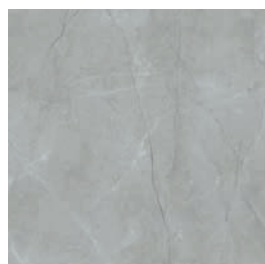

ENT770 MYTHOS 60x60 B25
GRAFITO MATE