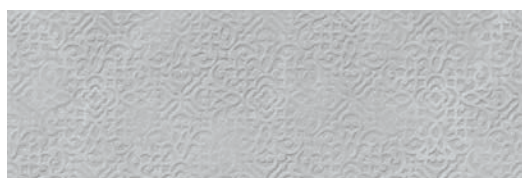

## GRIS BRILLO

ERM725 MYTHOS 40x120 GRIS BRILLO

B44

EPX725 THALES 40x120 GRIS BRILLO

B45

EMZ710 FENICIA 40x120 GRIS

B45

ETERNAL 40X120 BLANCO BRILLO + THALES 40X120 BLANCO BRILLO + WOODWOOD 20X120 ROBLE