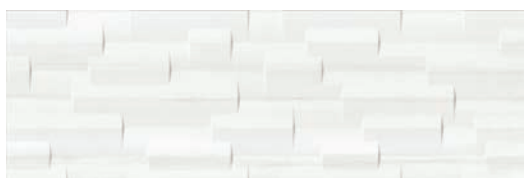

EPX535 THALES 40x120 BLANCO MATE

B45