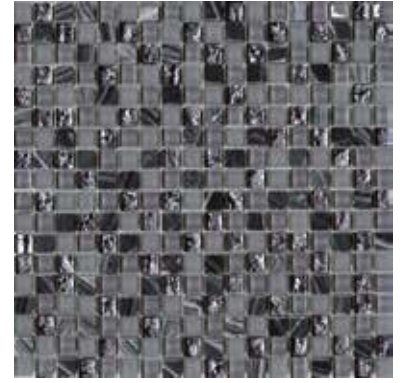

# ETERNITY

MOSAICS

Eternity Cream  
1,5x1,5cm - 5/8"x5/8"

GLASS / VIDRIO / VERRE  
MARBLE / MÁRMOL / MARBRE

Butech: Colorstuk Rapid Marfil

Eternity Emperador  
1,5x1,5cm - 5/8"x5/8"

GLASS / VIDRIO / VERRE  
MARBLE / MÁRMOL / MARBRE

Butech: Colorstuk Rapid Marfil

Eternity Grey  
1,5x1,5cm - 5/8"x5/8"

GLASS / VIDRIO / VERRE  
MARBLE / MÁRMOL / MARBRE

Butech: Colorstuk Rapid Gris

Eternity Mini Strip Cream

GLASS / VIDRIO / VERRE  
MARBLE / MÁRMOL / MARBRE

Butech: Colorstuk Rapid Gris

Description	Format	Codes	Group	Pcs	m2	Kg
Eternity Cream (1,5)	29,7x29,7x0,8 cm	100097100	G-134	10 x Cj	0,88 x Cj	15,01 x Cj
	11 3/4"x 11 3/4"x3/8"	L242521791		600 x Pal	52,92 x Pal	900,60 x Pal
Eternity Emperador (1,5)	29,7x29,7x0,8 cm	100097101	G-134	10 x Cj	0,88 x Cj	15,01 x Cj
	11 3/4"x 11 3/4"x3/8"	L242521811		600 x Pal	52,92 x Pal	900,60 x Pal
Eternity Grey (1,5)	29,7x29,7x0,8 cm	100097102	G-134	10 x Cj	0,88 x Cj	15,01 x Cj
	11 3/4"x 11 3/4"x3/8"	L242521771		600 x Pal	52,92 x Pal	900,60 x Pal
Eternity Mini Strip Cream	29,8x30,5x0,8 cm	100097103	G-134	5 x Cj	0,44 x Cj	8,02 x Cj
	11 3/4"x 11 3/4"x3/8"	L242521821		360 x Pal	31,75 x Pal	577,44 x Pal
Eternity Mini Strip Emperador	29,8x30,5x0,8	100097104	G-134	5 x Cj	0,44 x Cj	8,02 x Cj
	11 3/4"x 11 3/4"x3/8"	L242521751		360 x Pal	31,75 x Pal	577,44 x Pal
Eternity Mini Strip Grey	29,8x30,5x0,8	100097105	G-134	5 x Cj	0,44 x Cj	8,02 x Cj
	11 3/4"x 11 3/4"x3/8"	L242521801		360 x Pal	31,75 x Pal	577,44 x Pal