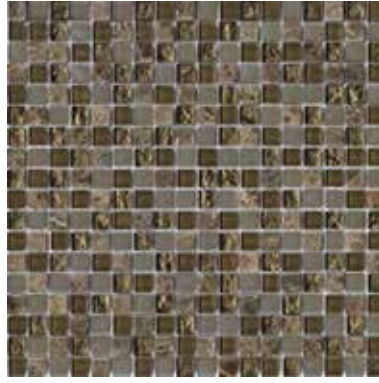

# ETERNITY

MOSAICS

Eternity Cream  
1,5x1,5cm - 5/8"x5/8"

GLASS / VIDRIO / VERRE  
MARBLE / MÁRMOL / MARBRE

Butech: Colorstuk Rapid Marfil

Eternity Emperador  
1,5x1,5cm - 5/8"x5/8"

GLASS / VIDRIO / VERRE  
MARBLE / MÁRMOL / MARBRE

Butech: Colorstuk Rapid Marfil

Eternity Grey  
1,5x1,5cm - 5/8"x5/8"

GLASS / VIDRIO / VERRE  
MARBLE / MÁRMOL / MARBRE

Butech: Colorstuk Rapid Gris

Eternity Mini Strip Cream

GLASS / VIDRIO / VERRE  
MARBLE / MÁRMOL / MARBRE

Butech: Colorstuk Rapid Gris

Description	Format	Codes	Group	Pcs	m2	Kg
Eternity Cream (1,5)	29,7x29,7x0,8 cm	100097100	G-134	10 x Cj	0,88 x Cj	15,01 x Cj
	11 3/4"x 11 3/4"x3/8"	L242521791		600 x Pal	52,92 x Pal	900,60 x Pal
Eternity Emperador (1,5)	29,7x29,7x0,8 cm	100097101	G-134	10 x Cj	0,88 x Cj	15,01 x Cj
	11 3/4"x 11 3/4"x3/8"	L242521811		600 x Pal	52,92 x Pal	900,60 x Pal
Eternity Grey (1,5)	29,7x29,7x0,8 cm	100097102	G-134	10 x Cj	0,88 x Cj	15,01 x Cj
	11 3/4"x 11 3/4"x3/8"	L242521771		600 x Pal	52,92 x Pal	900,60 x Pal
Eternity Mini Strip Cream	29,8x30,5x0,8 cm	100097103	G-134	5 x Cj	0,44 x Cj	8,02 x Cj
	11 3/4"x 11 3/4"x3/8"	L242521821		360 x Pal	31,75 x Pal	577,44 x Pal
Eternity Mini Strip Emperador	29,8x30,5x0,8	100097104	G-134	5 x Cj	0,44 x Cj	8,02 x Cj
	11 3/4"x 11 3/4"x3/8"	L242521751		360 x Pal	31,75 x Pal	577,44 x Pal
Eternity Mini Strip Grey	29,8x30,5x0,8	100097105	G-134	5 x Cj	0,44 x Cj	8,02 x Cj
	11 3/4"x 11 3/4"x3/8"	L242521801		360 x Pal	31,75 x Pal	577,44 x Pal