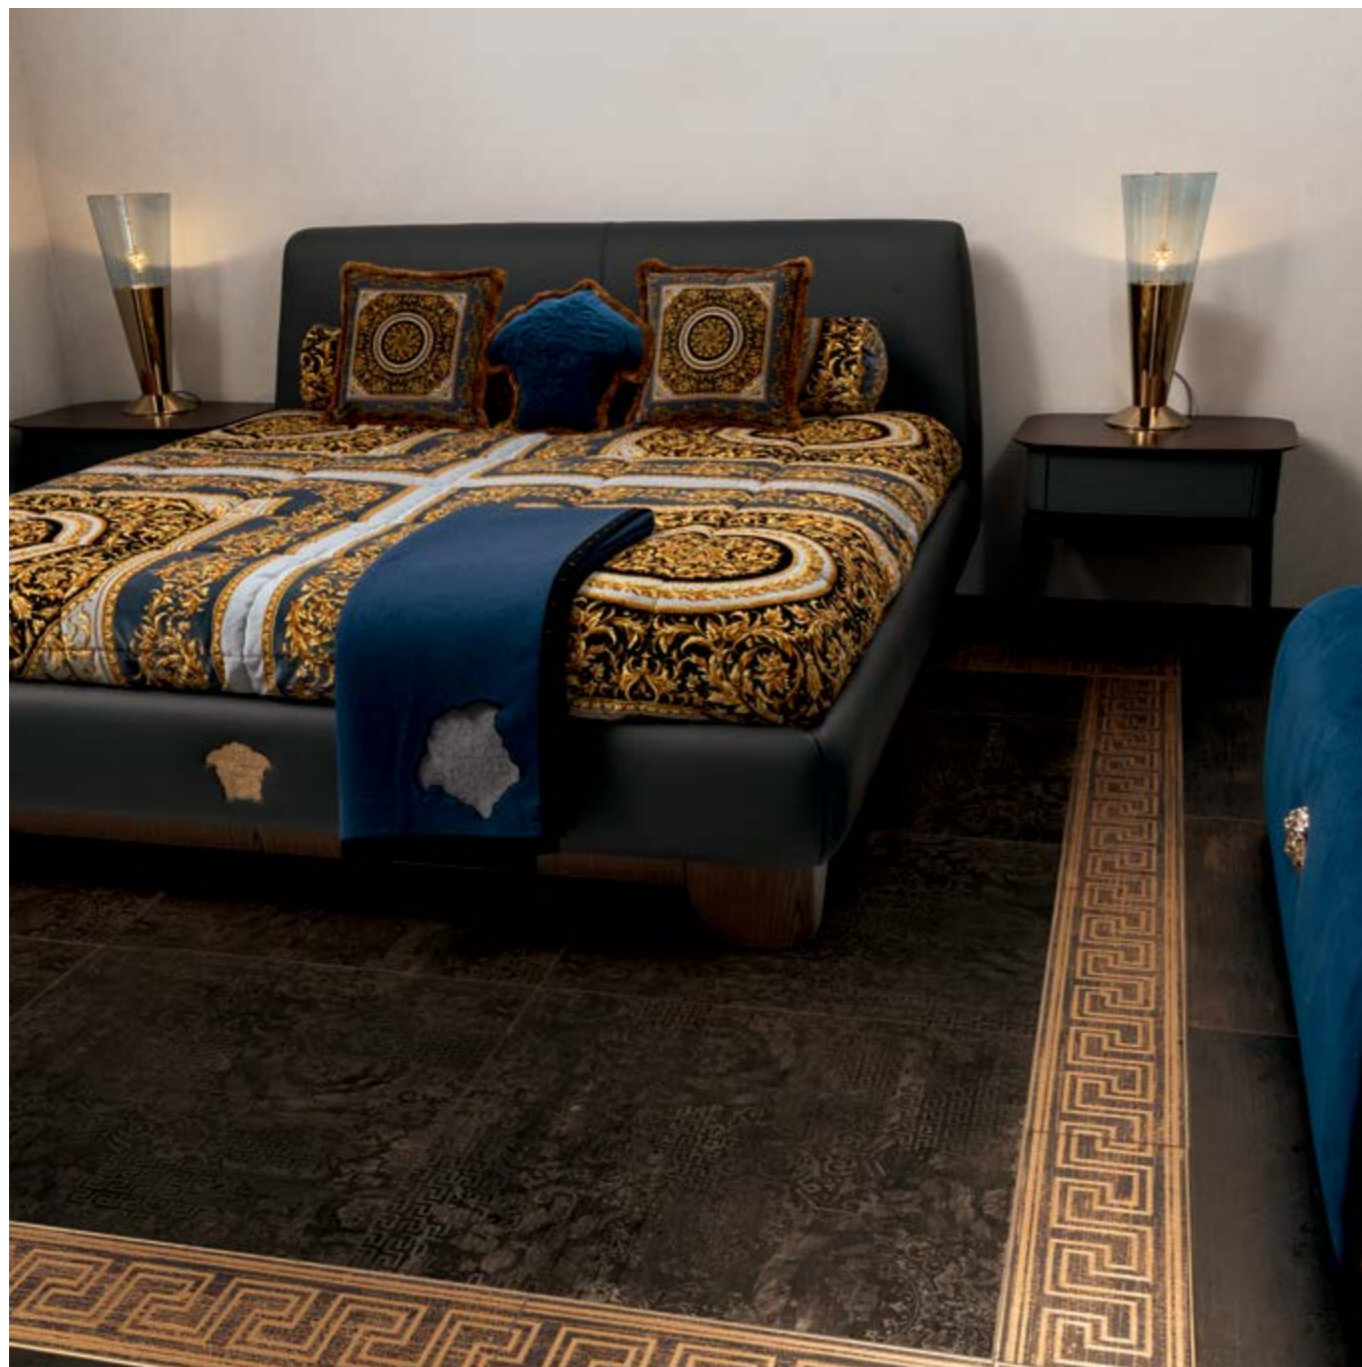

FLOOR
Eterno Brown 26,5x180
Eterno Patchwork Brown 80x80
Eterno Fascia Greca Oro Brown 20x80
Eterno Angolo Medusa Oro Brown 20x20