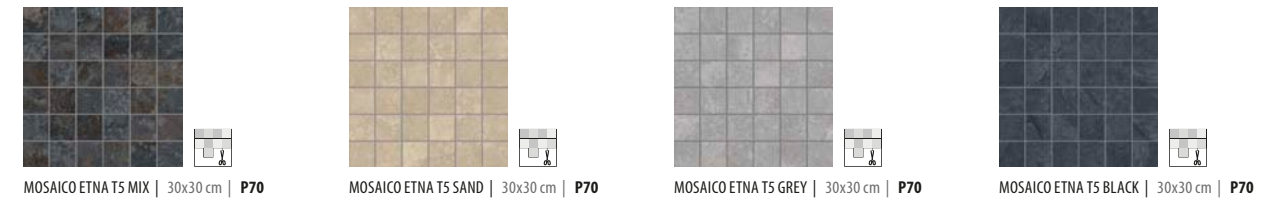

ETNA
| ACABADO NATURAL · NATURAL FINISH |

ETNA DRY
| ACABADO ANTIDESLIZANTE · SLIP RESISTANCE FINISH |

| PORCELÁNICO · PORCELAIN |
| RECTIFICADO · RECTIFIED | DESTONIFICADO V3 · DESTONIFIED V3 |
| 60x120 cm · 23,6"x47,2" | 19,4x120 cm · 7,6"x47,2" | 60x60 cm · 23,6"x23,6" | 30x60 cm · 11,8"x23,6" |
| LIENZO: 120x240 cm · GRAPHIC CHART 47,2"x94,5" |

| ESCALA DE LA GRÁFICA 1/2 · GRAPHIC SCALE 1/2 |

ETNA 120|60

| COLORES DISPONIBLES · AVAILABLE COLORS |

wall: ETNA 20 ROCKY MIX (19,4x120 cm).

ETNA collection

wall:
ETNA 20 ROCKY GREY (19,4x120 cm)
ETNA 120 GREY (60x120 cm)
ETNA 20 BLACK (19,4x120 cm)
ETNA 20 ROCKY BLACK (19,4x120 cm)
ETNA 120 BLACK (60x120 cm)