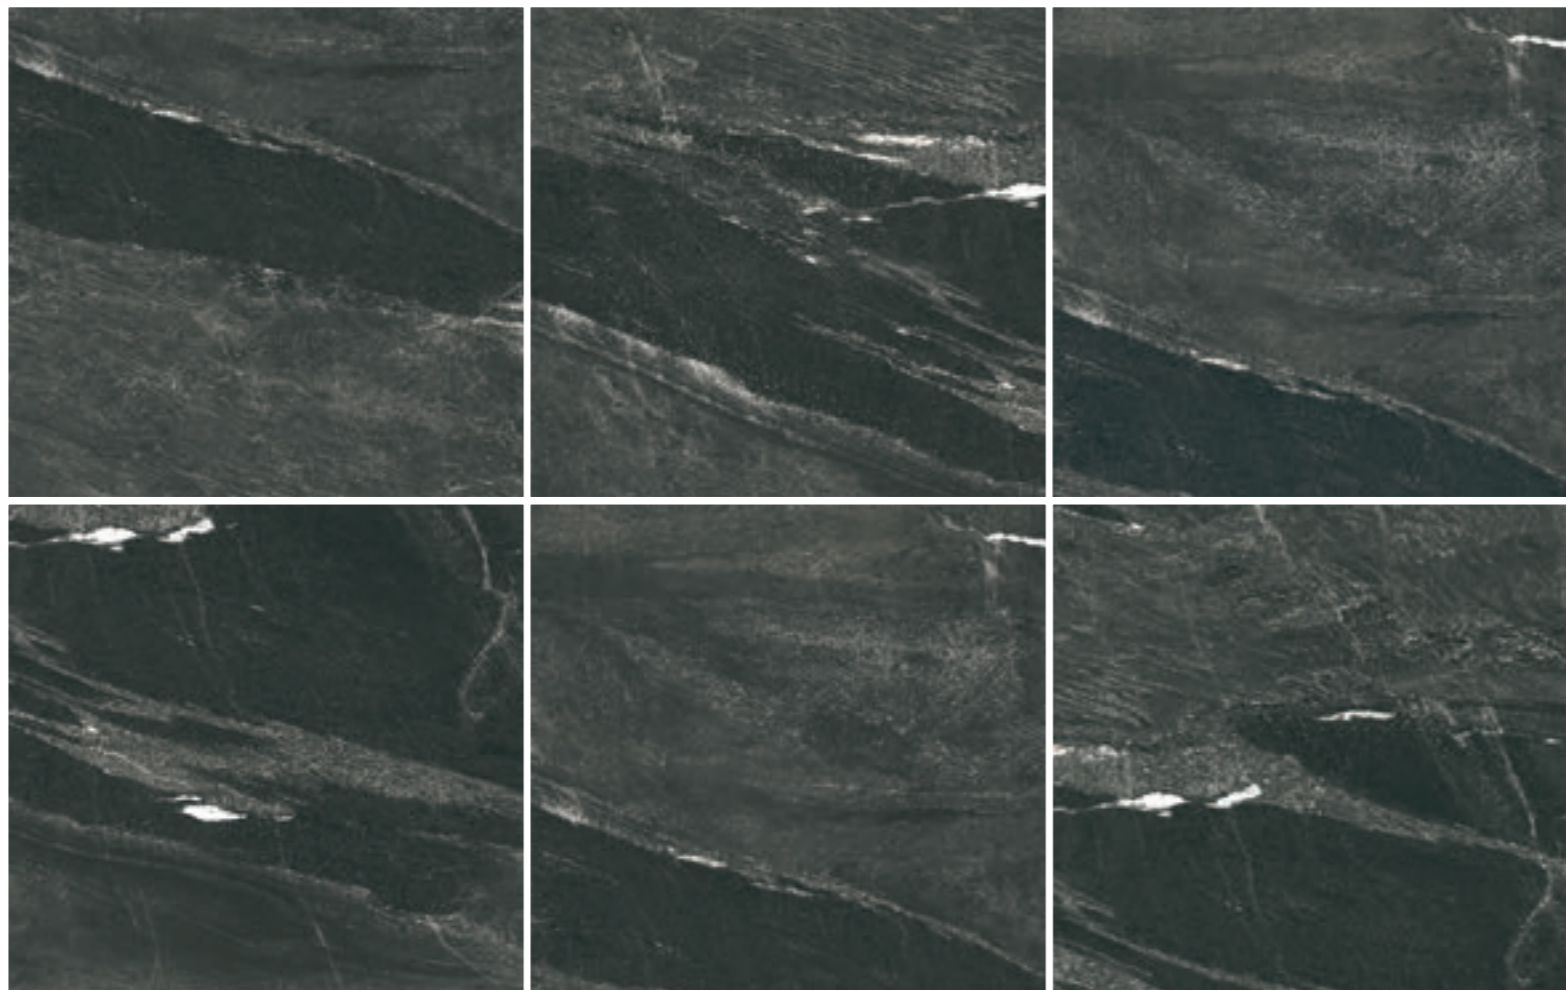

ETNASTONE BLACK 05 DESIGNS 120x120

Floor tile Etnastone Graphite 60x120