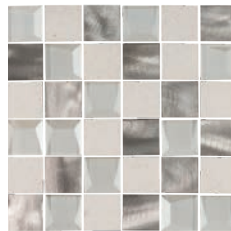

FWE670 M. KEYMIX 30x30
MARFIL · P31