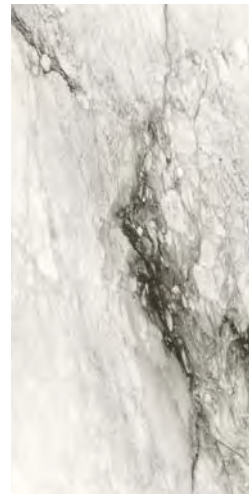

ÉTOILE DE REX

ÉTOILE RENOIR

GRES PORCELLANATO COLORATO IN MASSA - COLOURED BODY PORCELAIN STONWARE
GRÉS CÉRAME COLORE DANS LA MASSE - DURCHGEFÄRBTE FEINSTEINZEUG- GRES PORCELÁNICO COLOREADO EN MASA - керамогранит, окрашенный по всей толщине
SQUADRATO - SQUARED - EQUARRI - REKTIFIZIERT - ESCUADRADO - КАЛИБРОВАННАЯ