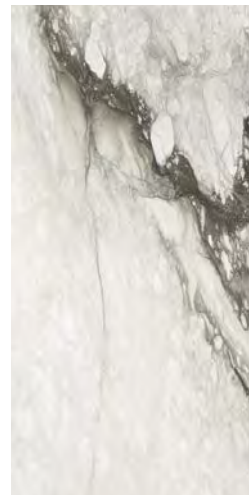

ÉTOILE DE REX

ÉTOILE RENOIR

GRES PORCELLANATO COLORATO IN MASSA - COLOURED BODY PORCELAIN STONWARE
GRÉS CÉRAME COLORE DANS LA MASSE - DURCHGEFÄRBTE FEINSTEINZEUG- GRES PORCELÁNICO COLOREADO EN MASA - керамогранит, окрашенный по всей толщине
SQUADRATO - SQUARED - EQUARRI - REKTIFIZIERT - ESCUADRADO - КАЛИБРОВАННАЯ