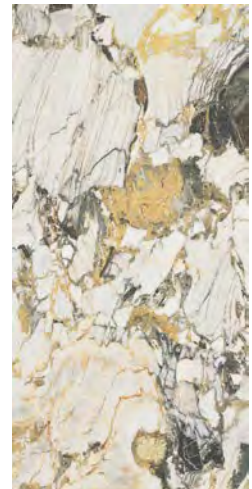

ÉTOILE DE REX

ÉTOILE SYMPHONIE

GRES PORCELLANATO COLORATO IN MASSA - COLOURED BODY PORCELAIN STONEWARE
GRES CÉRAME COLORE DANS LA MASSE - DURCHGEFÄRBTE FEINSTEINZEUG - GRES PORCELÁNICO COLOREADO EN MASA - керамогранит, окращенный по всей толщине
SQUADRATO - SQUARED - EQUARRI - REKTIFIZIERT - ESCUADRADO - КАЛИБРОВАННАЯ

V3
HIGH

6 mm 1/4" ↓		COLOR	SURFACE	120x240	60x240	120x120	60x120
ÉTOILE DE REX		ÉTOILE SYMPHONIE	MATTE	761735	761759	761747	761771
			GLOSSY	761741	761765	761753	761777