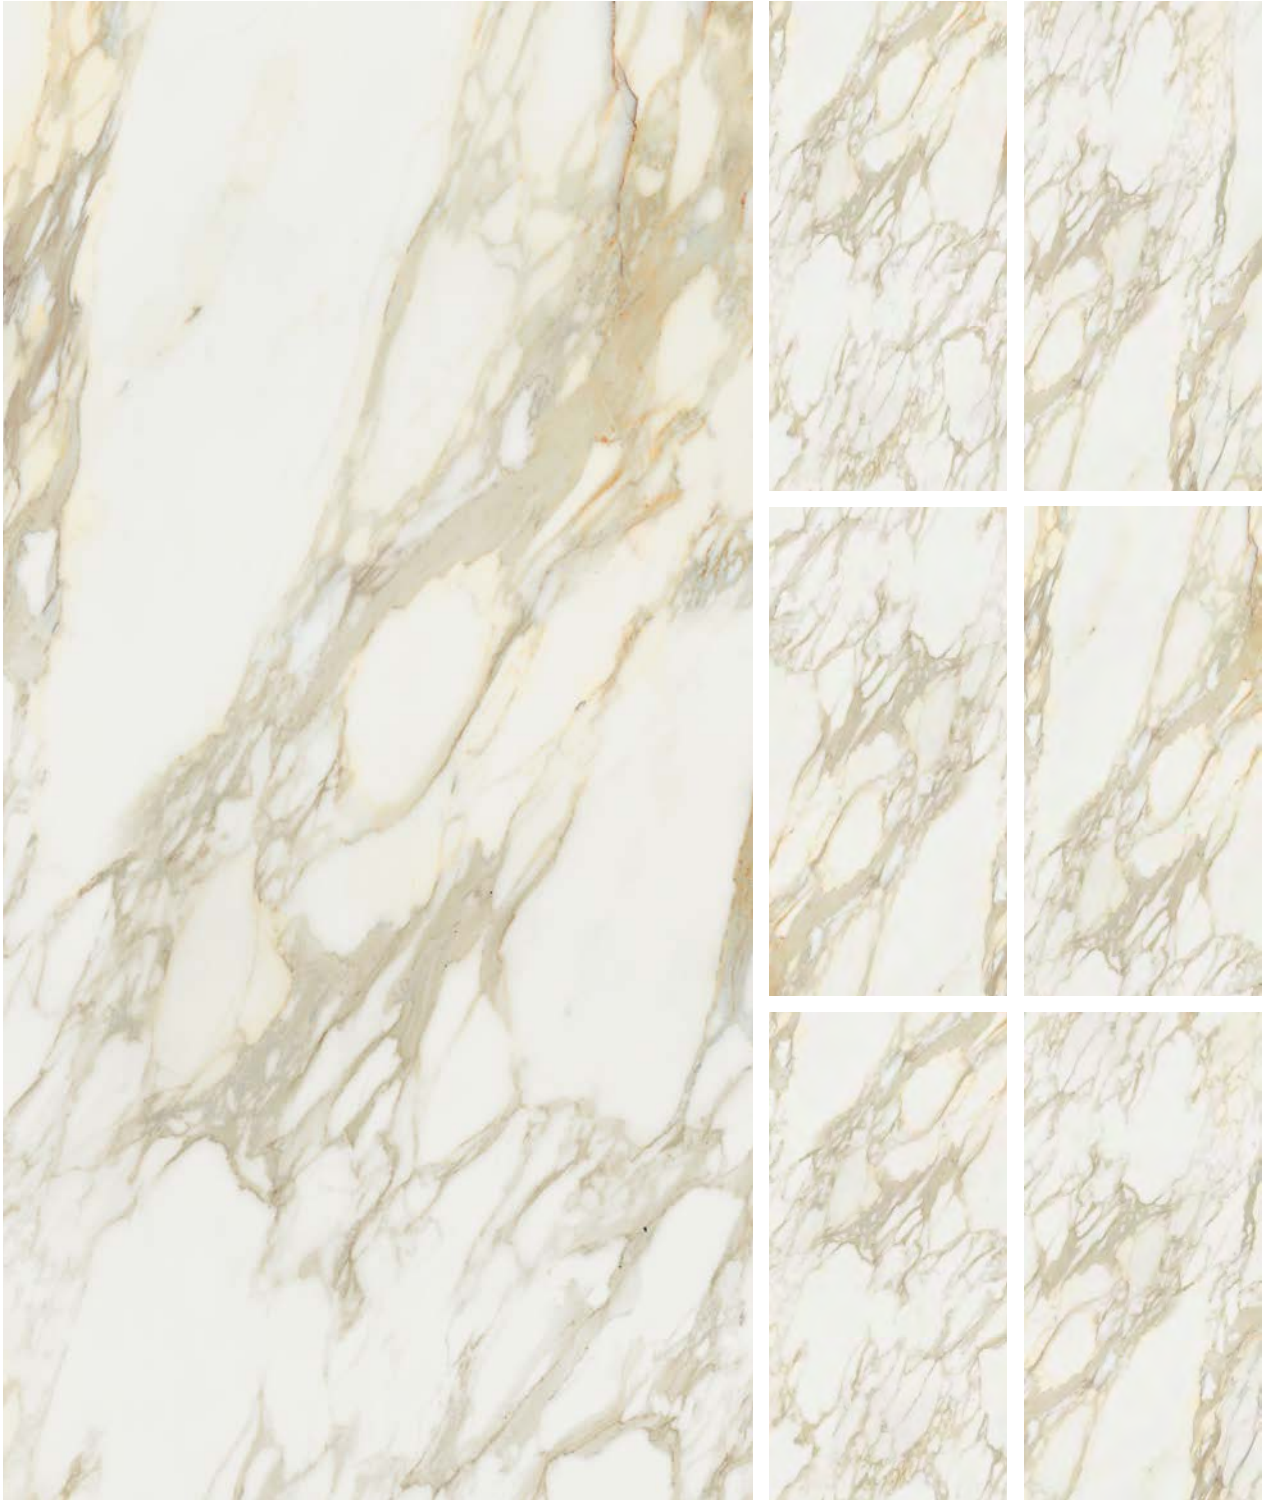

ÉTOILE DE REX

ÉTOILE CRÈME

GRES PORCELLANATO COLORATO IN MASSA - COLOURED BODY PORCELAIN STONEWARE
GRÈS CÉRAME COLORE DANS LA MASSE - DURCHGEFÄRBTE FEINSTEINZEUG - GRES PORCELÁNICO COLOREADO EN MASA - керамогранит, окрашенный по всей толщине
SQUADRATO - SQUARED - EQUARRI - REKTIFIZIERT - ESCUADRADO - КАЛИБРОВАННАЯ

V2
MODERATE

6 mm 1/4"	COLOR	SURFACE	160x320	120x280	120x240	60x240	160x160	120x120	60x120
ÉTOILE DE REX	ÉTOILE CRÈME	MATTE	761709	761725	761733	761757	761717	761745	761769
		GLOSSY	761713	761729	761739	761763	761721	761751	761775