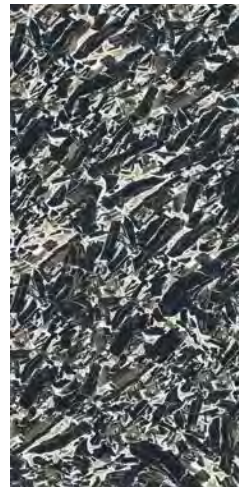

ÉTOILE DE REX

ÉTOILE BROWN RIVER

GRES PORCELLANATO COLORATO IN MASSA - COLOURED BODY PORCELAIN STONEWARE
GRES CÉRAME COLORE DANS LA MASSE - DURCHGEFÄRBTE FEINSTEINZEUG - GRES PORCELÁNICO COLOREADO EN MASA - керамогранит, окрашенный по всей глщине
SQUADRATO - SQUARED - EQUARRI - REKTIFIZIERT - ESCUADRADO - КАЛИБРОВАННАЯ

V3
HIGH

6 mm 1/4" ↓	COLOR	SURFACE	120x240	60x240	120x120	60x120	
ÉTOILE DE REX		ÉTOILE	MATTE	761935	761939	761937	761941
		BROWN RIVER	GLOSSY	761936	761940	761938	761942