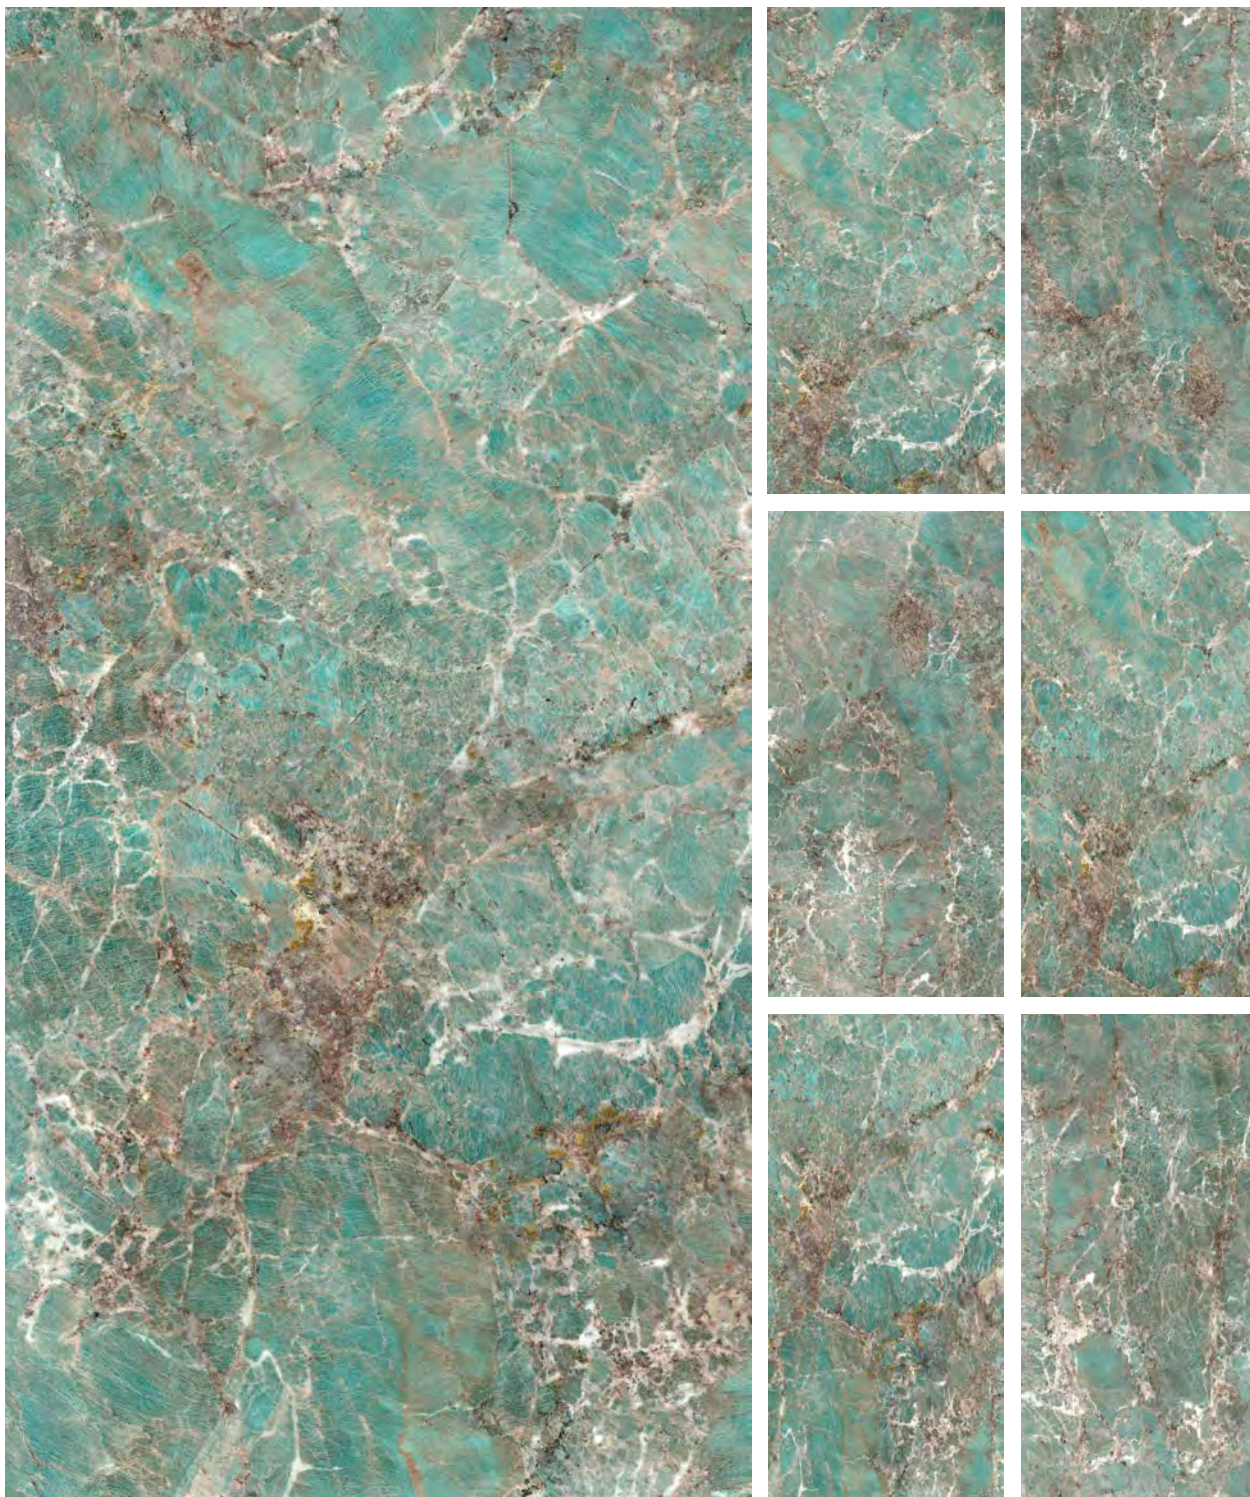

ÉTOILE DE REX

ÉTOILE ILLUSION

FLORIM OVERSIZE
magnUm

GRES PORCELLANATO COLORATO IN MASSA - COLOURED BODY PORCELAIN STONEWARE
GRES CÉRAME COLORE DANS LA MASSE - DURCHGEFÄRBTE FEINSTEINZEUG - GRES PORCELÁNICO COLOREADO EN MASA - керамогранит, окрашенный по всей тлщине
SQUADRATO - SQUARED - EQUARRI - REKTIFIZIERT - ESCUADRADO - КАЛИБРОВАННАЯ

V3
HIGH

6 mm 1/4" ↑	COLOR	SURFACE	120x240	60x240	120x120	60x120
ÉTOILE DE REX	ÉTOILE ILLUSION	MATTE	761736	761760	761748	761772
		GLOSSY	761742	761766	761754	761778