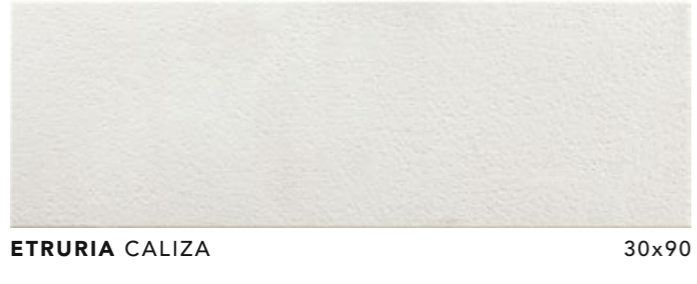

ZIRCONIO

ETRURIA

CALIZA · BONE · STONE

PORCELAIN TILE

60x60

WHITE BODY TILE

30x90

PORCELAIN TILE TECHNICAL SPECS

ZIRCONIO

TEL: +34 964 521 100
E-MAIL: zirconio@zirconio.es

WWW.ZIRCONIO.ES