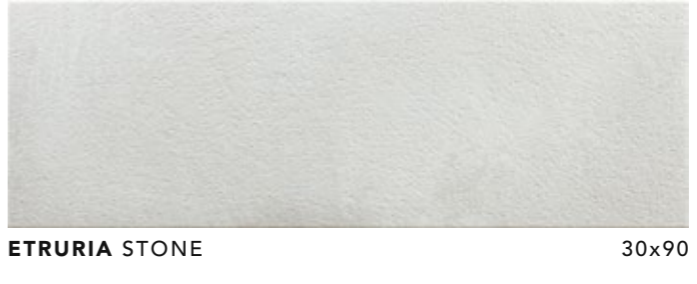

ZIRCONIO

ETRURIA

CALIZA · BONE · STONE

PORCELAIN TILE

60x60

WHITE BODY TILE

30x90

PORCELAIN TILE TECHNICAL SPECS

ZIRCONIO

TEL: +34 964 521 100
E-MAIL: zirconio@zirconio.es

WWW.ZIRCONIO.ES