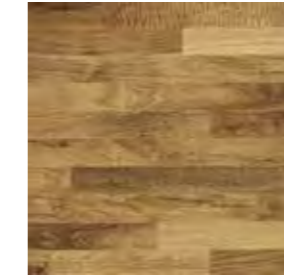

EUME

PAVIMENTO GRES · GRES FLOOR TILES · REVÊTEMENT SOL · STEINZEUG

45X45CM · 18"X18"

MIEL BR

BAINES