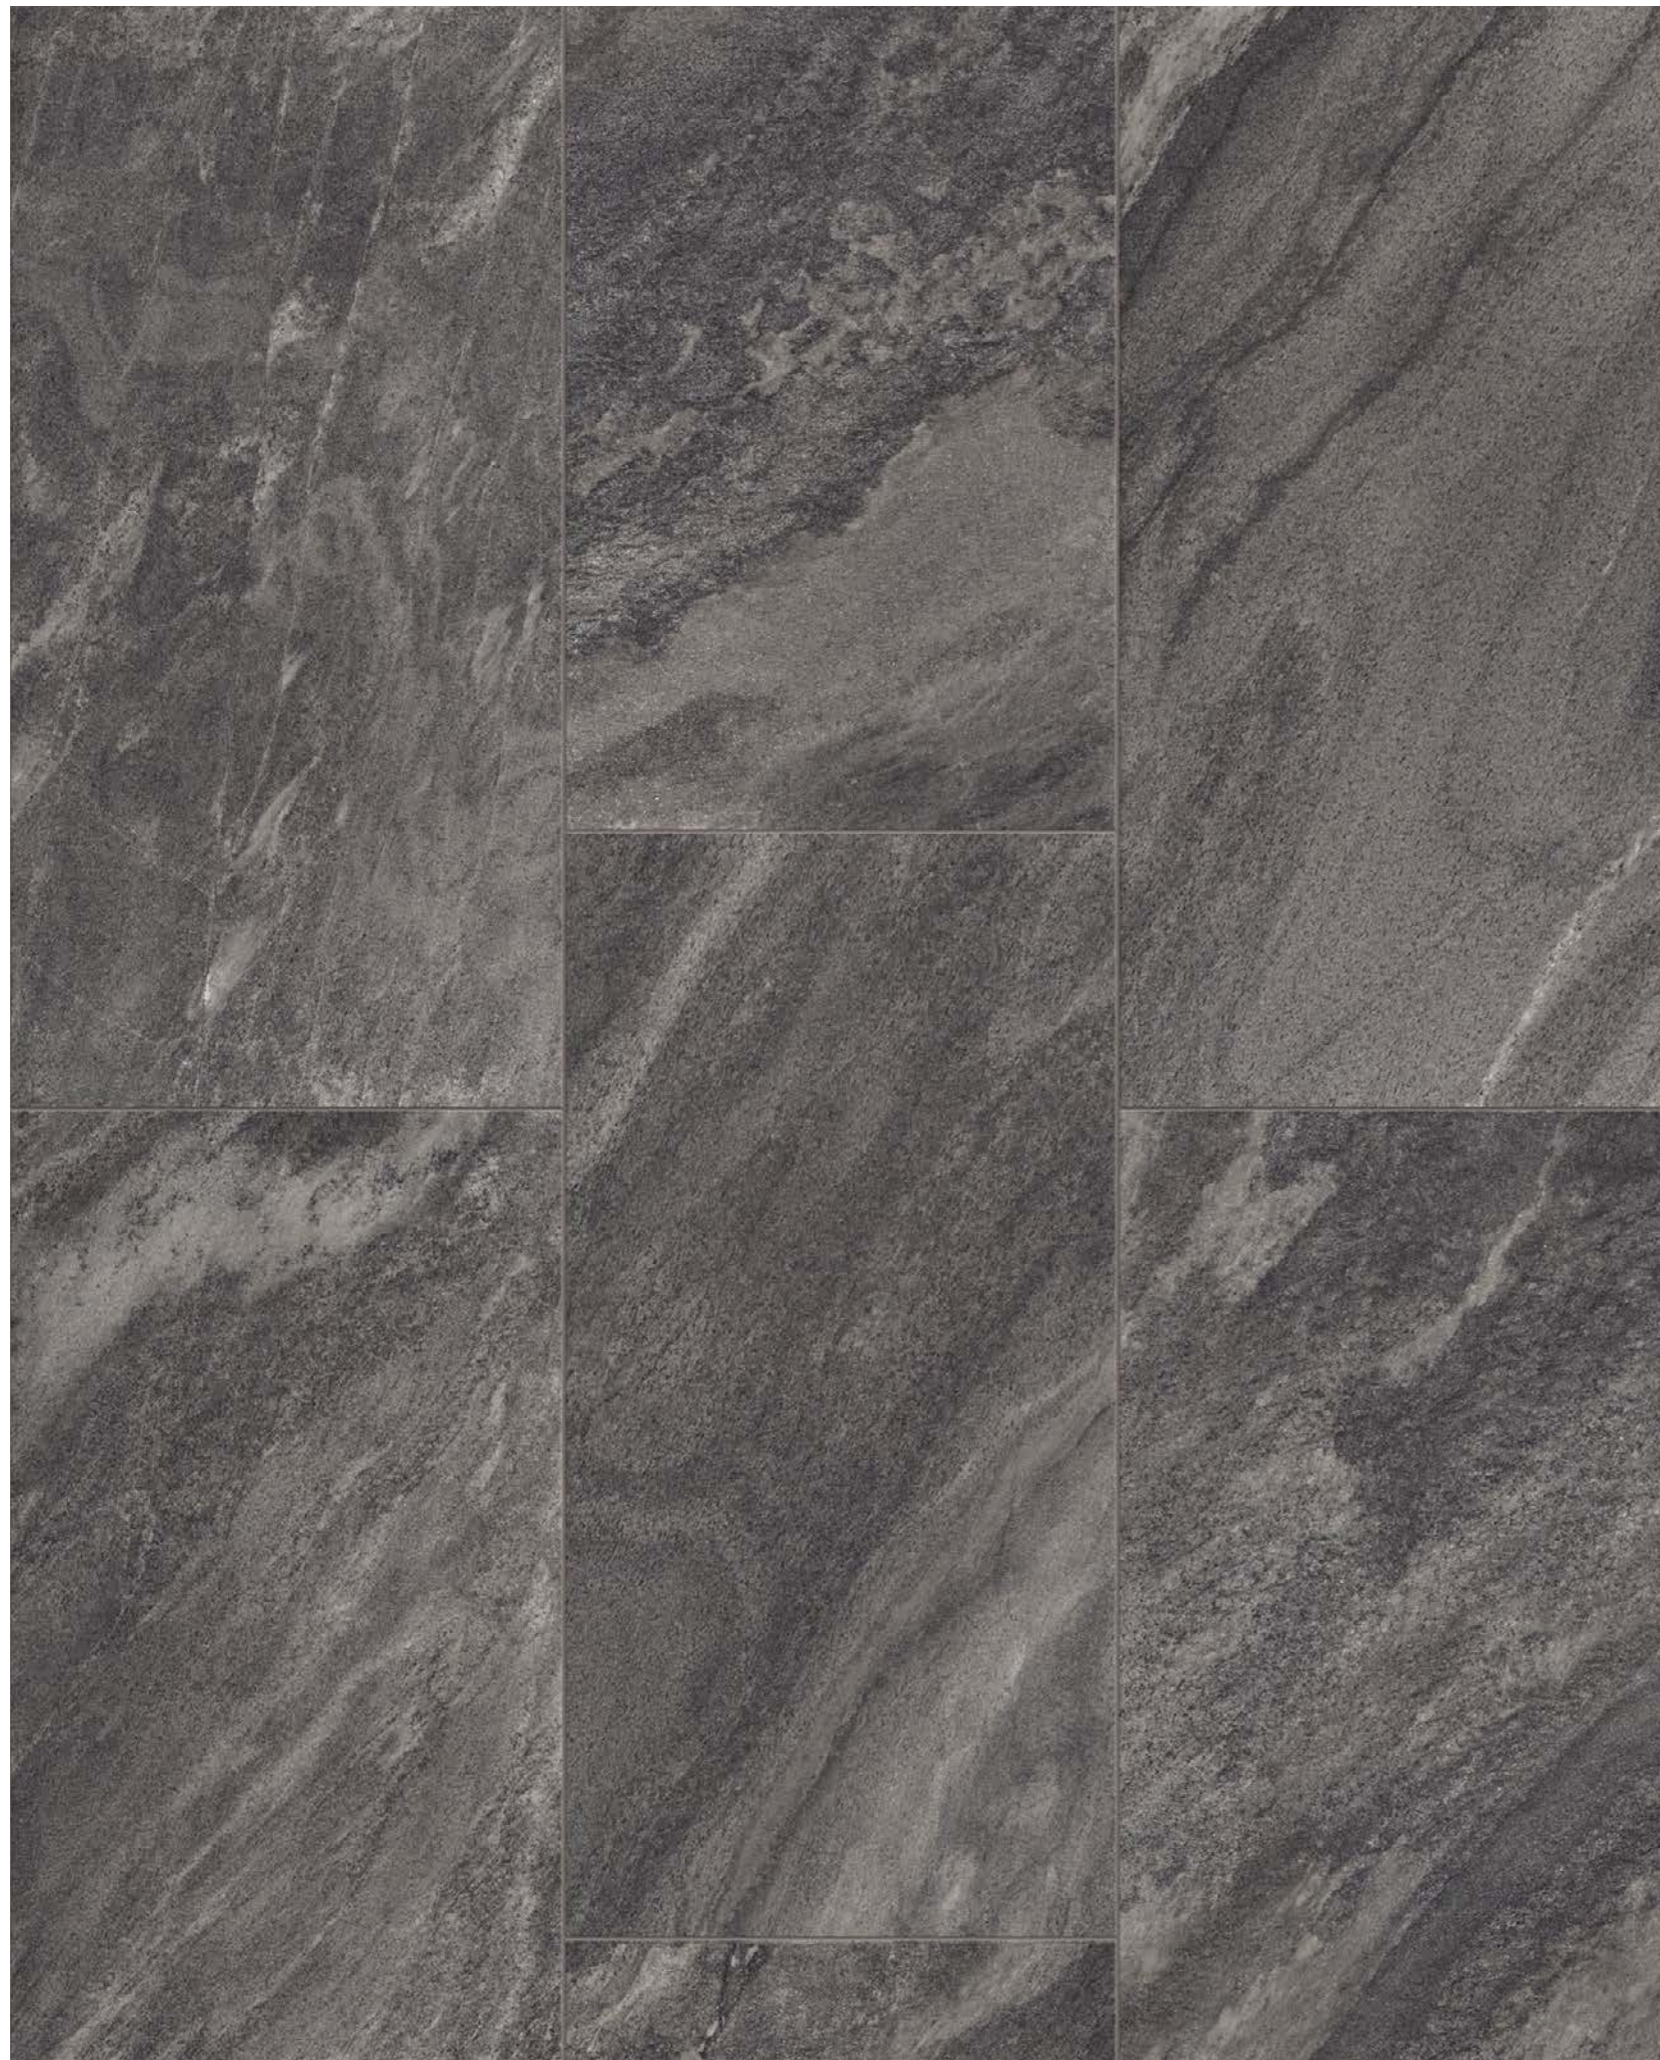

Pezzi speciali
Special pieces

Battiscopa 4,5x60 ± 9,5

Gradino Costa Retta 33x119,5 ± 9,5

Bacchetta Jolly 1,5x119,5 ± 9,5

Unghia Jolly 1,5x1,5 ± 9,5

Gres fine porcellanato ad impasto colorato
Tecnologia Synchro Digit Piemme