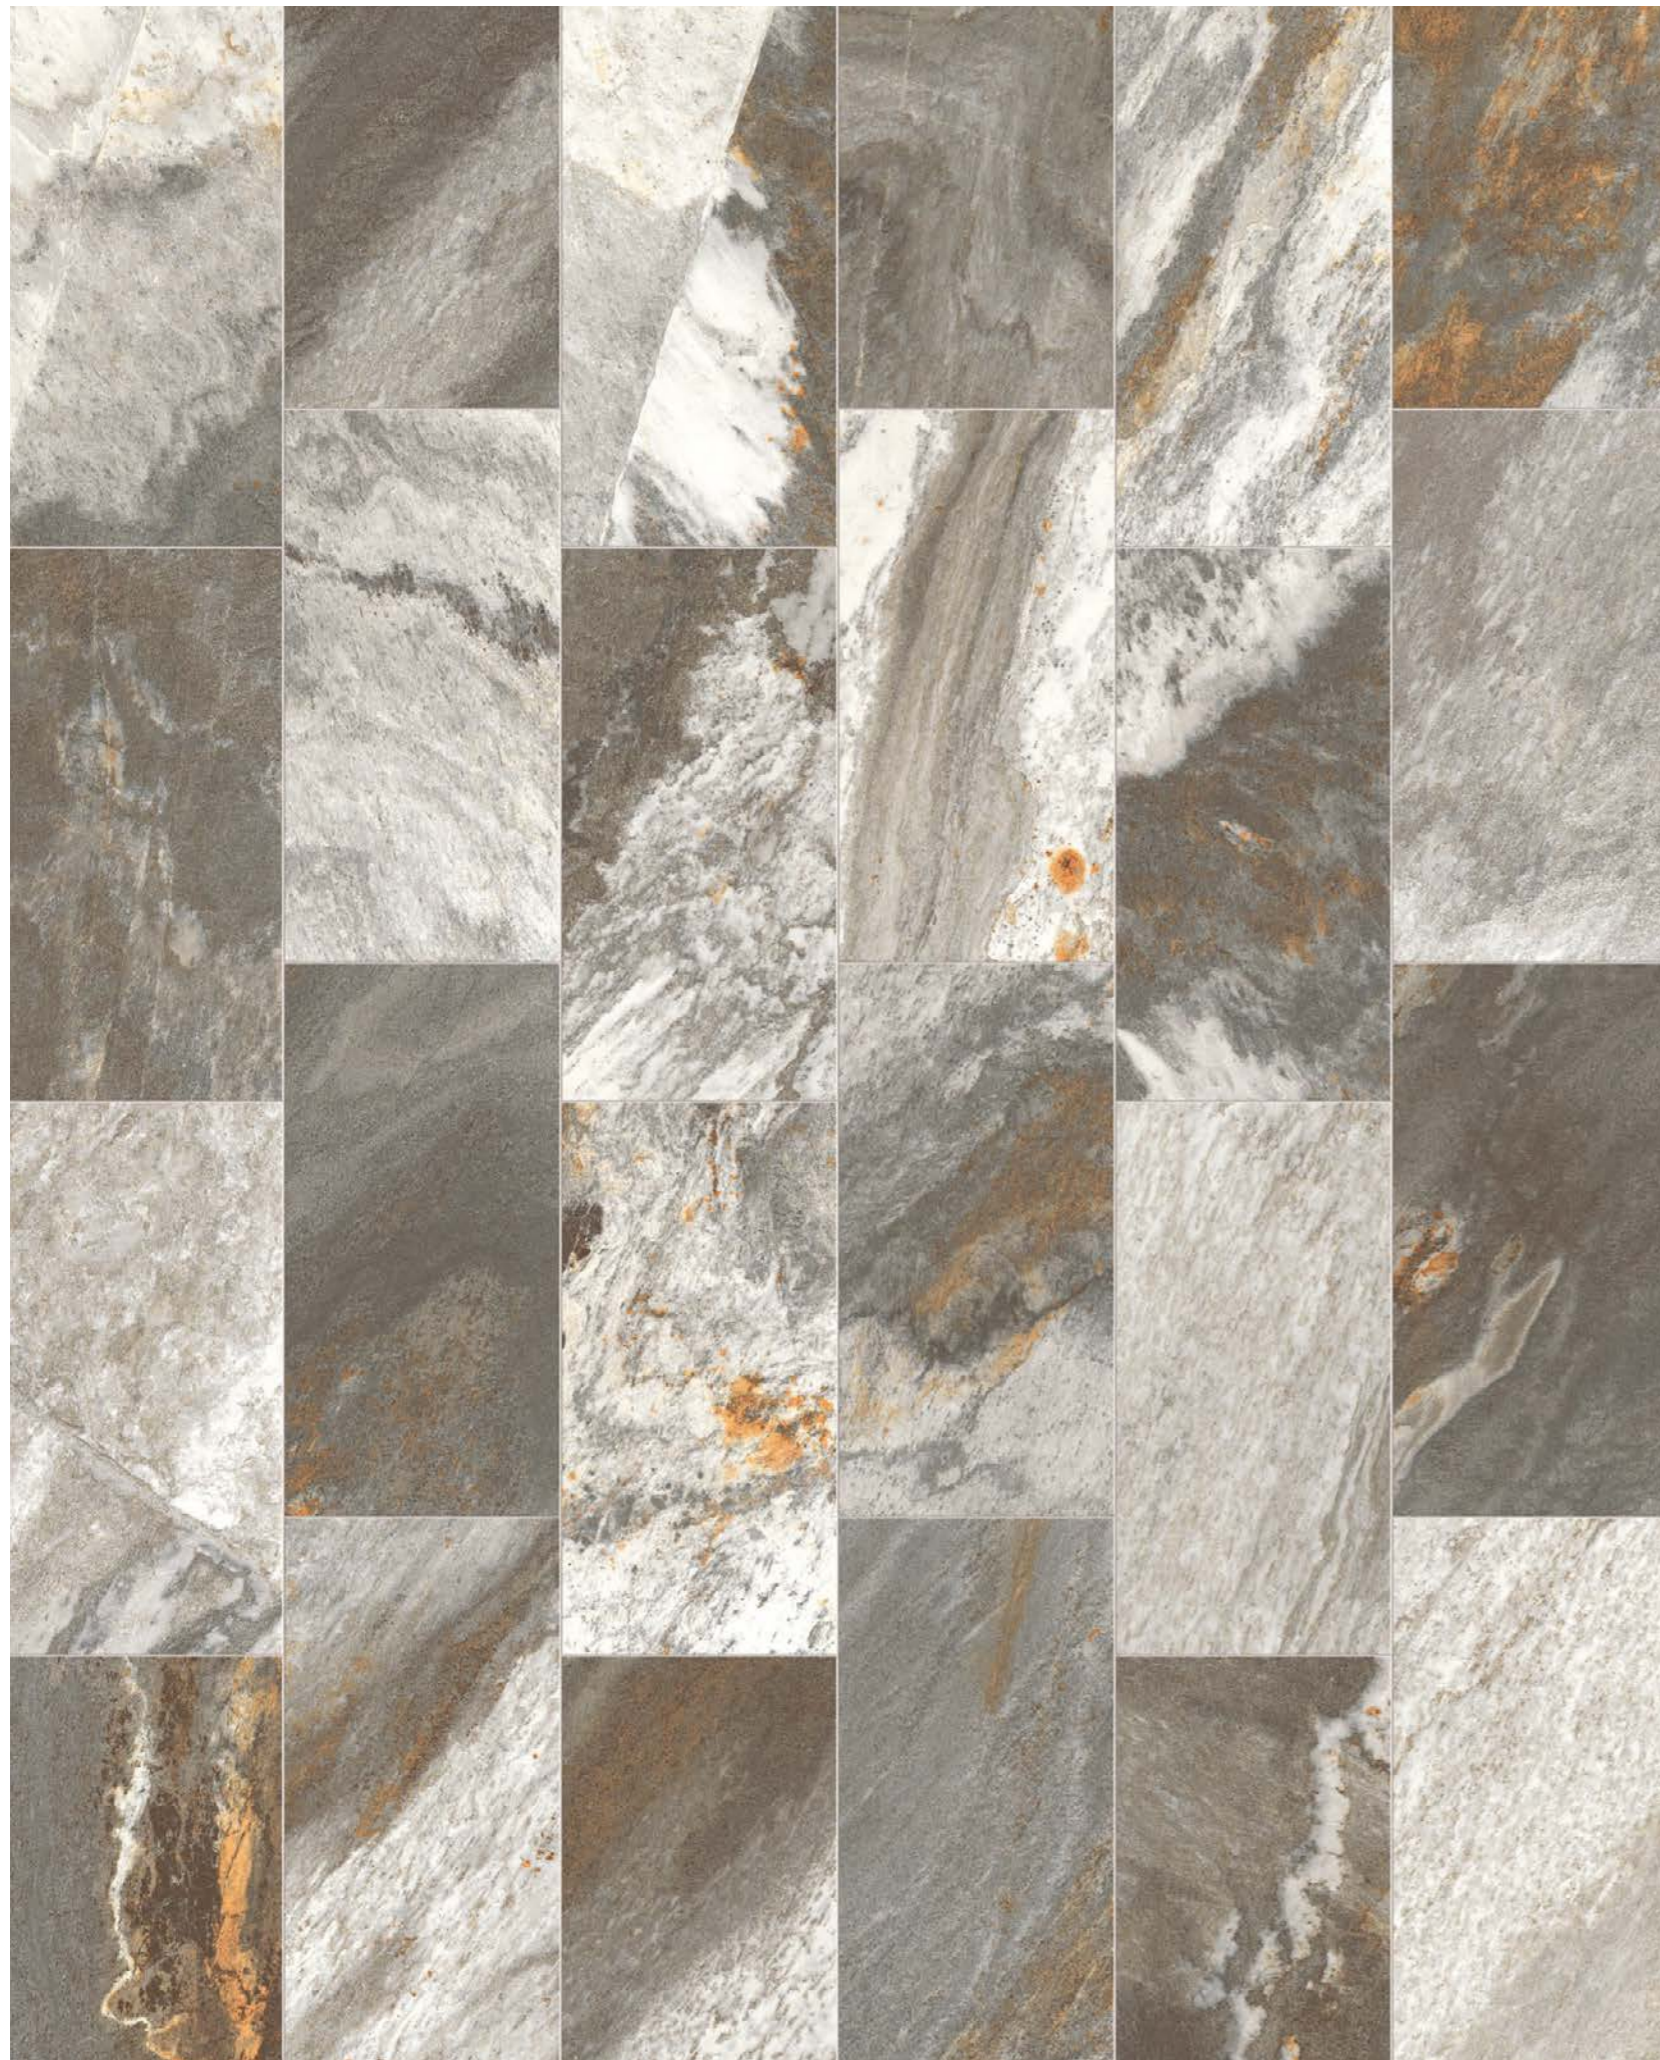

Gres fine porcellanato ad impasto colorato
Tecnologia Synchro Digit Piemme

Coloured-body fine porcelain stoneware
Synchro Digit Piemme Technology

Feinsteinzeug aus farbiger Masse
Synchro Digit Piemme Technologie

Grès cérame fin à pâte colorée
Technologie Synchro Digit Piemme

Cosmopolitan

Per un risultato di posa ottimale si consiglia di prelevare le piastrelle da 5/6 scatole contemporaneamente.

For best installation results, we suggest taking the tiles from 5/6 boxes at the same time.