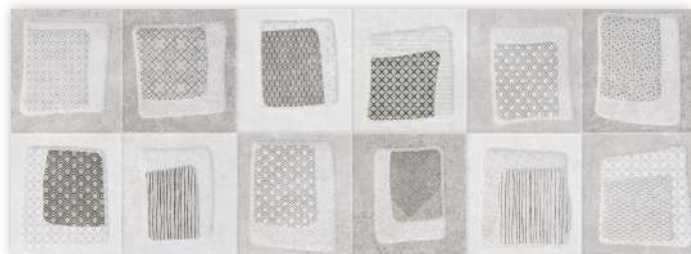

Patchwork 389 Gris
NB840 / 202.796
32 x 89 cm