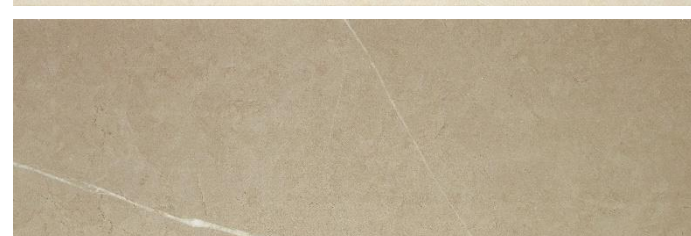

ALMERA
CERAMICA

EVOLUTION

522789
EVOLUTION BEIGE 33x100

522796
PEAK EVOLUTION BEIGE 33x100

522793
EVOLUTION NATURAL 33x100

522795
PEAK EVOLUTION NATURAL 33x100

ALMERA
CERAMICA

EVOLUTION
33x100 cm

EVOLUTION BEIGE 33x100

PEAK EVOLUTION BEIGE 33x100

EVOLUTION NATURAL 33x100

PEAK EVOLUTION NATURAL 33x100

*червона глина, ректифікат, глянцева структурна поверхня