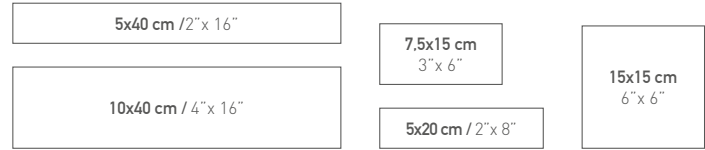

AMBER

COBALT

Evolution Greige 7,5 x 15 cm / 3" x 6"

INDOOR / INTERIORES

VICTORIAN GREEN

NEGRO

NEGRO MATE

FORMATOS / SIZES

Evolution Gris Oscuro, Inmetro Dark Grey 7,5 x 15 cm / 3" x 6"

Evolution Mint, Victorian Green 15 x 15 cm / 6" x 6"

Evolution Blanco Mate 5 x 20 cm / 2" x 8"

Evolution Blanco Brillo 7,5 x 15 cm / 3" x 6"