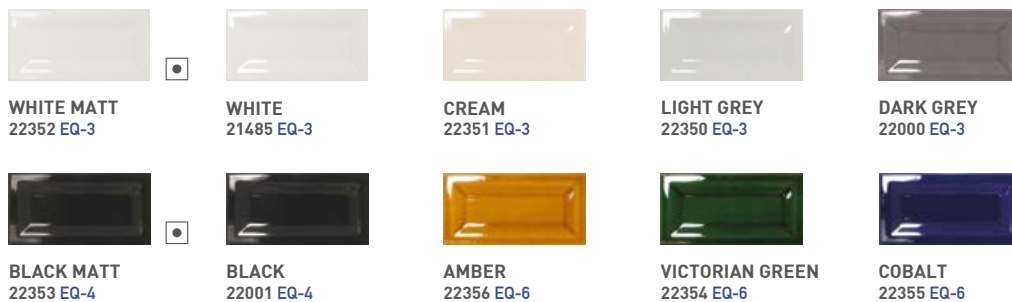

INMETRO 7,5x15 cm / 3"x 6"

⚠ ¡Atención! Los colores Amber, Victorian Green y Cobalt están fabricados usando esmaltes especiales con tendencia a tener un efecto craquelado natural y baja resistencia a ácidos, bases y productos de limpieza agresivos.