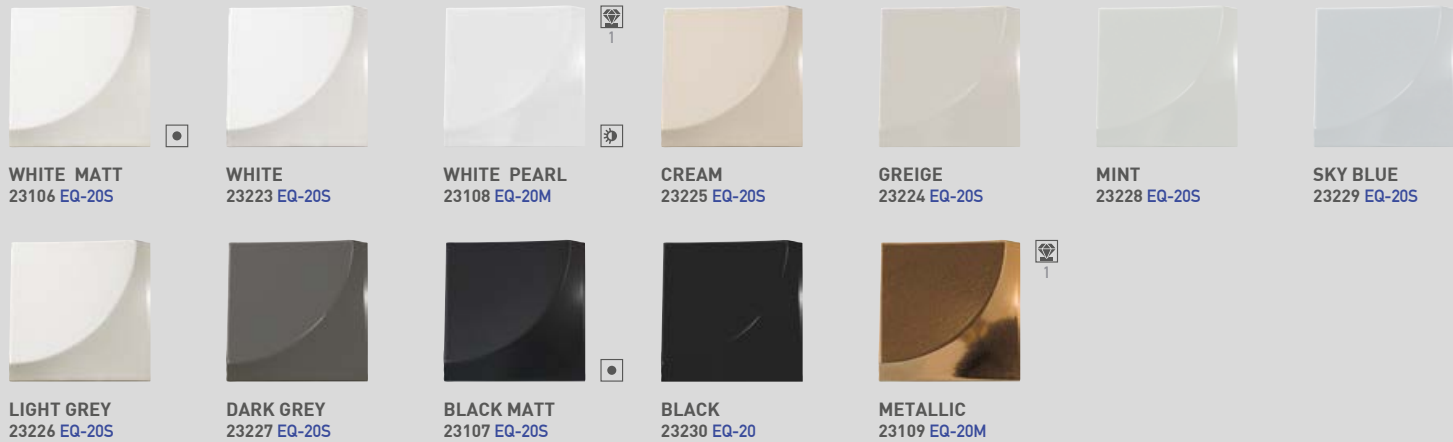

CURVE 15x15 cm / 6" x 6"