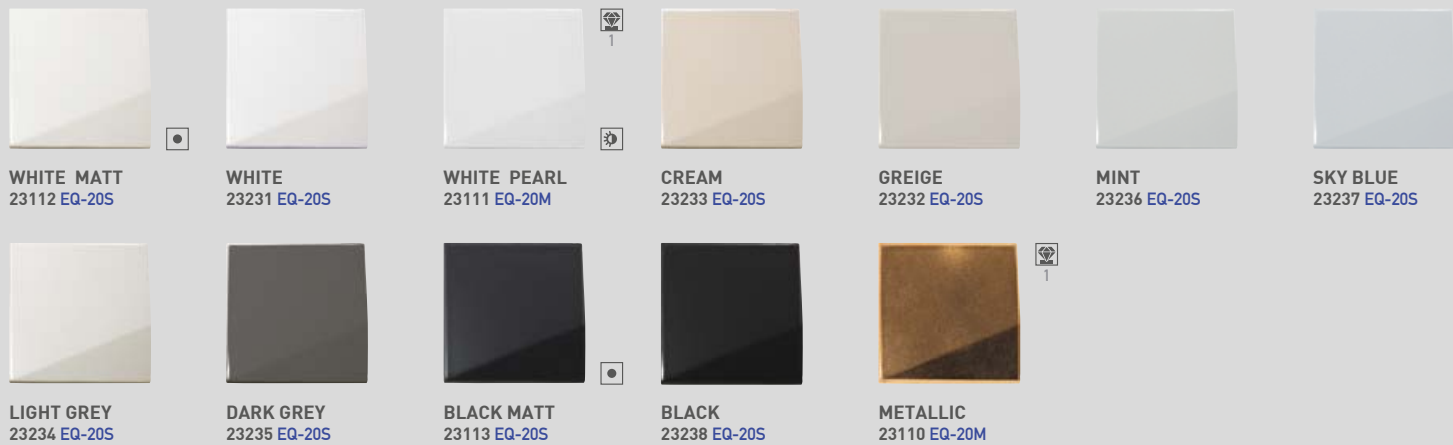

LANCE 15x15 cm / 6" x 6"

⚠ ¡Atención! No utilizar productos de limpieza agresivos (como la lejía o el amoníaco).
Warning! Do not use aggressive cleaning products (such as bleach or ammonia).

FORMATO SIZE	Kg/pza kg/pieces	caja / box			palet / pallet			
		piezas pieces	Kg	m² sqm	piezas pieces	kg/palet kg/pallet	m² sqm	cajas boxes
CURVE 15 x 15 cm. 6" x 6"	0,36	18	6,63	0,41	1.530	584	34,85	85
LANCE 15 x 15 cm. 6" x 6"	0,33	24	8,12	0,55	2.040	710	46,75	85