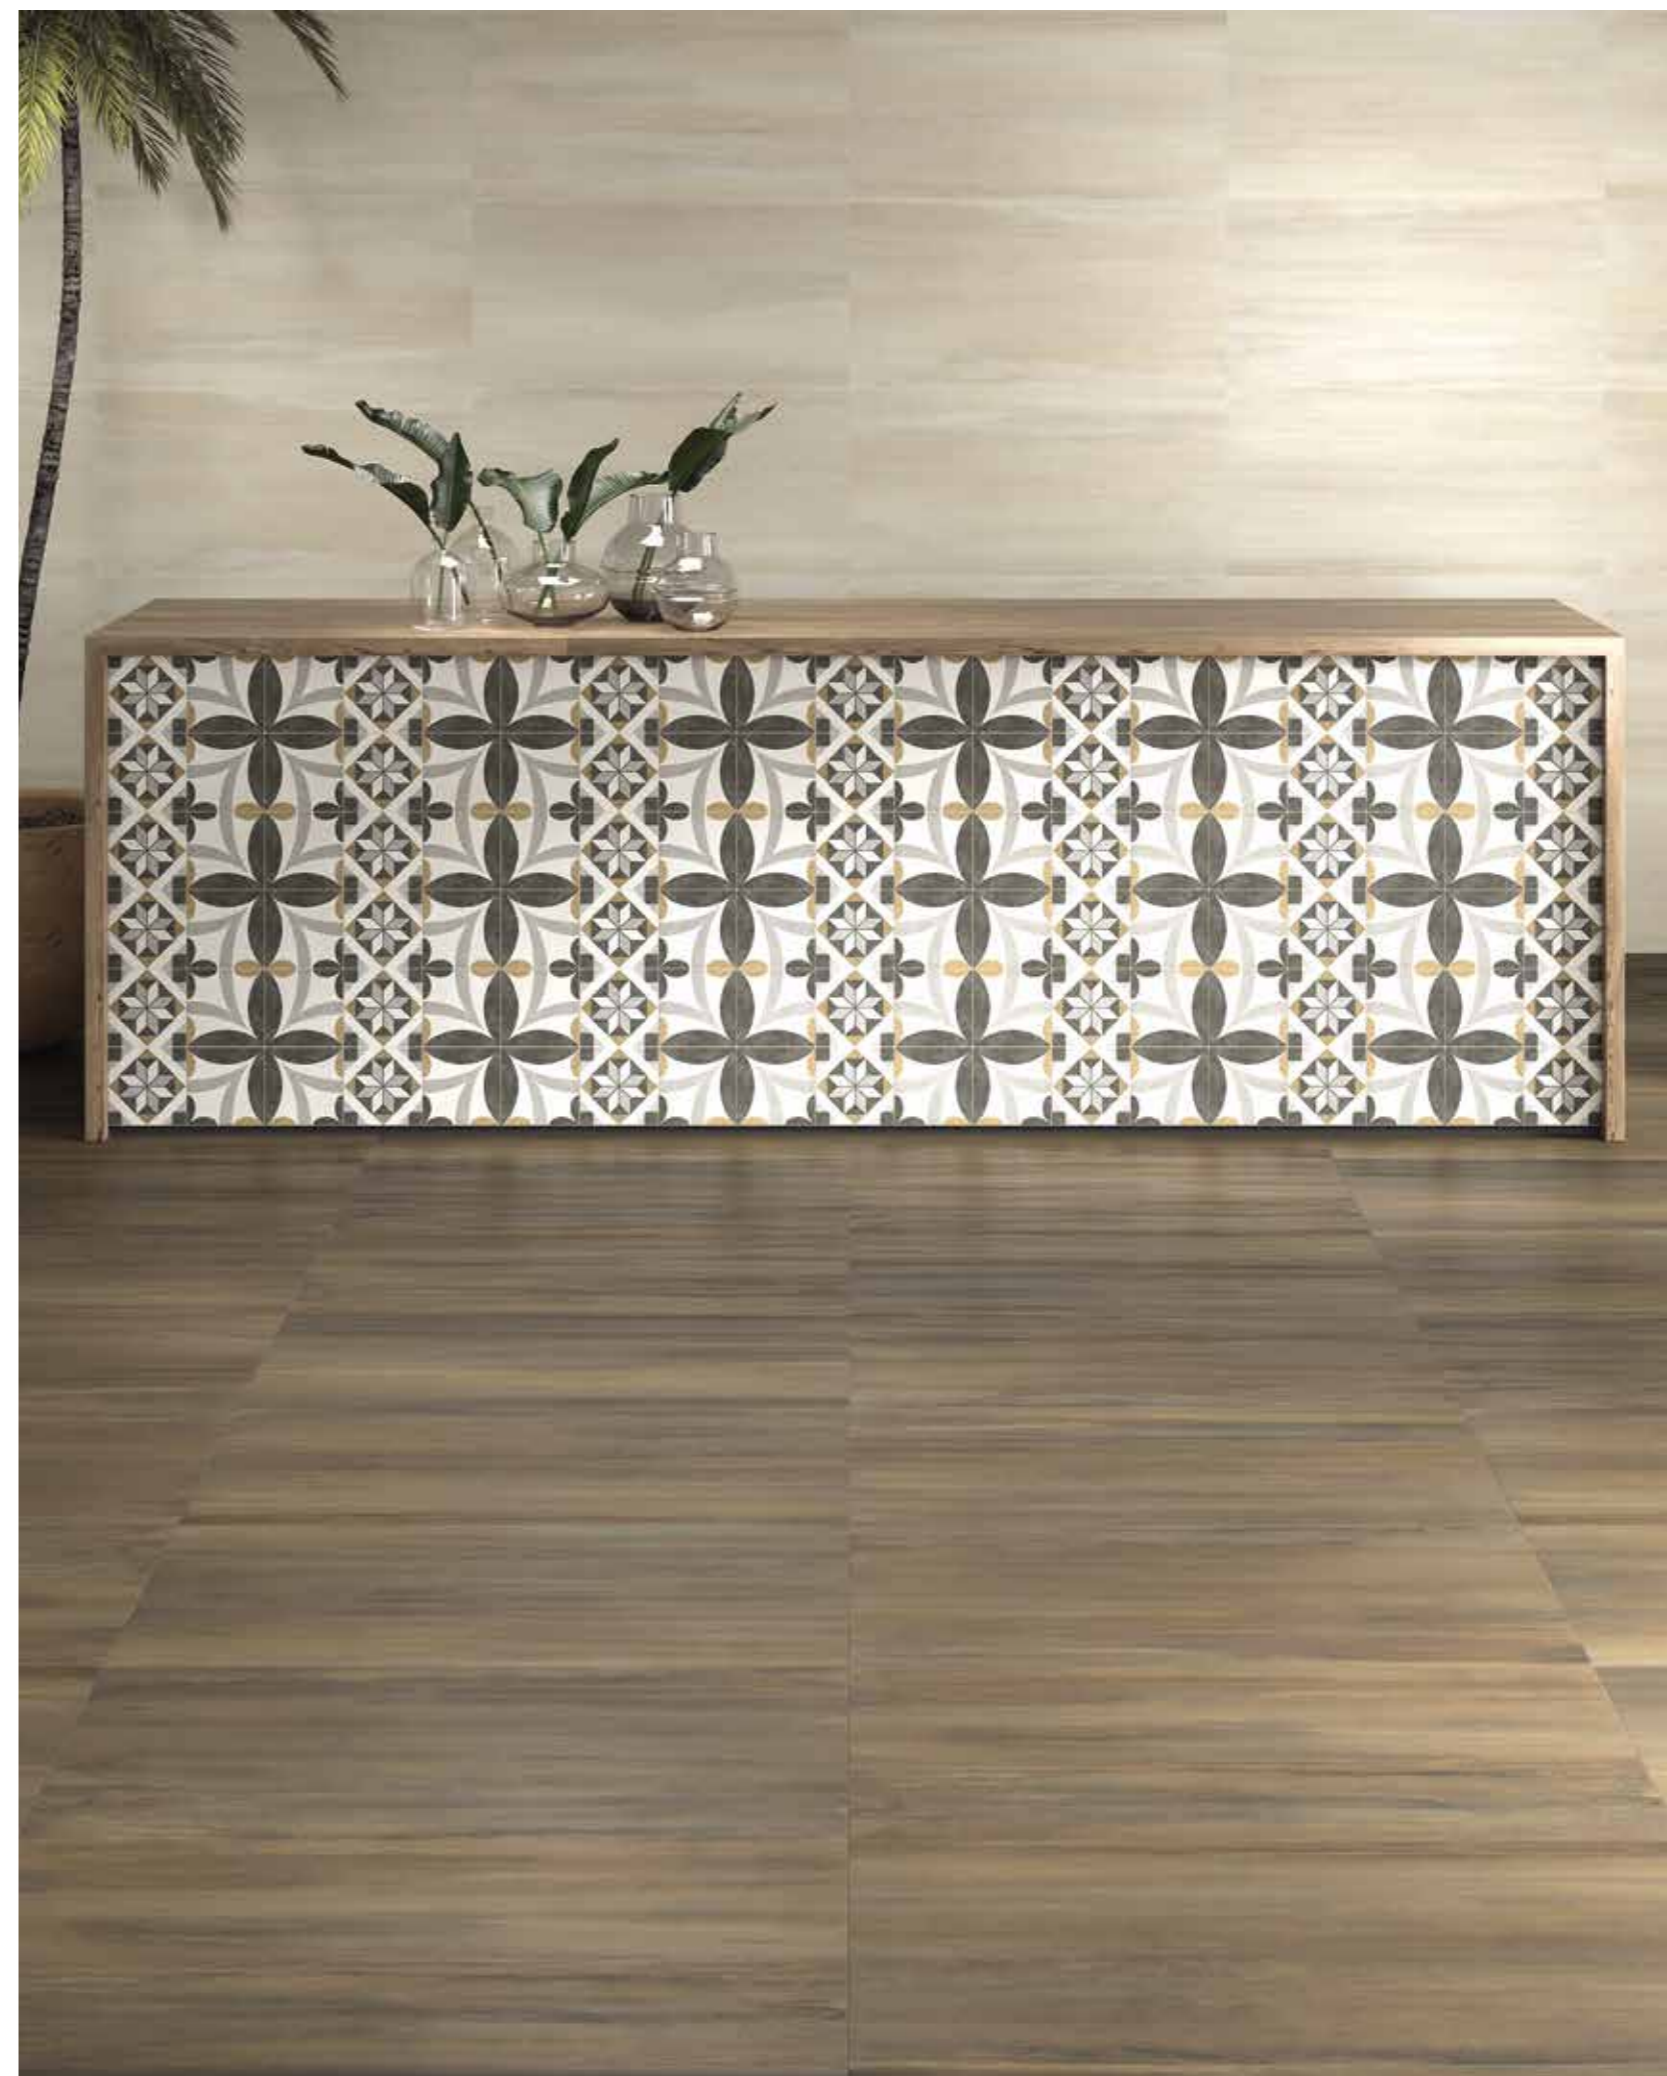

# EVOLVE

PORCELÁNICO MASA COLOR · COLOR BODY PORCELAIN · GRÉS CERAME MASSE COLORÉE · EINGFÄRBTES FEINSTEINZEUG

BEIGE

PEARL

BROWN

PETROL

COLOR	60x120CM RECT · 24"x47" RECT.
PEARL MT	YA0NSA
PETROL MT	YA2NSD
BEIGE MT	YA0NSA
BROWN MT	YA5NSD

EVOLVE BROWN MT RECT · EVOLVE BEIGE MT RECT 60X120CM · 24"X47" / CHIC 02 MT · CHIC 04 MT 20X20CM · 8"X8"

# EVOLVE

PORCELÁNICO · PORCELAIN · GRÈS CÉRAME · FEINSTEINZEUG

BEIGE

PEARL

BROWN

PETROL

COLOR	30x60CM · 12"x24"
PEARL MT	VASCDS
PETROL MT	VASCFS
BEIGE MT	VASCDS
BROWN MT	VASCGS

EVOLVE PEARL MT / EVOLVE PETROL MT 30X60CM · 12"X24"