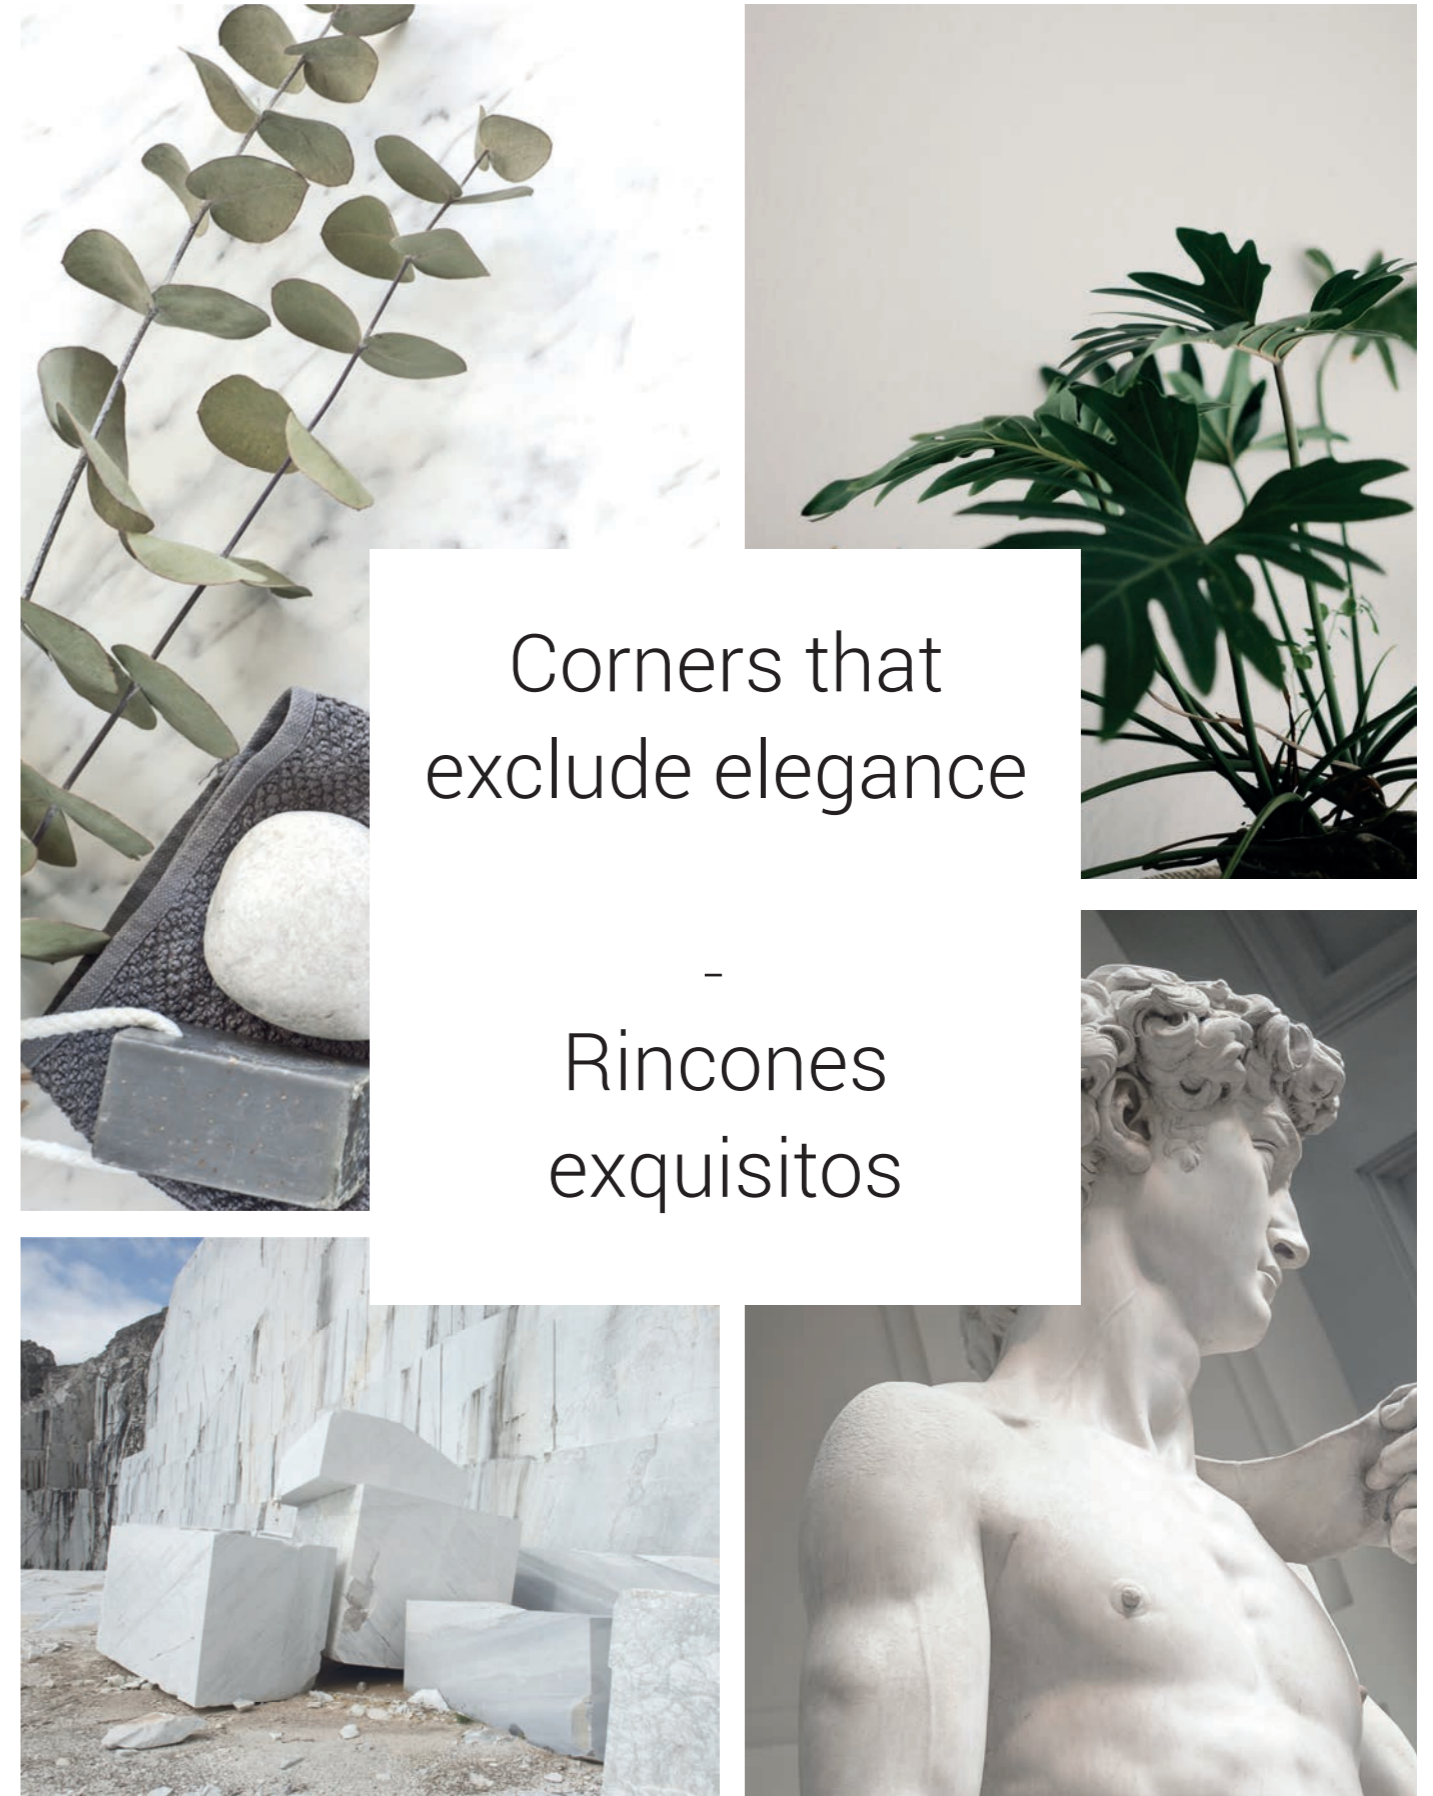

EVOQUE

The Evoque collection faithfully reproduces the colours and beauty of marble. Its different shades and finishes make it the perfect choice for interior decoration, both in terms of styles that are current and those that are more cutting-edge.

La colección Evoque reproduce fielmente el cromatismo y la belleza del mármol. Sus diferentes tonalidades y acabados la convierten en la elección perfecta para la decoración de interiores, tanto en estilos actuales como en otros más vanguardistas.

La collection Evoque reproduit fidèlement le chromatisme et la beauté du marbre. Ses différentes baines et finitions en font le choix idéal pour la décoration intérieure, tant en ce qui concerne les styles actuels que dans d'autres plus avant-gardistes.

Die Evoque-Kollektion gibt die Farbigekeit und Schönheit des Marmors originalgetreu wieder. Die verschiedenen Farbtöne und Fertigungen machen diese Kollektion zur perfekten Wahl für die Inneneinrichtung, sowohl im aktuellen als auch im avantgardistischsten Stil.