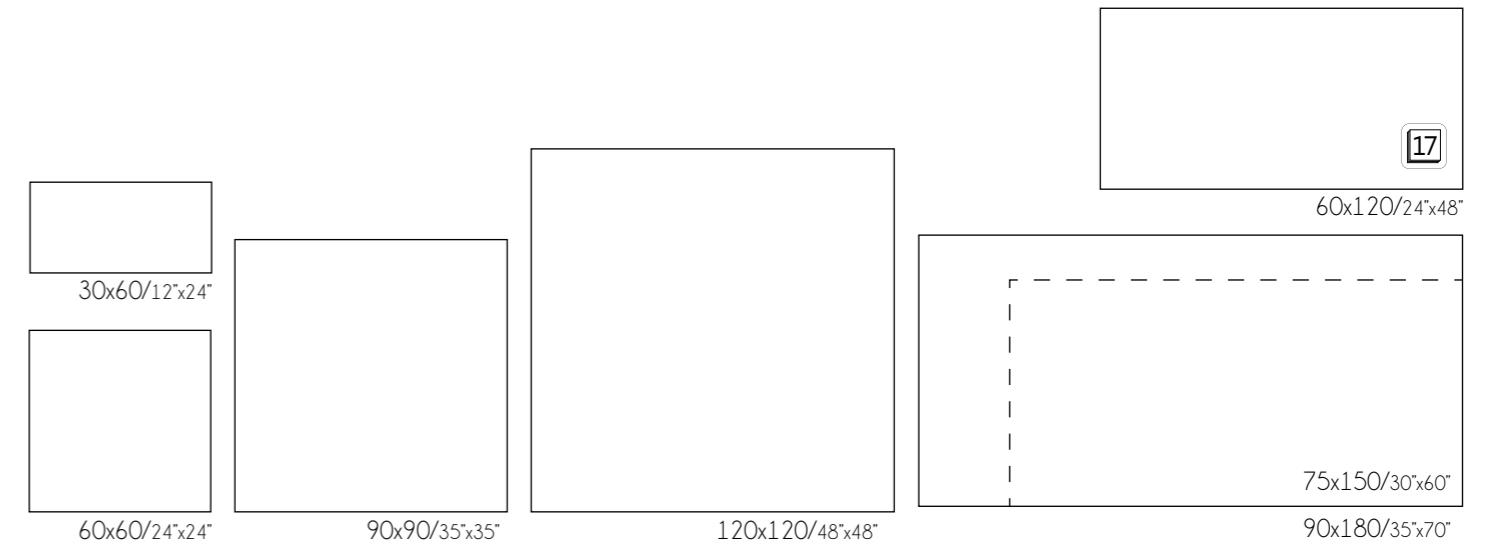

Evoque

Características técnicas / Technical features

Formatos / Sizes

Colores / Colours

Evoque Blanco

Packing list

Formato/Size	pz/cj	m ² /cj	kg / cj	cj/pl	m2 /pl	kg / pl
30x60	6	1,08	22	48	51,84	1076
60x60	4	1,44	30,20	30	43,20	926
60x120	2	1,44	34	32	46,08	1113
90x90	2	1,62	42	27	43,74	1164
75x150	1	1,13	28	40	45,20	1184
120x120	1	1,44	38,4	36	51,84	1422
90x180	1	1,62	45,50	24	38,88	1152

Código de tarifa / Price list

Formato/Size	Código de tarifa Satinado/ Price list Satin	Código de tarifa Pulido/ Price list Polished
30x60	LM0450	LP0450
60x60	LM0840	LP0840
60x120	LM0869	LP0869
90x90	LM0804	LP0804
75x150	LM0350	LP0350
120x120	LM0120	LP0120
90x180	LM0505	LM0505

Wall tiles 60x120 Evoque Blanco Pulido
Floor tiles 120x120 Evoque Blanco Pulido