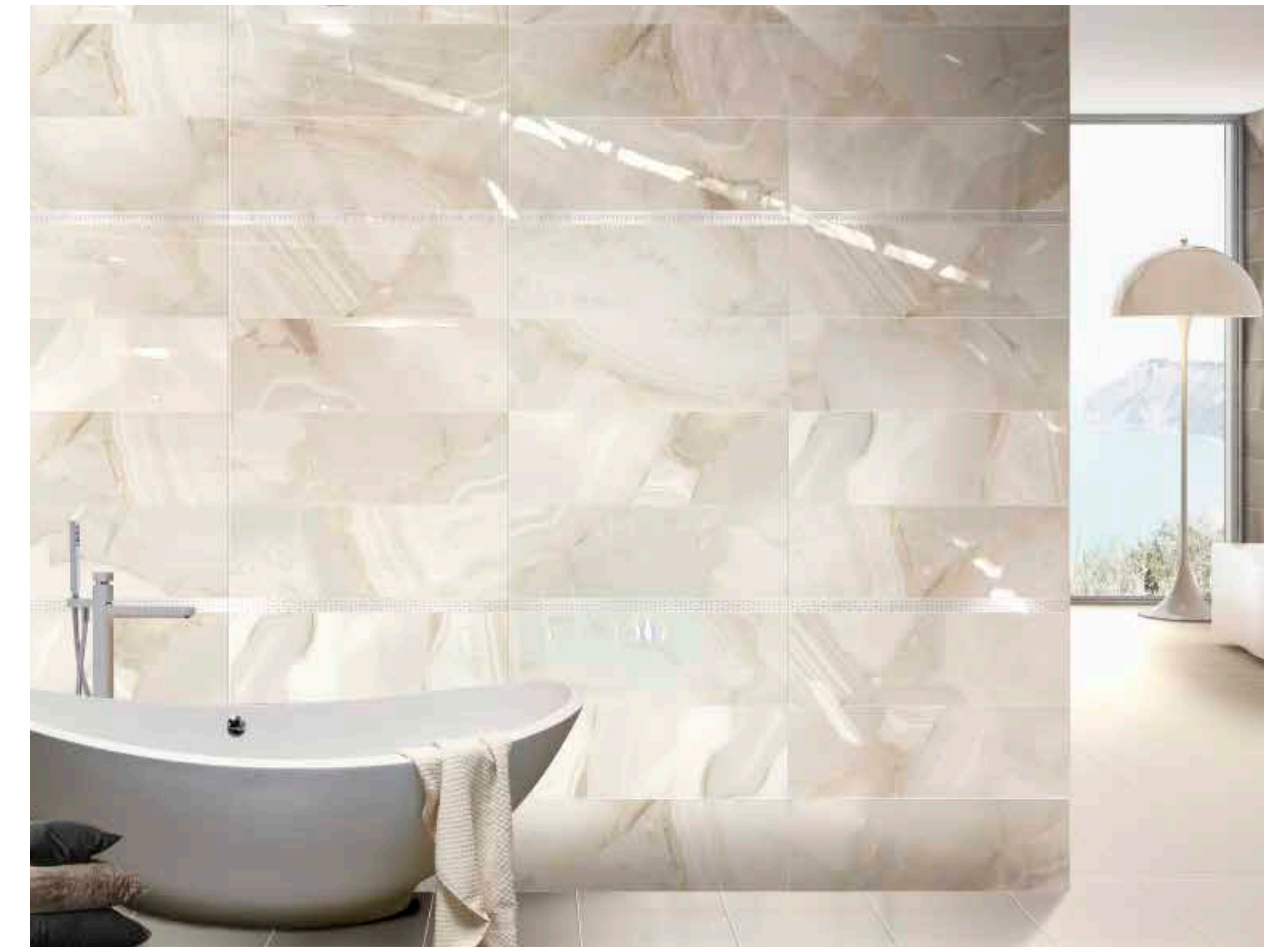

■ 20x60 8" x 24"

● 30x30
12" x 12"

Rivestimento in pasta bianca rettificata
White body wall tiles

■ lucido - shiny

● Gres porcellanato naturale
Natural porcelain stoneware

EXCELLENCE

□ Excellence White

91 EW60 fondo 20x60

Grace White

39 LIEGW list. 3x60 pcs. 6

Indy White

39 LINDW list. 3x60 pcs. 6

□ Bullnose 6,5x60

20 BUE.60 (codice fondo)
bullnose 6,5x60 pcs. 12

● Porcellana White

ISO IV

69 POW3
fondo 30,4x30,4

□ Excellence Grey

91 EG60 fondo 20x60

Grace Grey

39 LIEGG list. 3x60 pcs. 6

Indy Grey

39 LINDG list. 3x60 pcs. 6

● Porcellana Grey

ISO IV

69 POG3
fondo 30,4x30,4

□ Excellence Sand

91 ES60 fondo 20x60

Grace Sand

39 LIEGS list. 3x60 pcs. 6

Indy Sand

39 LINDS list. 3x60 pcs. 6

● Porcellana Cream

ISO IV

69 POC3
fondo 30,4x30,4

Battiscopa pcs. 20

14 BA.... (colore fondo)
battiscopa 7,4x30,4

● Mosaico Porcellana
su rete 30x30
144 pz. cm.2,4x2,4
file 12x12

55 pcs. 12
MSQPO..
(colore fondo)
mosaico 30x30

MONOCOTTURA WHITE
RIVESTIMENTO PASTA BIANCA - WHITE BODY WALL TILE

GRES PORCELLANATO
PORCELAIN STONWARE

AVVERTENZE PER LA POSA
WARNING FOR THE LAYING

Per tutti i prodotti in BICOTTURA e MONOCOTTURA pasta bianca è raccomandata la posa a colla con collanti classe C2TE.

Installing DOUBLEFIRING and ONCEFIRING white body wall tiles, is strictly recommended using glue class C2TE.

FORMATO - SIZE		SCATOLA - BOX			PALETTA - PALLET		
cm	inches	Pz.	m²	Kg.	Scatole/boxes	m²	Kg.
20 x 60	8" x 24"	8	0,96	17,80	48	46,08	879,40
30,4 x 30,4	12" x 12"	14	1,30	21,60	48	62,40	1052,00