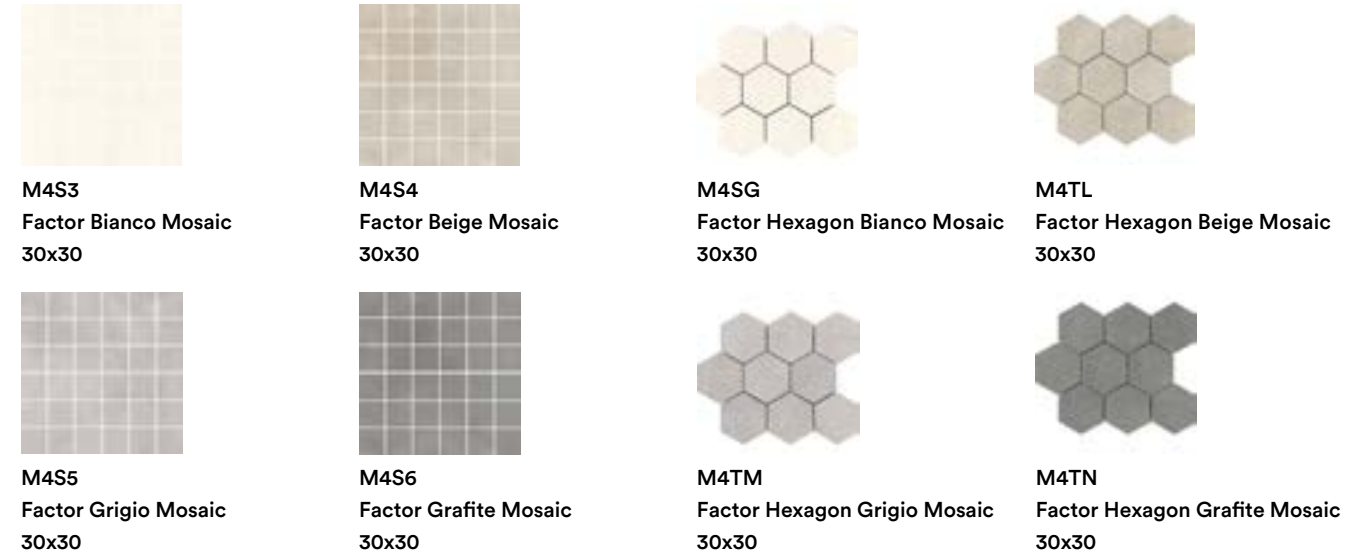

Factor

- Gres Szkliony • Porcelain Stoneware • Feinsteinzeug • Gres Porcellanato • Gres Porcelánico • Керамогранит

 **Natural/Matt**
60x60 · 30x60

Rektyfikowane • Rectified Monocaliber
• Rektifiziert Monokaliber • Rettificato
Monocalibro • Rectificado Monocalibre •
Ректифицированный Монокалиберный

Zgodne z • According to • Gemäß • Conforme
• Conforme • Соответствует
UNI EN 14411 - G Bla

Bianco H **Grigio** H
Grafite H **Beige** G

M4S3 Factor Bianco Mosaic 30x30
M4S4 Factor Beige Mosaic 30x30
M4S5 Factor Grigio Mosaic 30x30
M4S6 Factor Grafite Mosaic 30x30
M4SG Factor Hexagon Bianco Mosaic 30x30
M4TM Factor Hexagon Grigio Mosaic 30x30
M4TL Factor Hexagon Beige Mosaic 30x30
M4TN Factor Hexagon Grafite Mosaic 30x30

Formaty • Sizes • Formats • Formate • Formatos • Форматы

60x60
M4Q8 Factor Bianco Rett.
M4Q9 Factor Grigio Rett.
M4QC Factor Grafite Rett.
M4QA Factor Beige Rett.

30x60
M4QE Factor Bianco Rett.
M4QF Factor Grigio Rett.
M4QH Factor Grafite Rett.
M4QG Factor Beige Rett.