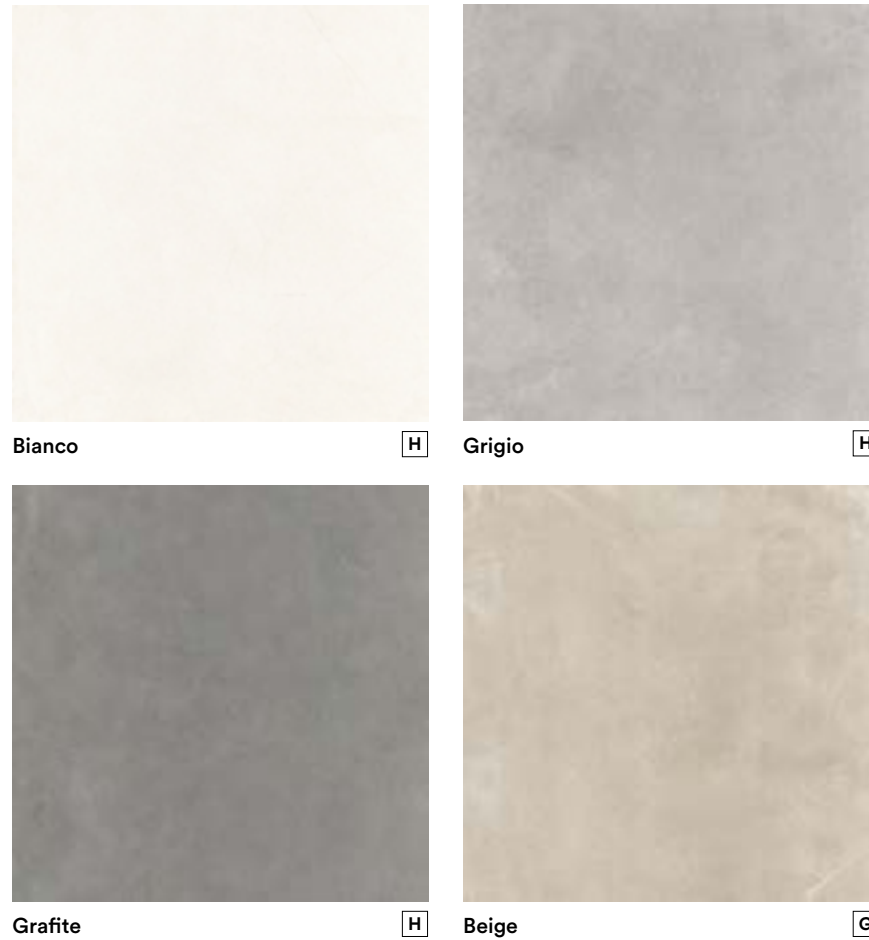

Factor

- Gres Szkliony • Porcelain Stoneware • Feinsteinzeug • Gres Porcellanato • Gres Porcelánico • Керамогранит

Natural/Matt
60x60 · 30x60

Rektyfikowane • Rectified Monocaliber
• Rektifiziert Monokaliber • Rettificato
Monocalibro • Rectificado Monocalibre •
Ректифицированный Монокалиберный

Zgodne z • According to • Gemäß • Conforme
• Conforme • Соответствует
UNI EN 14411 - G Bla

Bianco H **Grigio** H
Grafite H **Beige** G