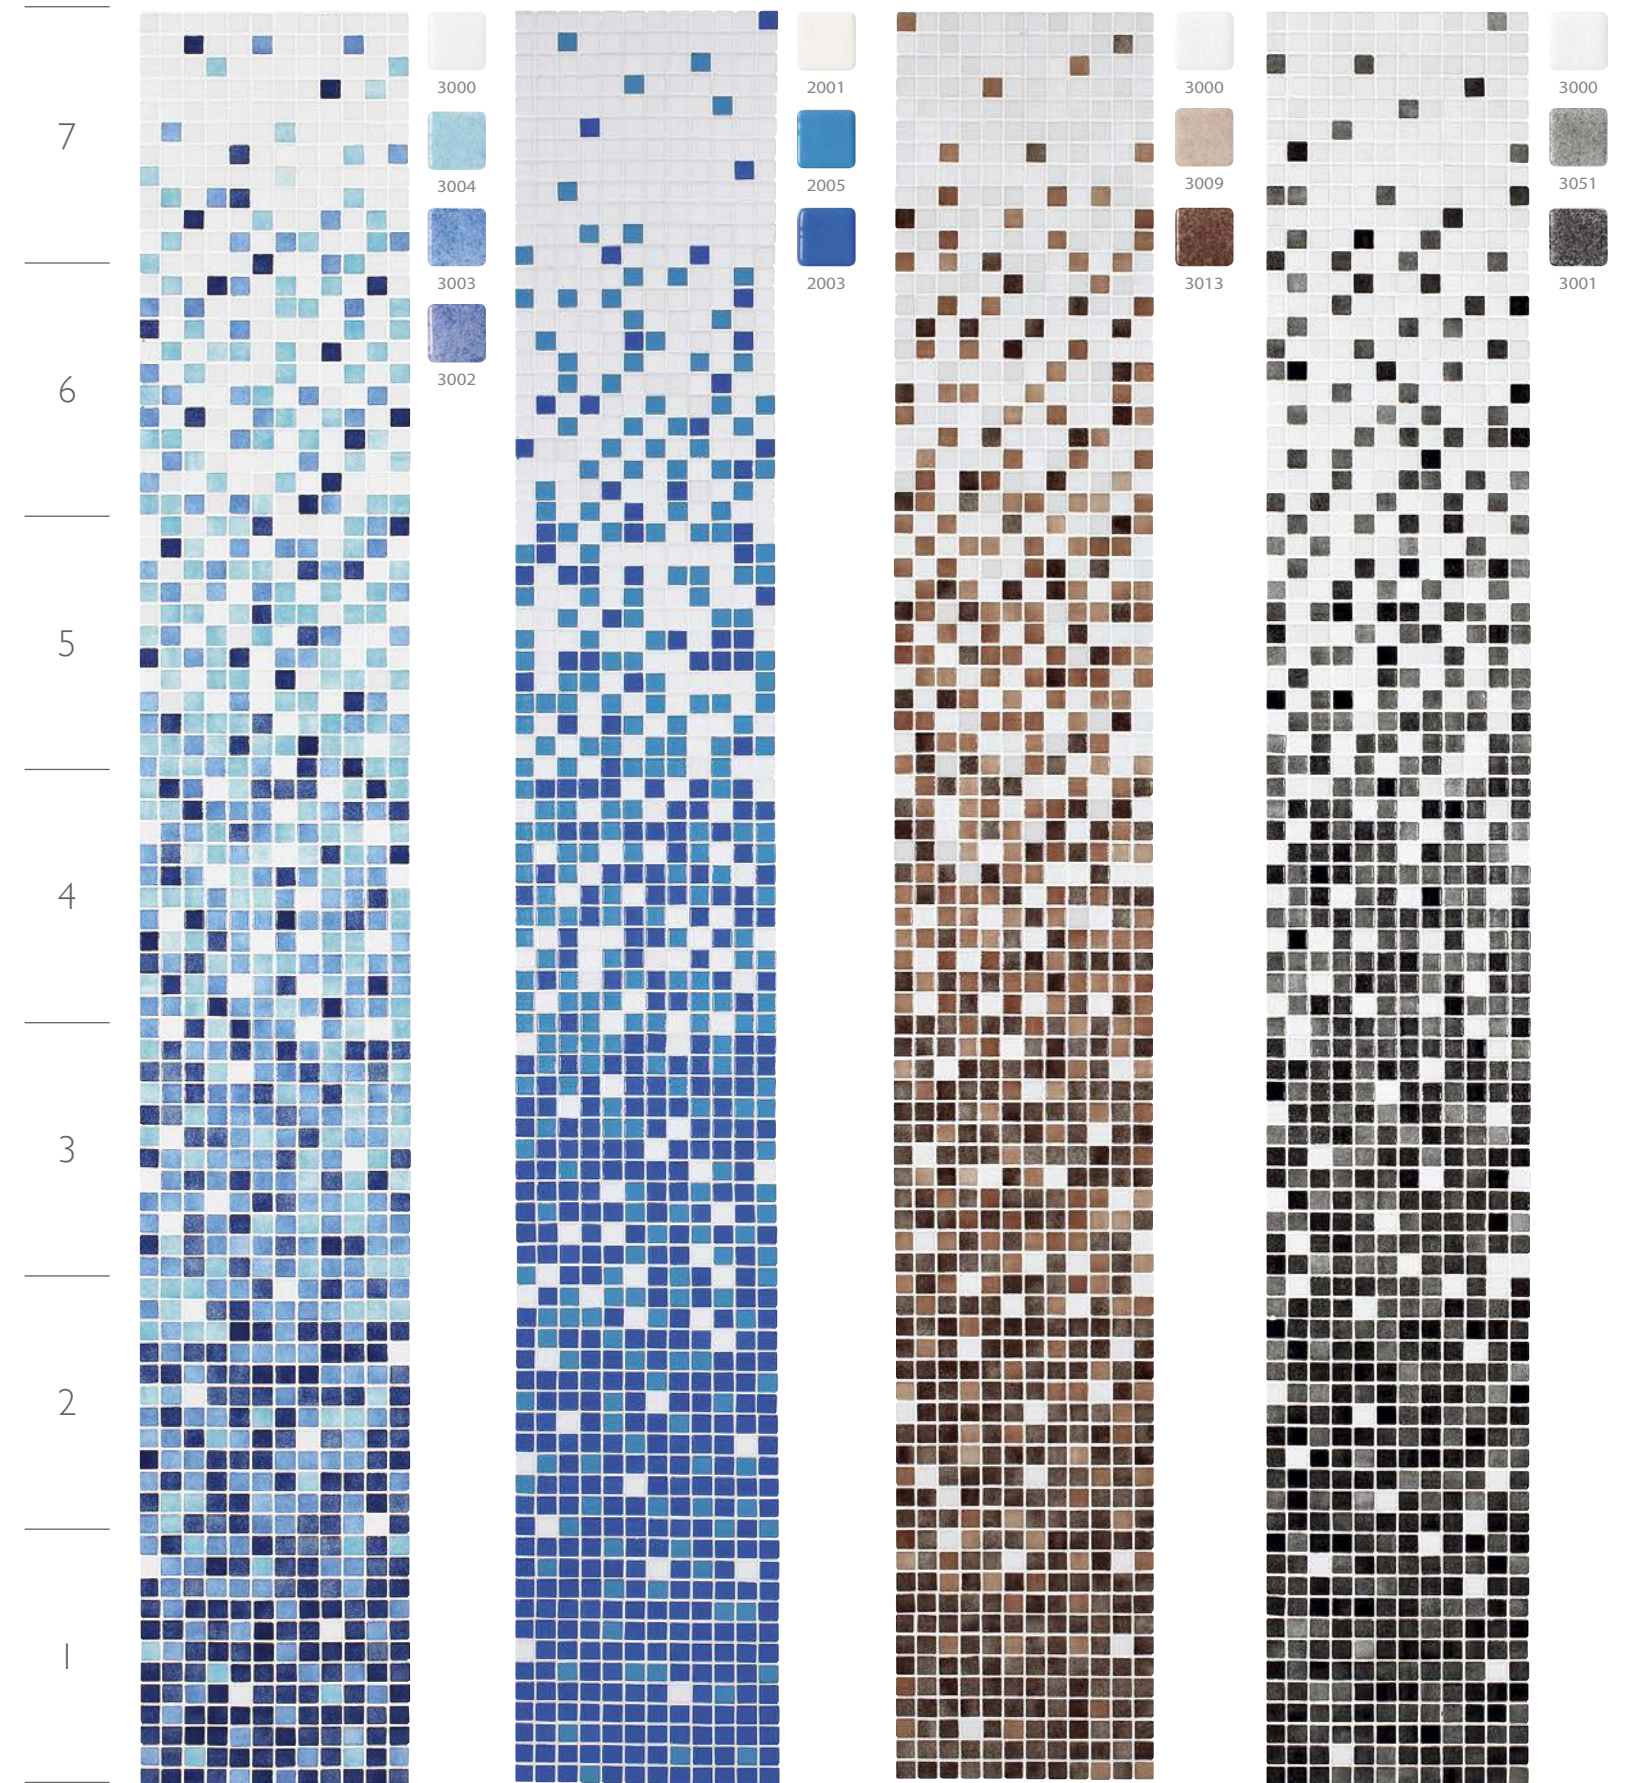

FADE AWAY *collection*

Fade away · Dégradé · Degradados

Piece 1" x 1" · Pieza 2,5 x 2,5 cm. Sheet 12 1/2" x 12 1/2" · Panel 31,6 x 31,6 cm.
Shade variation sheet 12 1/2" x 92,5" · Panel degradado 31,6 x 235 cm.

You can customized the fade away concept with all Altoglass mosaic's.
Vous pouvez réaliser des dégradés avec toutes les séries de Altoglass.
Usted puede hacer degradados con todas las series de Altoglass.

Ref. 7511 · CANARIAS NIEBLAS AZULES
3002 + 3003 + 3004 + 3000

PERSONALIZED DESIGN

Choose the color you want, you can make mixtures of 2, 3 or 4 colors, with Altoglass series.

Ref. 7511 CANARIAS | A-22
NIEBLAS AZULES
3002 + 3003 + 3004 + 3000

Ref. 7509 ANDALUCÍA | A-22
LISOS AZULES
2003 + 2005 + 2001

Ref. 7509 ANDALUCÍA | A-22
NIEBLAS MARRONES
3013 + 3009 + 3000

Ref. 7509 ANDALUCÍA | A-22
NIEBLAS NEGROS
3001 + 3051 + 3000