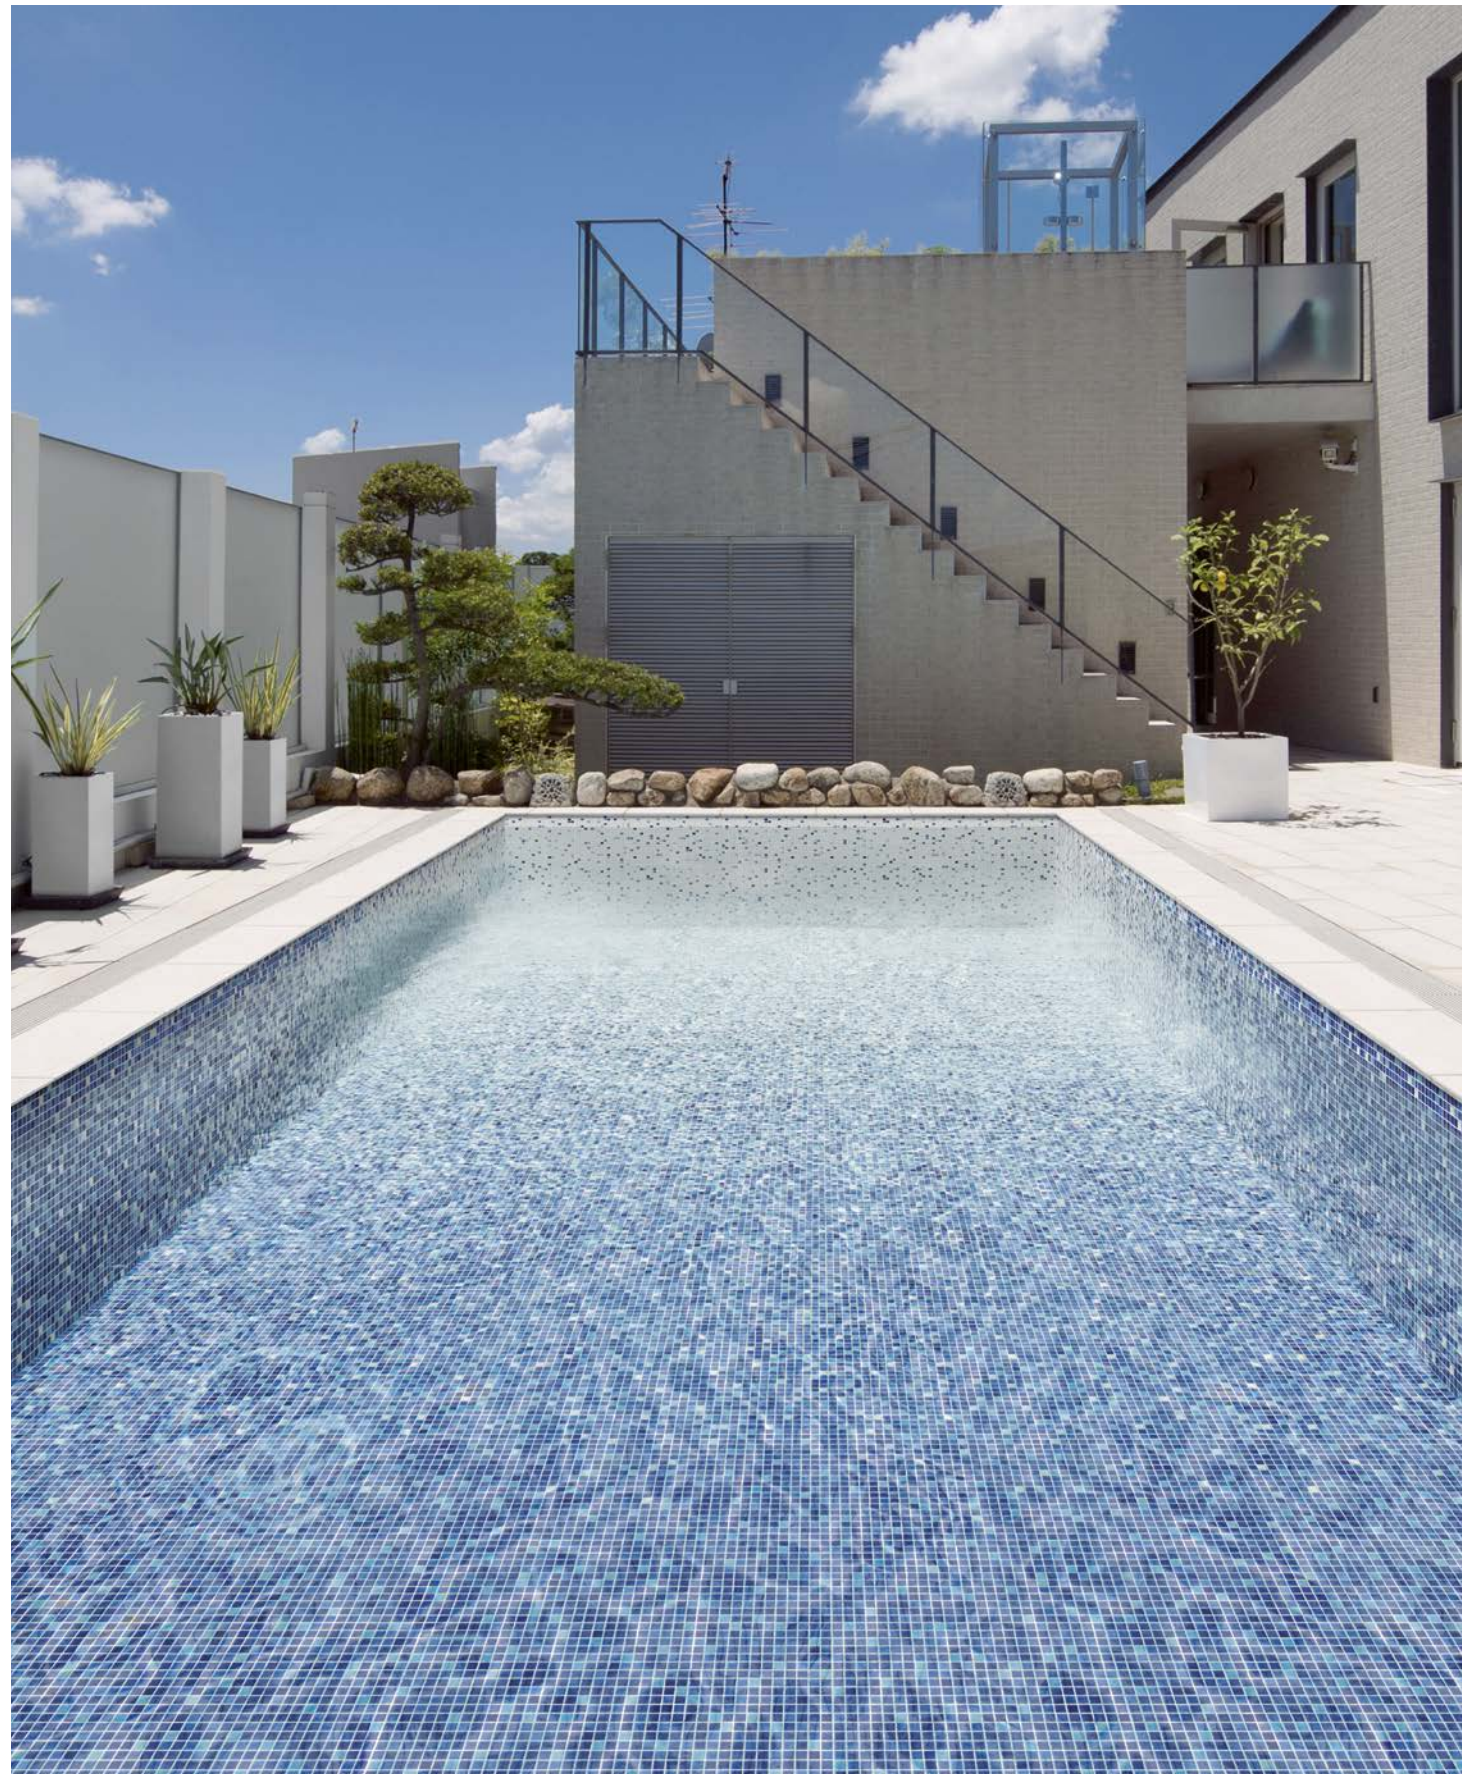

FADE AWAY *collection*

Fade away · Dégradé · Degradados

Piece 1" x 1" · Pieza 2,5 x 2,5 cm. Sheet 12 1/2" x 12 1/2" · Panel 31,6 x 31,6 cm.
Shade variation sheet 12 1/2" x 92,5" · Panel degradado 31,6 x 235 cm.

You can customized the fade away concept with all Altoglass mosaic's.
Vous pouvez réaliser des dégradés avec toutes les séries de Altoglass.
Usted puede hacer degradados con todas las series de Altoglass.

Ref. 7511 · CANARIAS NIEBLAS AZULES
3002 + 3003 + 3004 + 3000

PERSONALIZED DESIGN

Choose the color you want, you can make mixtures of 2, 3 or 4 colors, with Altoglass series.