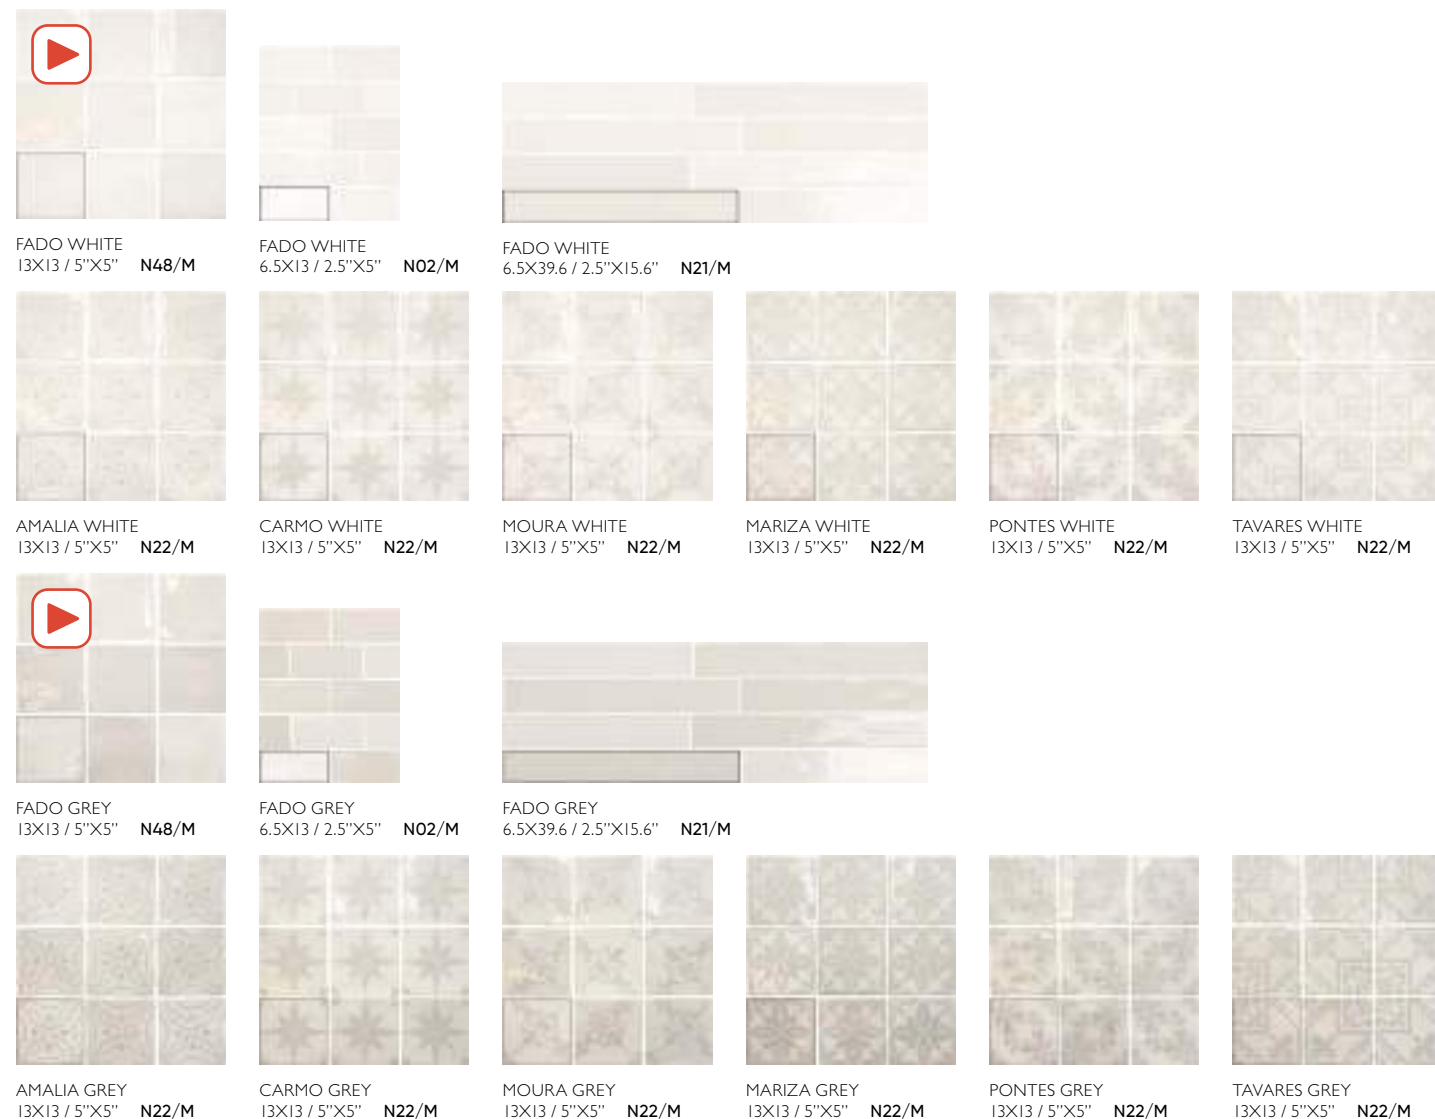

Inspiration · Inspiración

Enameled cotto · Cotto esmaltado Monochrome · Monocolor Brick · Brick

Sizes · Formatos

6,5x39,6 cm · 2,5"x15,6" 13x13 cm · 5"x5" 6,5x13 cm · 2,5"x5"

FADO ACQUA 6,5X39,6 FADO ACQUA 13X13 AMALIA ACQUA 13X13 CARVO ACQUA 13X13 PONTES ACQUA 13X13 KOEN CARAMELLO MATT RECT 20X120 KOEN CARAMELLO MATT RECT 30X120 PELDAÑO RECTO CI KOEN CARAMELLO 33X120

Fado

Inspiration · Inspiración

Enameled cotto · Cotto esmaltado Monochrome · Monocolor Brick · Brick

Sizes · Formatos

6,5x39,6 cm · 2,5"x15,6" 13x13 cm · 5"x5" 6,5x13 cm · 2,5"x5"

Technical characteristics & packing · Características técnicas y embalaje

- PB** WHITE BODY / PASTA BLANCA
- V2** UNIFORM APPEARANCE / VARIACION LEVE
- GRAPHIC FACES / VARIACIÓN DE DISEÑO**
13x13 cm / 5"x5" - 18 p.
6,5x13 cm / 2,5"x5" - 36 P.
6,5x39,6 cm / 2,5"x15,6" - 12 P.
- WALL TILE / REVESTIMIENTO**
- THICKNESS / ESPESOR:**
13X13 - 8,50mm / 0,33"
6,5X13 - 8,70mm / 0,34"
- *B** BRILLO / SHINE