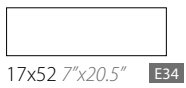

muretto caffè
17x52 7"x20.5"

**FATTO
AMANO**

fattoamano

imballi/packing _____

FORMATO SIZE	BOX			PALLET		
	PZ	MQ	KG	BOX	MQ	KG
17x52 muretto	13	1,15	21,00	55	63,25	1238

colori/colors _____

MURETTO GRIGIO

MURETTO MIELE