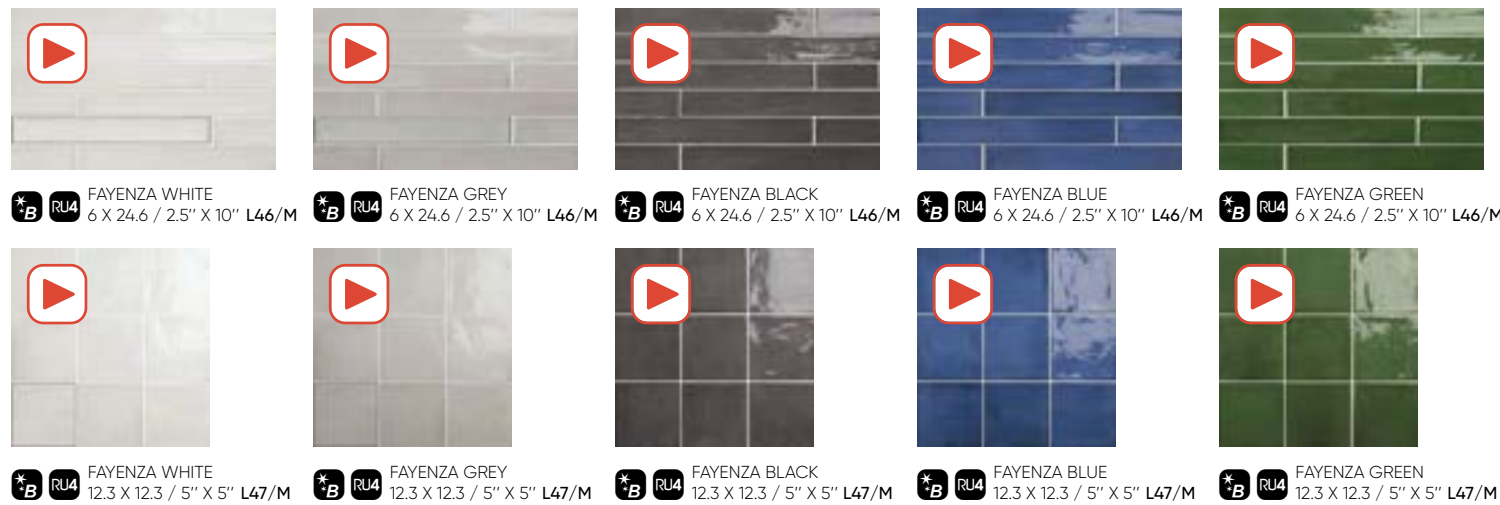

FAYENZA BLACK 12,3X12,3. CLAY STRAW 12,3X12,3.

CLAY STRAW 6X24.6.FAYENZA GREEN 6X24.6

CLAY STRAW 6X24.6.HEXAGON CLAY STRAW 17.5X20.2.FAYENZA BLACK 6X24.6

CARACTERÍSTICAS TÉCNICAS · TECHNICAL CHARACTERISTICS

- P** PORCELÁNICO / PORCELAIN TILES  
GRÈS CERÁME / FEINSTEINZEUG
- V3** VARIACION MODERADA / MODERATE VARIATION  
MODÉRÉE VARIATION / MITTLERES FARBSPIEL
- ANTIHIELO / FROST PROOF**  
RÉSISTANT AU GEL / FROSTSCHUTZ
- VARIACIÓN DE DISEÑO / GRAPHIC FACES / TAMPONS DIFFÉRENTS:**  
50 PIEZAS / FACES / PIÈCES  
HEXAGON - 25 PIEZAS / FACES / PIÈCES