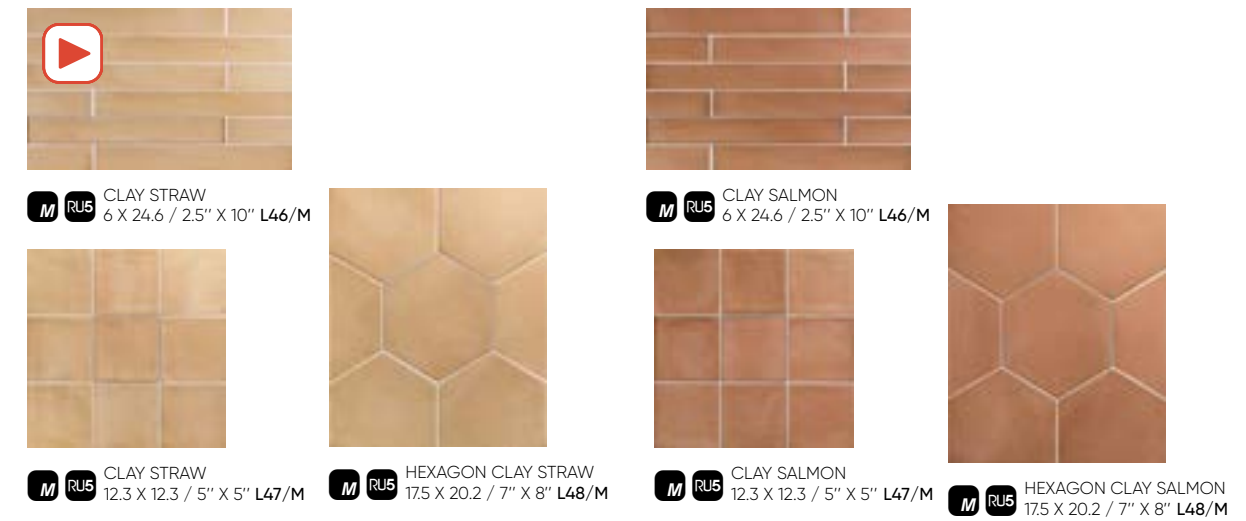

FAYENZA BLACK 12,3X12,3. CLAY STRAW 12,3X12,3.

CLAY STRAW 6X24.6.FAYENZA GREEN 6X24.6

CLAY STRAW 6X24.6.HEXAGON CLAY STRAW 17.5X20.2.FAYENZA BLACK 6X24.6

CARACTERÍSTICAS TÉCNICAS · TECHNICAL CHARACTERISTICS

- P** PORCELÁNICO / PORCELAIN TILES  
GRÈS CERÁME / FEINSTEINZEUG
- V3** VARIACION MODERADA / MODERATE VARIATION  
MODÉRÉE VARIATION / MITTLERES FARBSPIEL
- ANTIHIELO / FROST PROOF**  
RÉSISTANT AU GEL / FROSTSCHUTZ
- VARIACIÓN DE DISEÑO / GRAPHIC FACES / TAMPONS DIFFÉRENTS:**  
50 PIEZAS / FACES / PIÈCES  
HEXAGON - 25 PIEZAS / FACES / PIÈCES