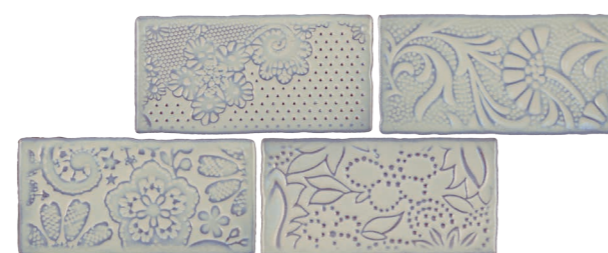

# SERIE FEELINGS

Bases. Wall tiles. Carreaux. BasisFliesen. фоновая плитка.

PR 7,5 x 15 cm / 3" x 6"

Feelings Blanco  
CEM08

Feelings Crema C-83  
CEM08

Feelings Grafito  
CEM08

Feelings Verde Vic  
CEM14

Feelings Sage  
CEM14

Feelings Marengo   
CEM14

Feelings Teal   
CEM14

Feelings Milk   
CEM08

\*4 diseños mezclados dentro de la caja / 4 designs mixed inside the box / 4 dessins melangés dans la boîte / 4 Designs Farben gemischt im Karton / 4 вида декора перемешаны

Feelings Agua Marina  
CEM15

Feelings Via Lactea  
CEM15

Feelings Lava Verde  
CEM15

Feelings Pergamon  
CEM15

Feelings Griggio  
CEM15

Feelings Red Moon  
CEM23

Base	7,5x15 / 3"x6"	88	16,9	1	60	65