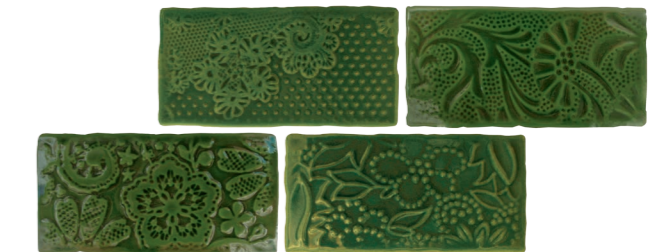

# SERIE FEELINGS

Bases. Wall tiles. Carreaux. BasisFliesen. фоновая плитка.

PR 7,5 x 15 cm / 3" x 6"

Feelings Blanco  
CEM08

Feelings Crema C-83  
CEM08

Feelings Grafito  
CEM08

Feelings Verde Vic  
CEM14

Feelings Sage  
CEM14

Feelings Marengo   
CEM14

Feelings Teal   
CEM14

Feelings Milk   
CEM08

\*4 diseños mezclados dentro de la caja / 4 designs mixed inside the box / 4 dessins melangés dans la boîte / 4 Designs Farben gemischt im Karton / 4 вида декора перемешаны