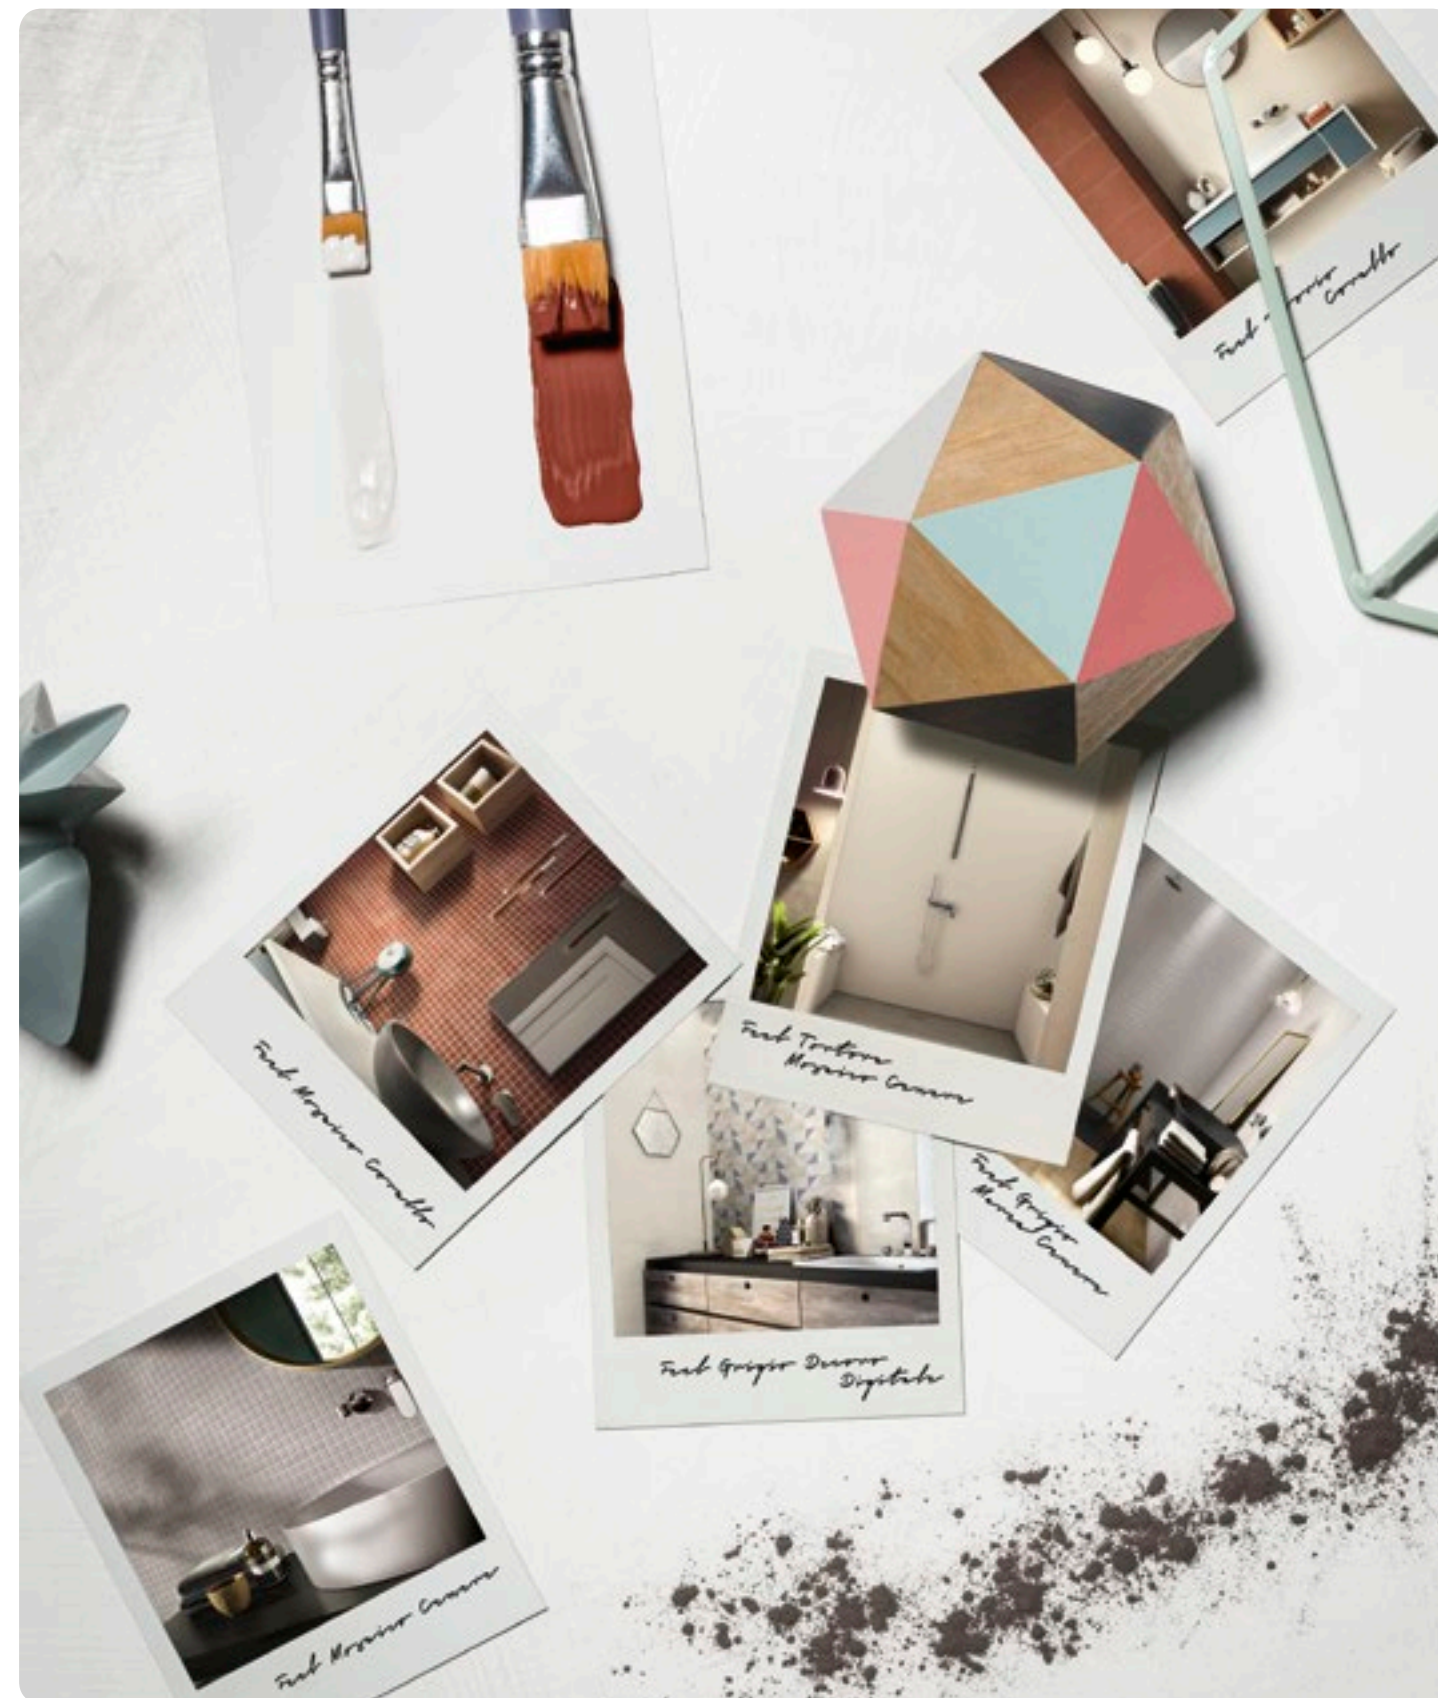

FEEL

Feel abbina uno straordinario impatto visivo ai vantaggi del miglior rivestimento in pasta bianca: nuances energiche dai toni freddi e caldi che racchiudono i colori della terra e del mare.

Una sorprendente finitura satinata che anima ogni ambiente dedicato al benessere e all'accoglienza.

7 Colori / Colours
Superficie **Matt** / Matt Surface
5 Strutture **3D** / 3D Structures
4 Decorì / Decors
4 Mosaici / Mosaics
25x38 cm Formato / Size
8,5 mm Spessore / Thickness

Feel combines amazing visual impact with the benefits of the best white-body wall coverings: vibrant cold and warm shades with the colours of land and sea. An amazing satiny finish that brings to life all wellness and hospitality locations.

Feel kombiniert eine ausdrucksstarke Optik mit den Vorteilen von weißscherbigen Wandfliesen: energievoll Nuancen in kalten und warmen Tönen knüpfen an die Farben der Erde und des Meeres an. Eine erstaunlich seidenmatte Oberfläche sorgt für eine wohnliche, behagliche Ausstrahlung.

Feel allie un extraordinaire impact visuel aux avantages du meilleur revêtement mural en pâte blanche qui soit : des nuances pleines d'énergie aux tons froids et chauds embrassent toutes les couleurs de la terre et de la mer. Une surprenante finition satinée anime tous les espaces dédiés au bien-être et à l'accueil.