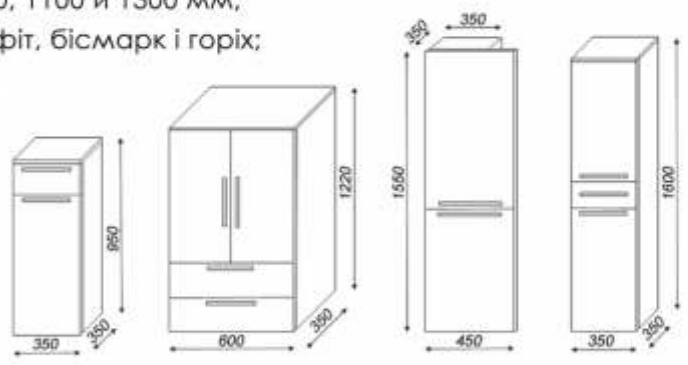

Felix

- Фасадні та бічні частини меблів виготовлені з високоякісного фарбованого МДФ;
- Модель випускається в розмірах: 700, 800, 900, 1100 і 1300 мм;
- Виконання в 4 глянцевих кольорах: білий, графіт, бісмарк і горіх;
- Модель доповнена широким асортиментом пеналів з можливістю зміни їх наповнення;
- Модель можливо укомплектувати умивальником зі скла або акрилового каменю;
- Додаткова опція: LED підсвічування тумби (можливо тільки в комплектації з раковиною з акрилового каменю);
- Комплект меблів можливо доповнити дзеркальною шафкою.