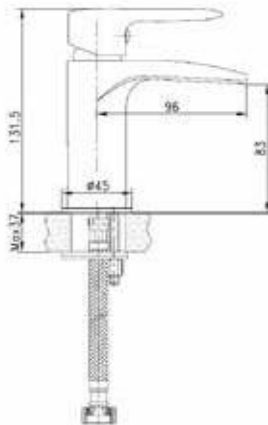

FEME

СМЕСИТЕЛЬ ДЛЯ УМЫВАЛЬНИКА С КАСКАДОМ

Одноручный, стоячий
Картридж: керамический 25 мм
Цвет: хром

Код товара
BU-31-001

Автоматическая пробка
Гибкая подводка:
3/8", 35 см x 2 шт.

СМЕСИТЕЛЬ ДЛЯ УМЫВАЛЬНИКА ВЫСОКИЙ С КАСКАД

Одноручный, стоячий
Картридж: керамический 25 мм
Цвет: хром

Код товара
BU-31-W01

Пробка «клик-кляк»
Гибкая подводка:
3/8", 35 см x 2 шт.