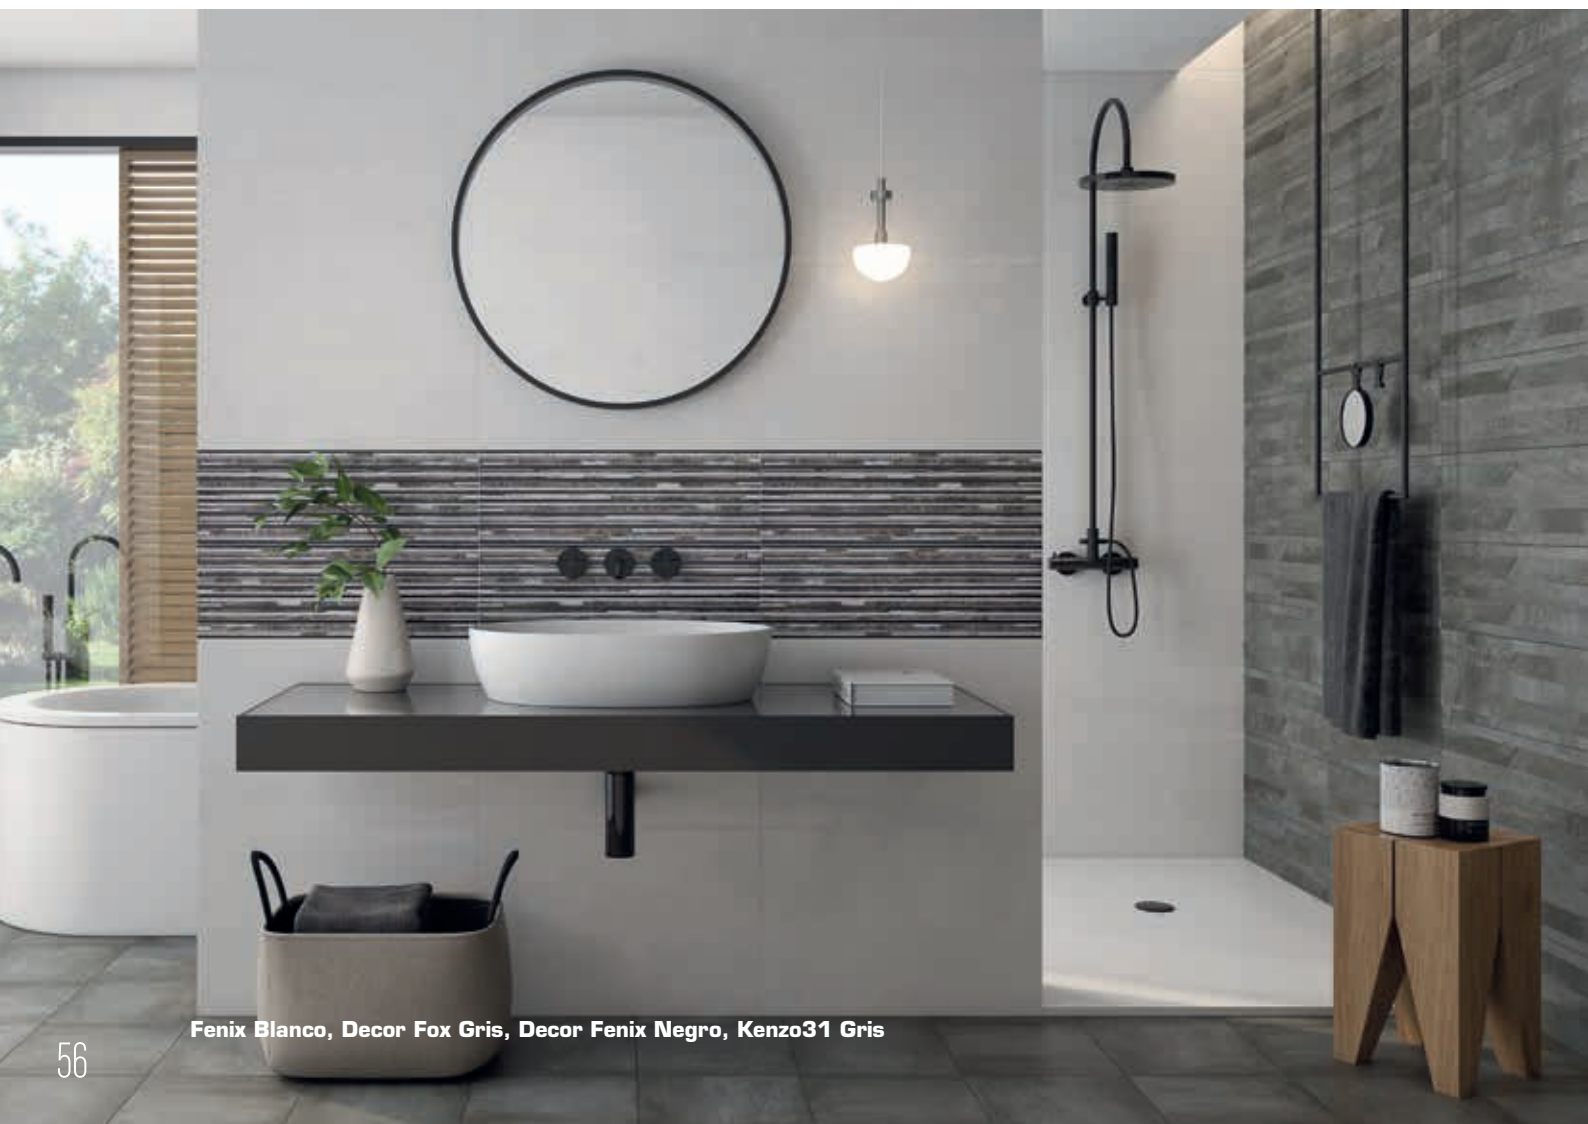

Fenix Blanco, Decor Fox Gris, Decor Fenix Negro, Kenzo31 Gris